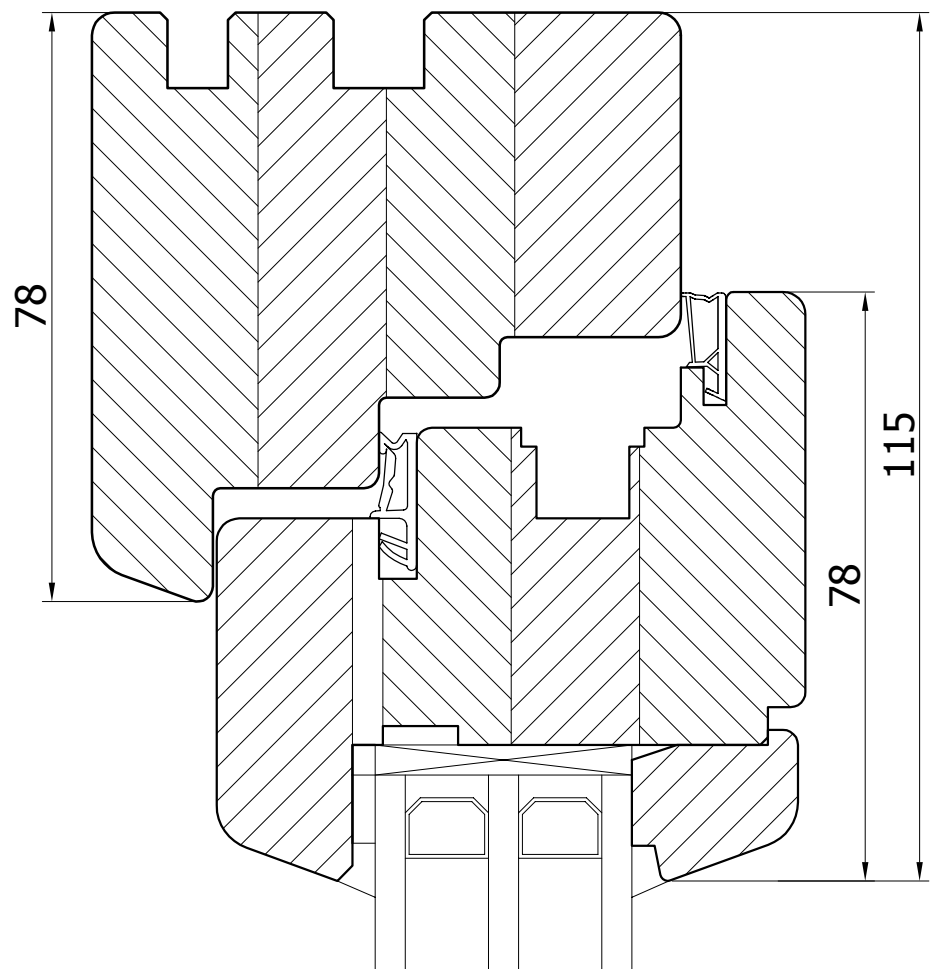

1:1

FORMAT

A4

B-B

PODLASKA FABRYKA OKIEN I DRZWI
 "Witraż" Sp. z o.o.
 16-070 Choroszcz, Łyski 79C k/Białegostoku

Przekrój

Okno góra (nadproże + skrzydło)

Profil