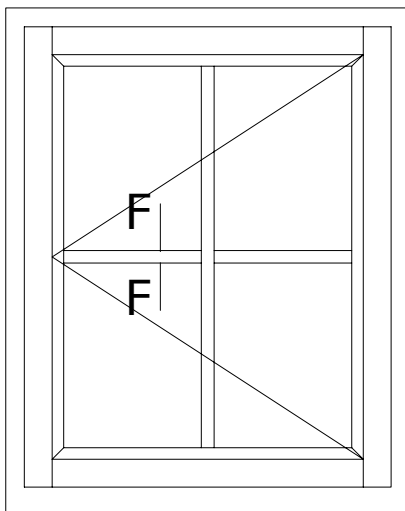

SKALA
 1:1

FORMAT
 A4

E-E

PODLASKA FABRYKA OKIEN I DRZWI
 "Witraż" Sp. z o.o.
 16-070 Choroszcz, Łyski 79C k/Białegostoku

Przekrój

Szpros naklejany pionowy + duplex

Profil

THERMOLINE 78

DETAL

78-021

DATA

01.04.2012

SKALA

1:1

FORMAT

A4