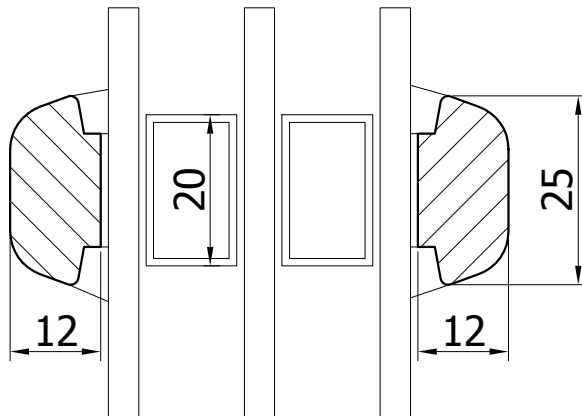

F-F

PODLASKA FABRYKA OKIEN I DRZWI
"Witraż" Sp. z o.o.
16-070 Choroszcz, Łyski 79C k/Białegostoku

Przekrój

Szpros naklejany poziomy + duplex

Profil

THERMOLINE 78

DETAL

78-022

DATA

01.04.2012

SKALA

1:1

FORMAT

A4