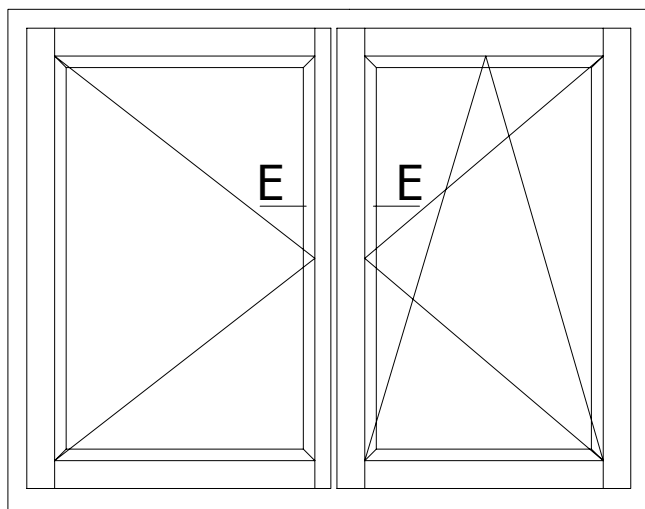

PODLASKA FABRYKA OKIEN I DRZWI
"Witraż" Sp. z o.o.
16-070 Choroszcz, Łyski 79C k/Białegostoku

Przekrój
Słupek ruchomy

Profil
THERMOLINE 78

DETAL
78-017

DATA
01.04.2012

SKALA
1:1

FORMAT
A4