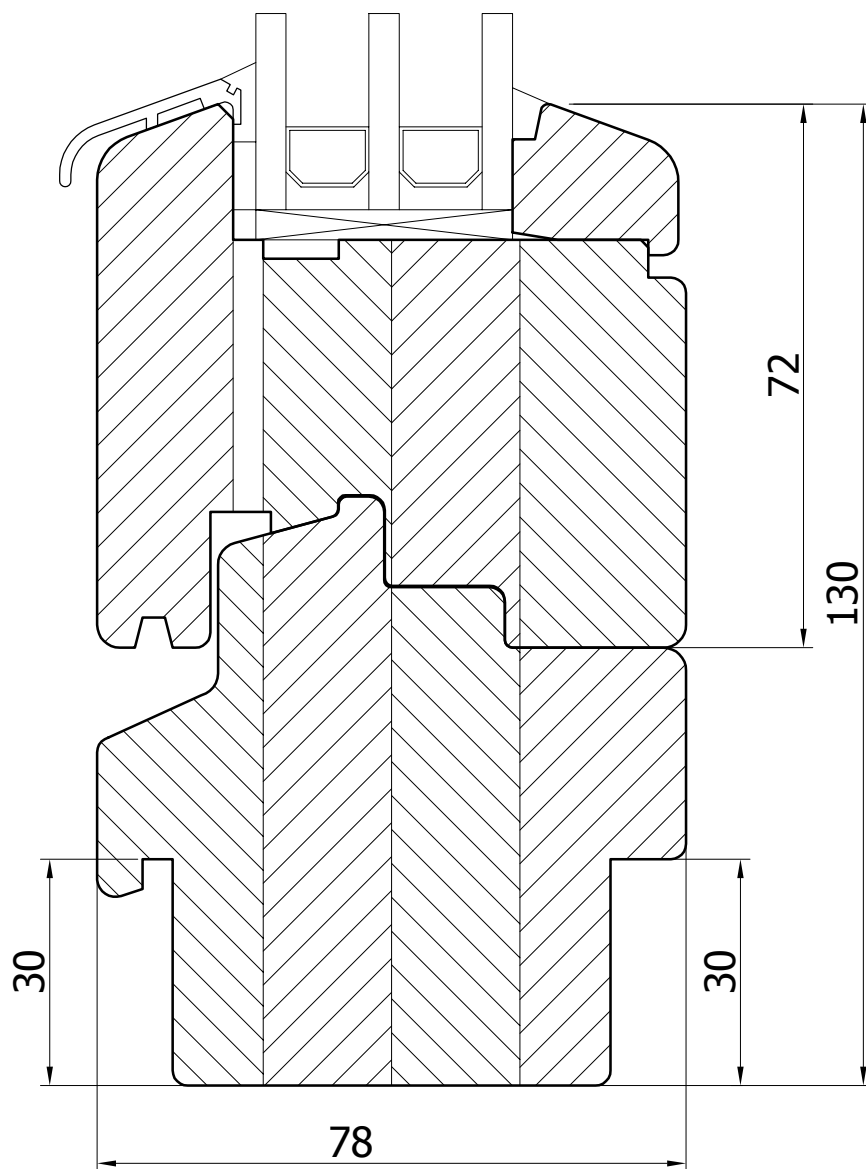

SKALA

1:1

FORMAT

A4

A-A

PODLASKA FABRYKA OKIEN I DRZWI
 "Witraż" Sp. z o.o.
 16-070 Choroszcz, Łyski 79C k/Białegostoku

Przekrój

Fix dół (próg + wyrównanie)