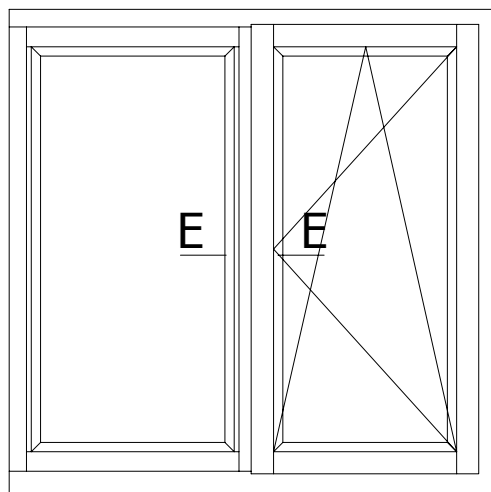

DATA

01.04.2012

SKALA

1:1

FORMAT

A4

E-E

PODLASKA FABRYKA OKIEN I DRZWI
 "Witraż" Sp. z o.o.
 16-070 Choroszcz, Łyski 79C k/Białegostoku