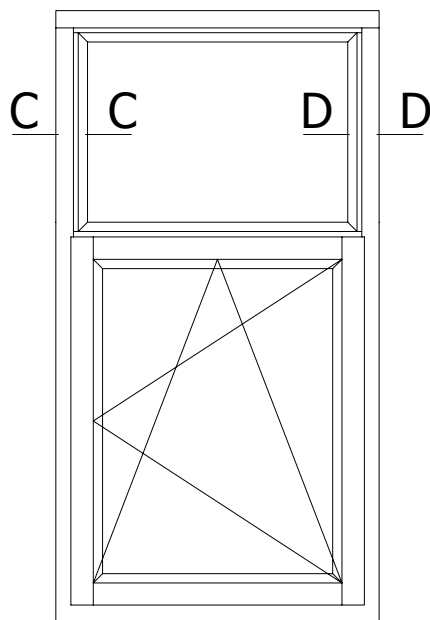

DETAL
 78-006

DATA
 01.04.2012

SKALA
 1:1

FORMAT
 A4

D-D

C-C

PODLASKA FABRYKA OKIEN I DRZWI
 "Witraż" Sp. z o.o.
 16-070 Choroszcz, Łyski 79C k/Białegostoku

Przekrój
 Fix bok (stojak)

Profil
 THERMOLINE 78

DETAL
 78-007

DATA
 01.04.2012

SKALA
 1:1

FORMAT
 A4

B-B

PODLASKA FABRYKA OKIEN I DRZWI
 "Witraż" Sp. z o.o.
 16-070 Choroszcz, Łyski 79C k/Białegostoku

Przekrój
 Fix góra (nadproże)

Profil
 THERMOLINE 78

DETAL
 78-008

DATA
 01.04.2012

SKALA
 1:1

FORMAT
 A4

D-D

C-C

PODLASKA FABRYKA OKIEN I DRZWI
 "Witraż" Sp. z o.o.
 16-070 Choroszcz, Łyski 79C k/Białegostoku