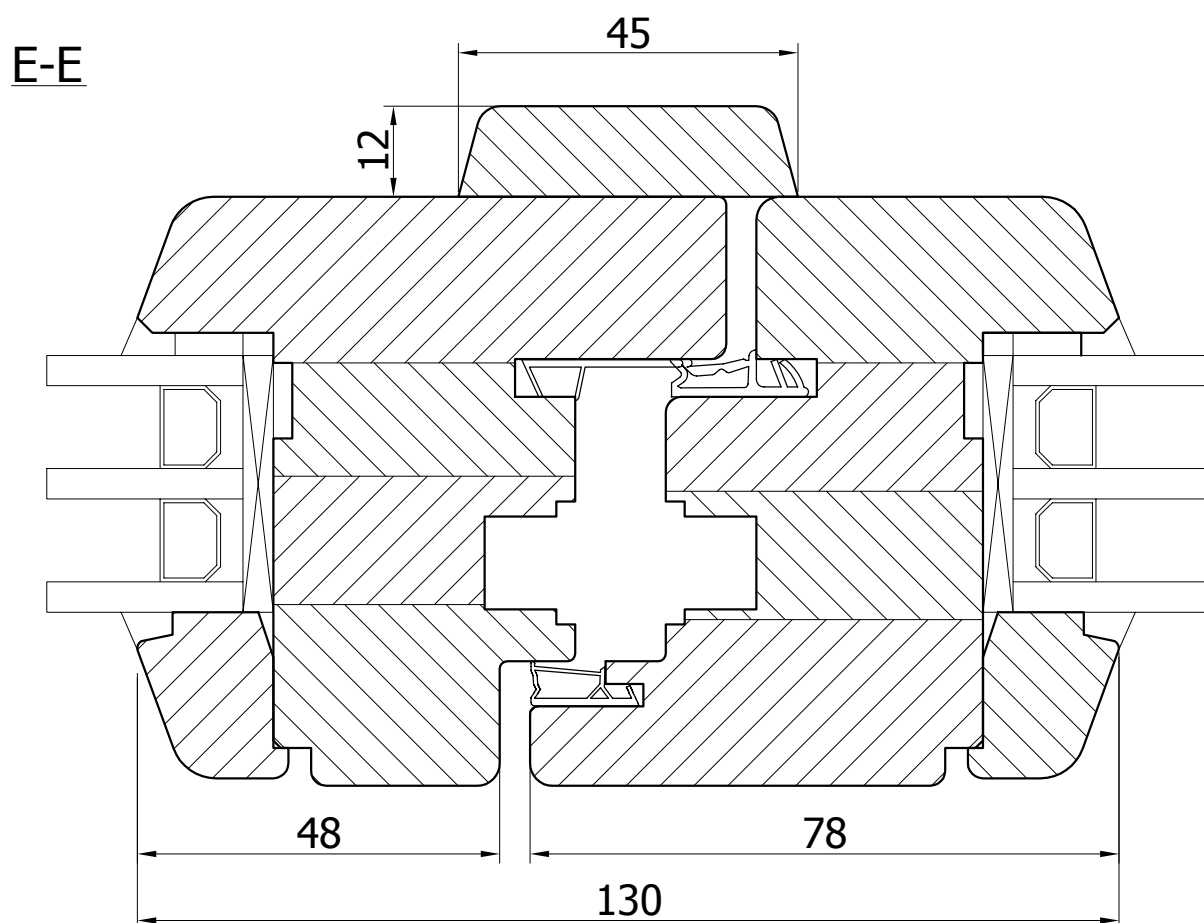

PODLASKA FABRYKA OKIEN I DRZWI
"Witraż" Sp. z o.o.
16-070 Choroszcz, Łyski 79C k/Białegostoku

Przekrój
Słupek ruchomy

Profil
THERMOLINE 78

DETAL
78-017

DATA
01.04.2012

SKALA
1:1

FORMAT
A4