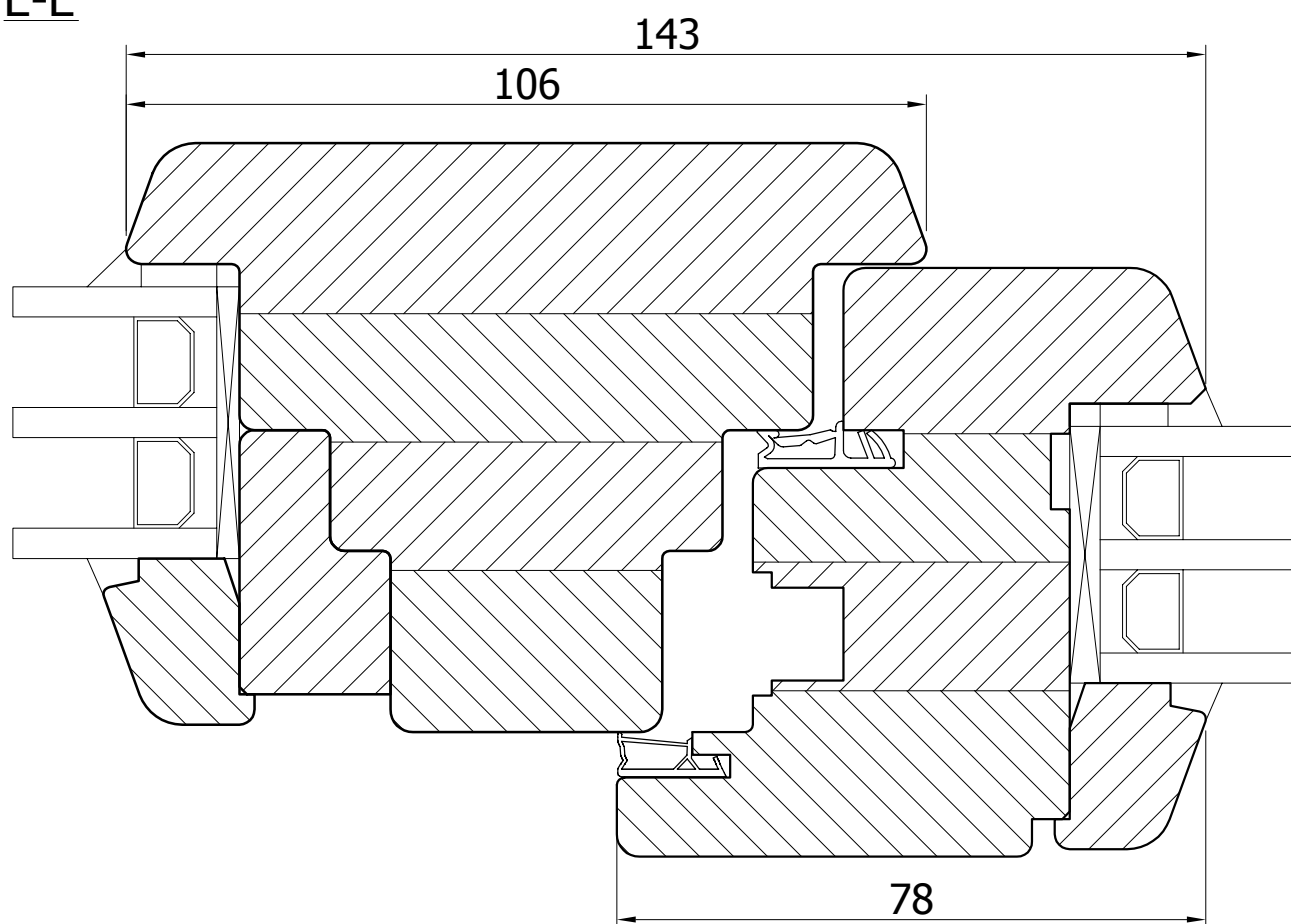

DATA

01.04.2012

SKALA

1:1

FORMAT

A4

E-E

PODLASKA FABRYKA OKIEN I DRZWI
 "Witraż" Sp. z o.o.
 16-070 Choroszcz, Łyski 79C k/Białegostoku