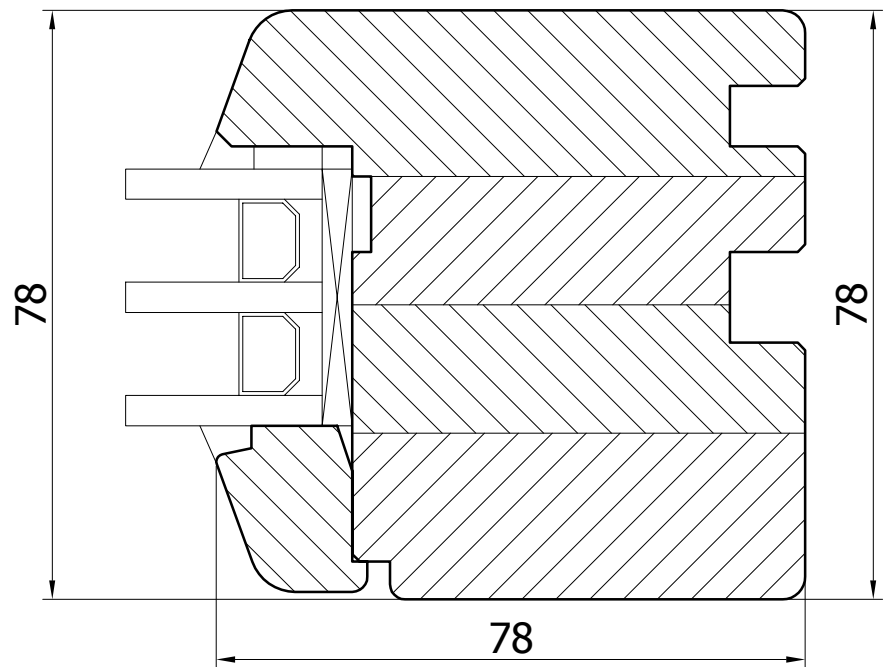

DETAL
 78-006

DATA
 01.04.2012

SKALA
 1:1

FORMAT
 A4

D-D

C-C

PODLASKA FABRYKA OKIEN I DRZWI
 "Witraż" Sp. z o.o.
 16-070 Choroszcz, Łyski 79C k/Białegostoku

Przekrój
 Fix bok (stojak)