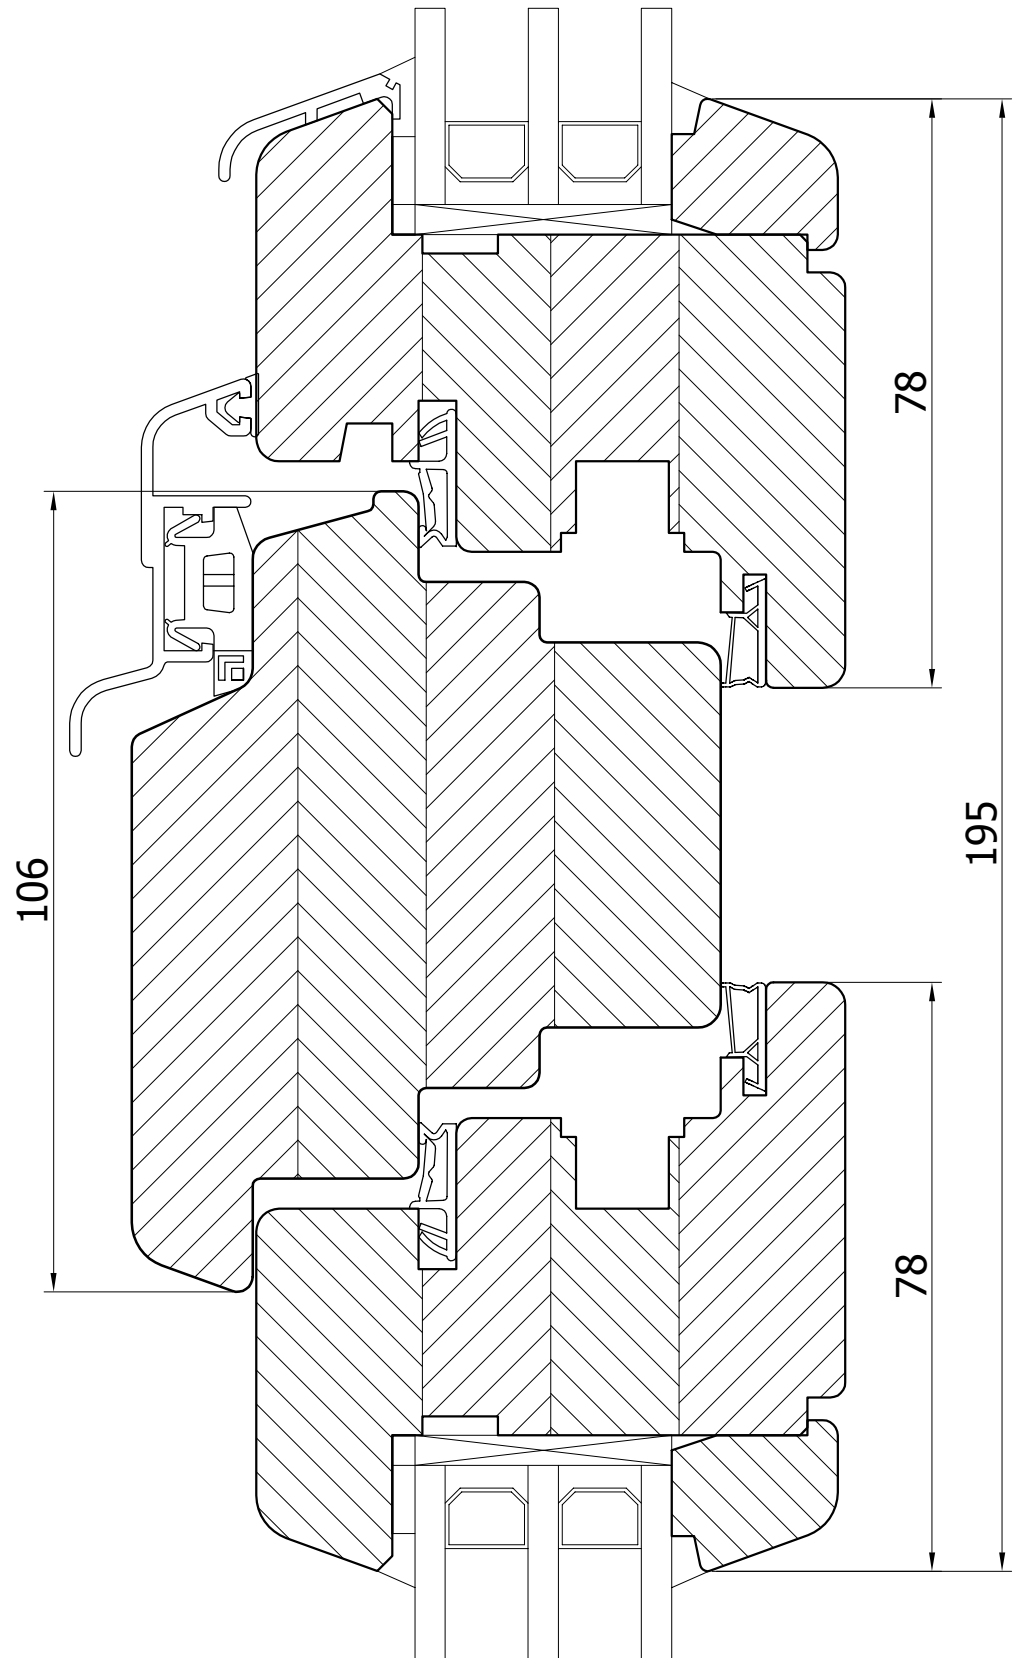

DETAL
 78-017

DATA
 01.04.2012

SKALA
 1:1

FORMAT
 A4

F-F

PODLASKA FABRYKA OKIEN I DRZWI
 "Witraz" Sp. z o.o.
 16-070 Choroszcz, Łyski 79C k/Białegostoku

Przekrój

Śłemie + skrzydło + skrzydło