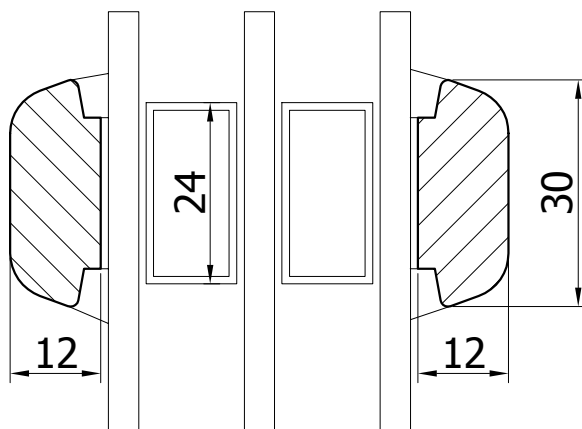

F-F

PODLASKA FABRYKA OKIEN I DRZWI
"Witraż" Sp. z o.o.
16-070 Choroszcz, Łyski 79C k/Białegostoku

Przekrój

Szpros naklejany poziomy + duplex

Profil

THERMOLINE 78

DETAL

78-022

DATA

01.04.2012

SKALA

1:1

FORMAT

A4