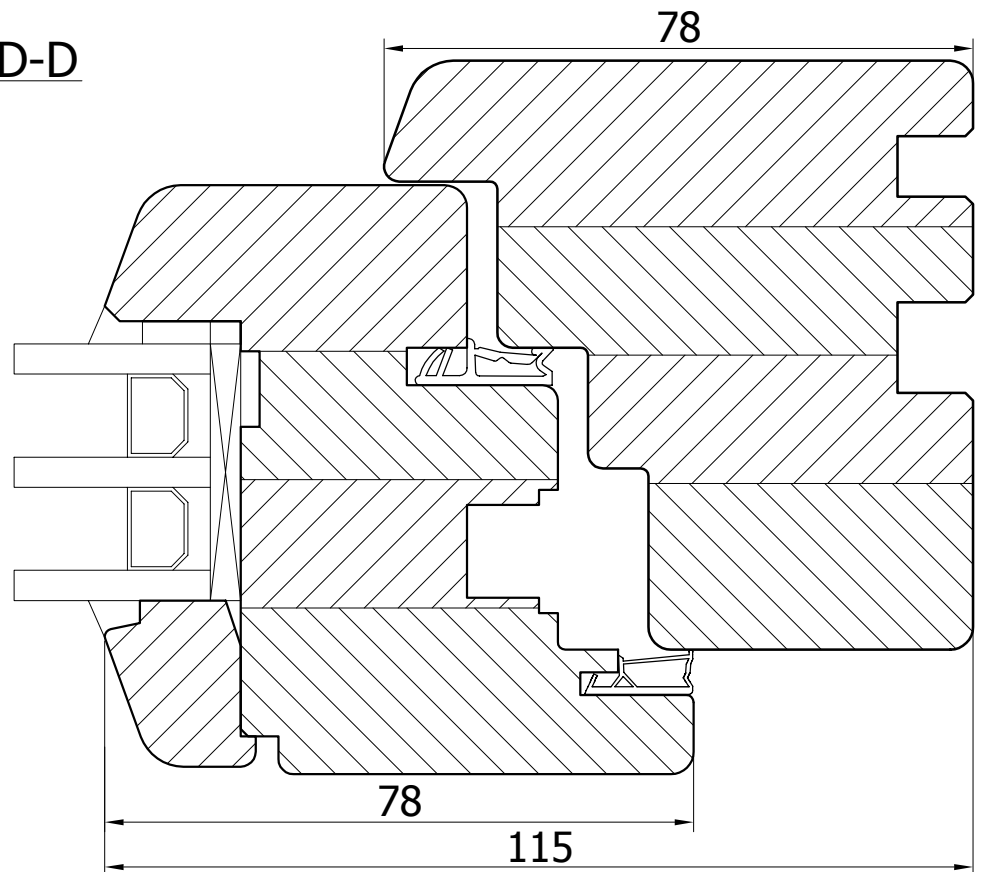

D-D

C-C

PODLASKA FABRYKA OKIEN I DRZWI
"Witraż" Sp. z o.o.
16-070 Choroszcz, Łyski 79C k/Białegostoku

Przekrój

Okno bok (stojak + skrzydło)

Profil

THERMOLINE 78

DETAL

78-003

DATA

01.04.2012

SKALA

1:1

FORMAT

A4