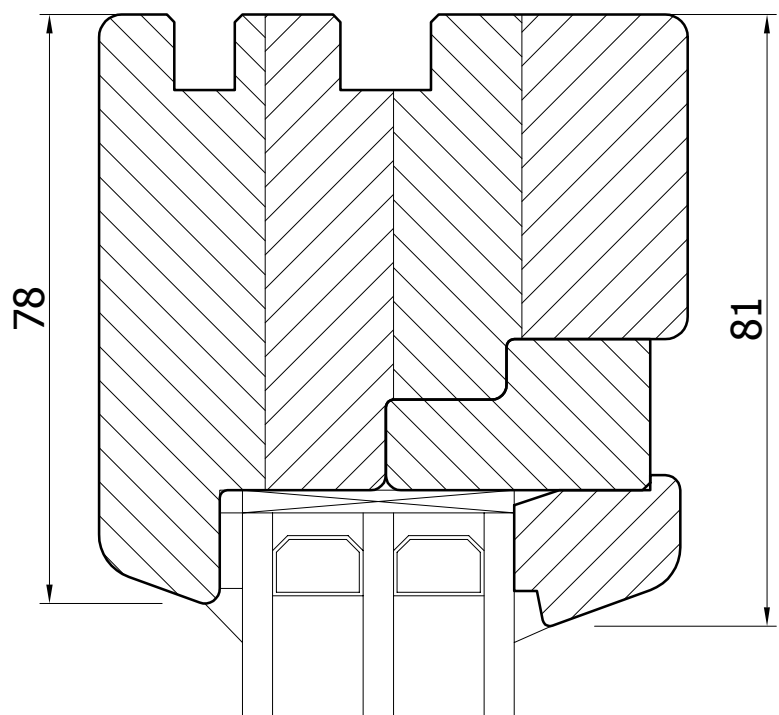

Profil
 THERMOLINE 78

DETAL
 78-007

DATA
 01.04.2012

SKALA
 1:1

FORMAT
 A4

B-B

PODLASKA FABRYKA OKIEN I DRZWI
 "Witraż" Sp. z o.o.
 16-070 Choroszcz, Łyski 79C k/Białegostoku

Przekrój
 Fix góra (nadproże)