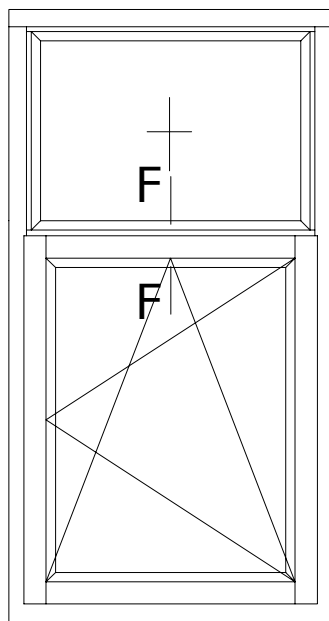

F-F

PODLASKA FABRYKA OKIEN I DRZWI
"Witraż" Sp. z o.o.
16-070 Choroszcz, Łyski 79C k/Białegostoku

Przekrój
Śłemię + fix + skrzydło

Profil
THERMOLINE 78

DETAL
78-019

DATA
01.04.2012

SKALA
1:1

FORMAT
A4