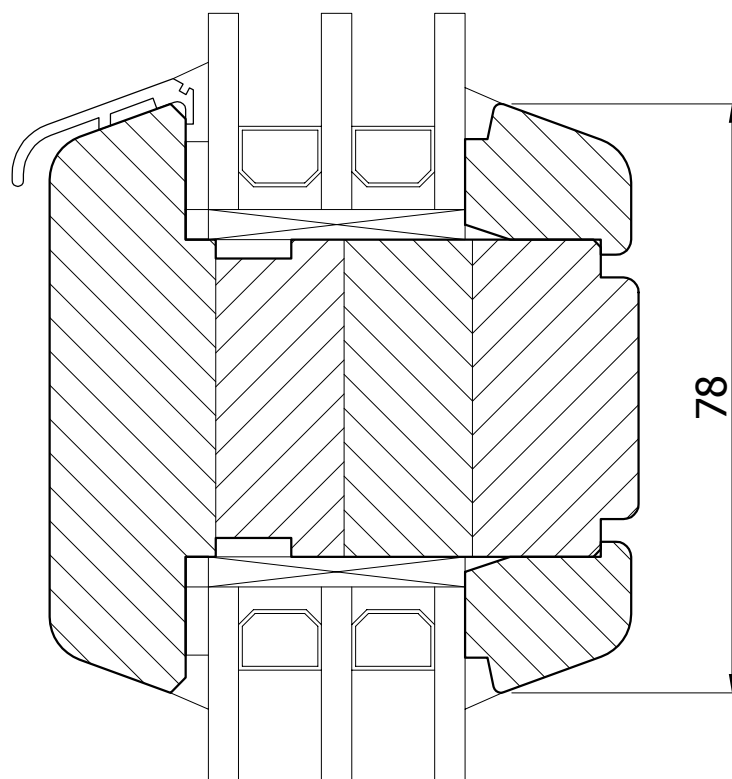

F-F

PODLASKA FABRYKA OKIEN I DRZWI
"Witraż" Sp. z o.o.
16-070 Choroszcz, Łyski 79C k/Białegostoku

Przekrój

Szpros konstrukcyjny poziomy

Profil

THERMOLINE 78

DETAL

78-015

DATA

01.04.2012

SKALA

1:1

FORMAT

A4