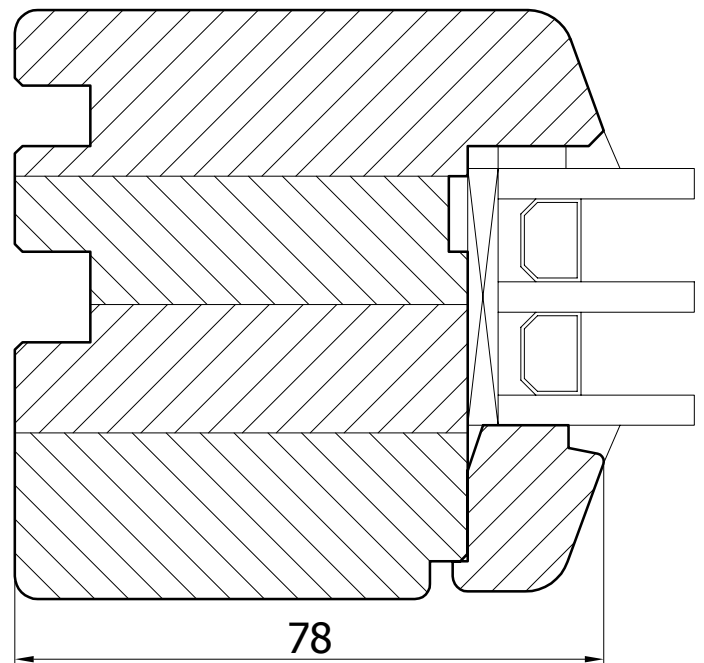

SKALA

1:1

FORMAT

A4

B-B

PODLASKA FABRYKA OKIEN I DRZWI
 "Witraż" Sp. z o.o.
 16-070 Choroszcz, Łyski 79C k/Białegostoku

Przekrój
 Fix góra (nadproże)

Profil
 THERMOLINE 78

DETAL
 78-006

DATA
 01.04.2012

SKALA
 1:1

FORMAT
 A4

D-D

C-C

PODLASKA FABRYKA OKIEN I DRZWI
 "Witraż" Sp. z o.o.
 16-070 Choroszcz, Łyski 79C k/Białegostoku

Przekrój
 Fix bok (stojak)