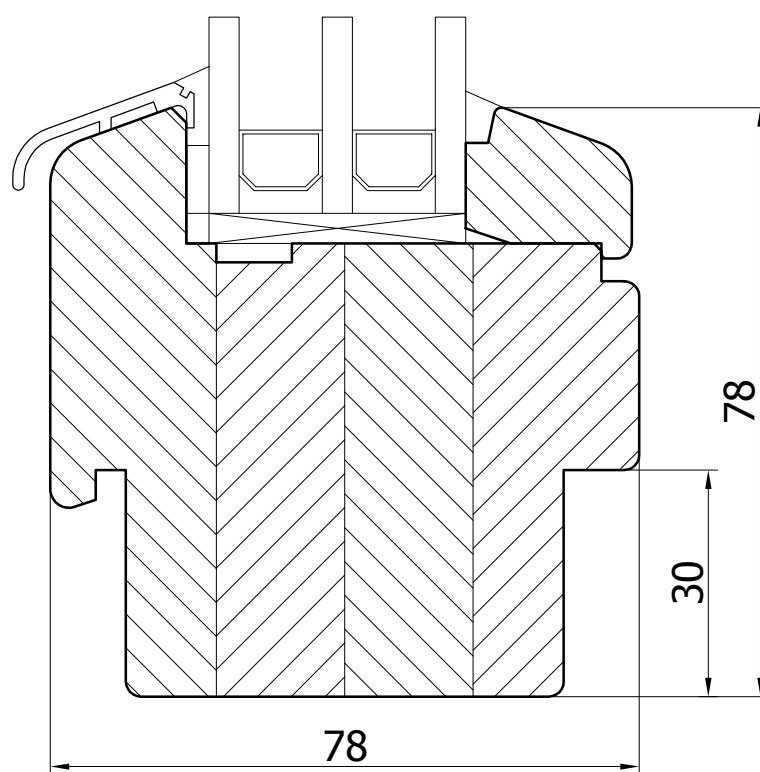

DATA

01.04.2012

SKALA

1:1

FORMAT

A4

A-A

PODLASKA FABRYKA OKIEN I DRZWI
"Witraż" Sp. z o.o.
16-070 Choroszcz, Łyski 79C k/Białegostoku