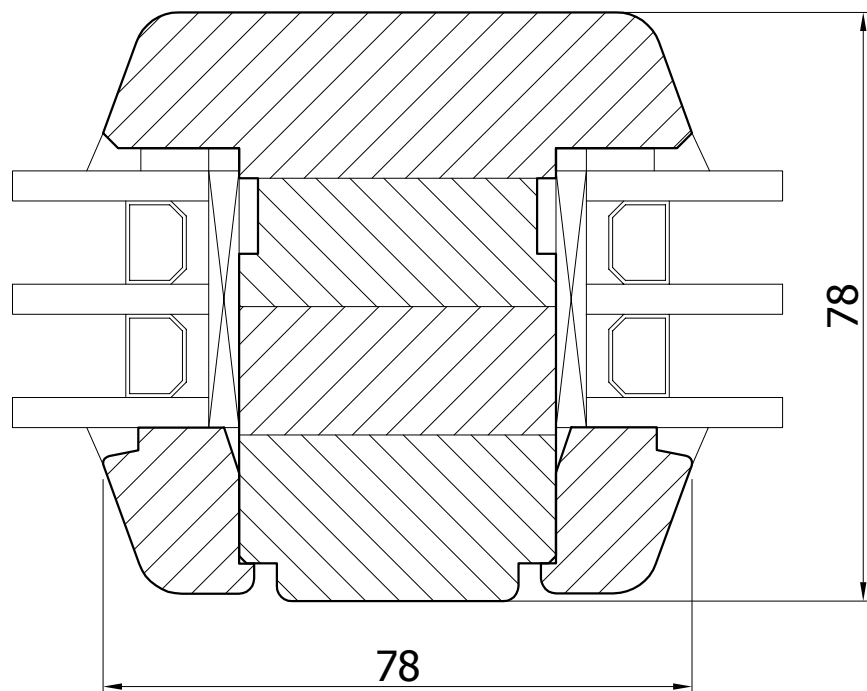

SKALA

1:1

FORMAT

A4

E-E

PODLASKA FABRYKA OKIEN I DRZWI
 "Witraż" Sp. z o.o.
 16-070 Choroszcz, Łyski 79C k/Białegostoku

Przekrój

Szpros konstrukcyjny pionowy