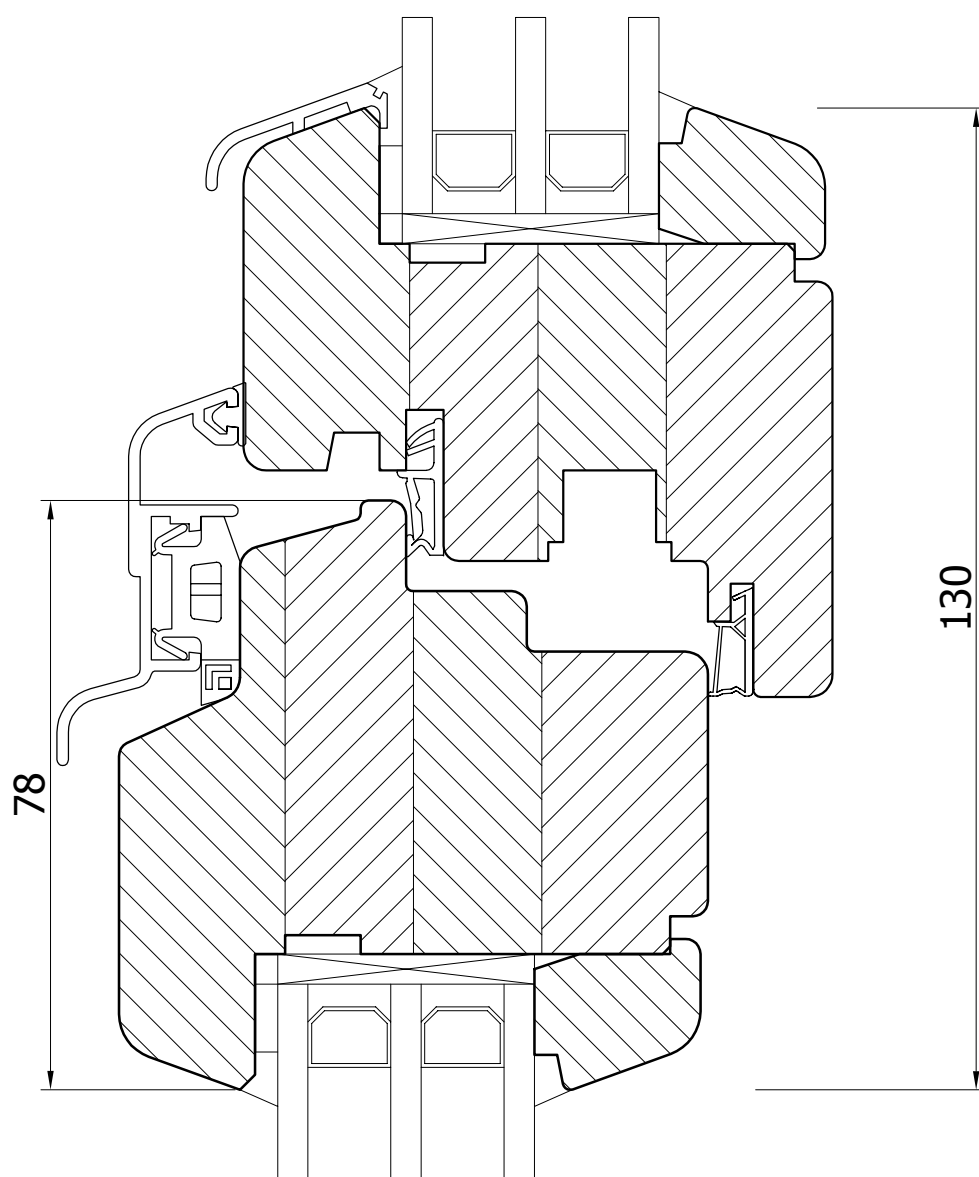

F-F

PODLASKA FABRYKA OKIEN I DRZWI
"Witraż" Sp. z o.o.
16-070 Choroszcz, Łyski 79C k/Białegostoku

Przekrój
Śłemie + skrzydło + fix

Profil
THERMOLINE 78

DETAL
78-020

DATA
01.04.2012

SKALA
1:1

FORMAT
A4