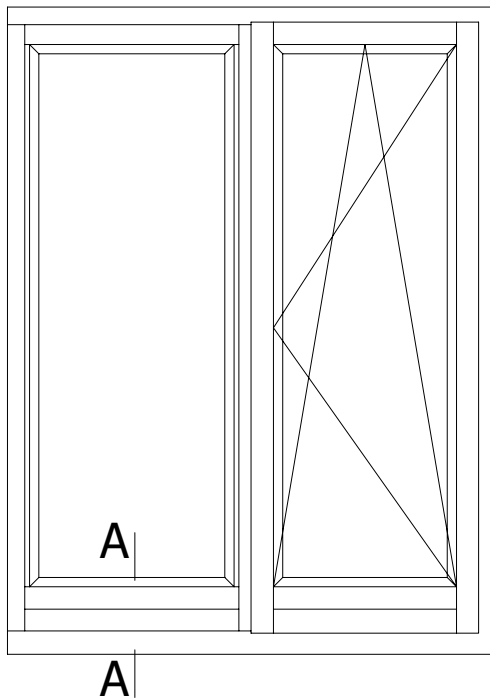

SKALA

1:1

FORMAT

A4

A-A

PODLASKA FABRYKA OKIEN I DRZWI
 "Witraż" Sp. z o.o.
 16-070 Choroszcz, Łyski 79C k/Białegostoku

Przekrój

Fix dół (próg + wyrównanie)

FORMAT

A4

A-A

PODLASKA FABRYKA OKIEN I DRZWI
 "Witraż" Sp. z o.o.
 16-070 Choroszcz, Łyski 79C k/Białegostoku

Przekrój

Fix dół (próg + wyrównanie + kopniak)

Profil

THERMOLINE 78