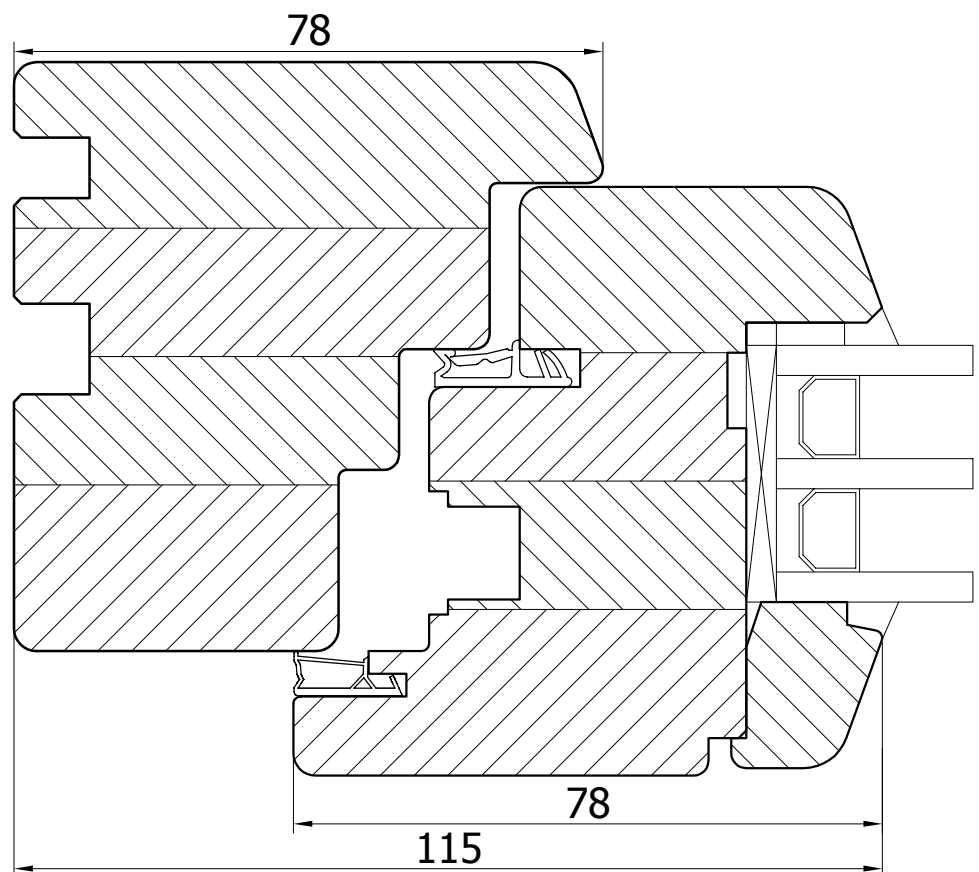

PODLASKA FABRYKA OKIEN I DRZWI
"Witraż" Sp. z o.o.
16-070 Choroszcz, Łyski 79C k/Białegostoku

Przekrój

Okno bok (stojak + skrzydło)

Profil

THERMOLINE 78

DETAL

78-003

DATA

01.04.2012

SKALA

1:1

FORMAT

A4