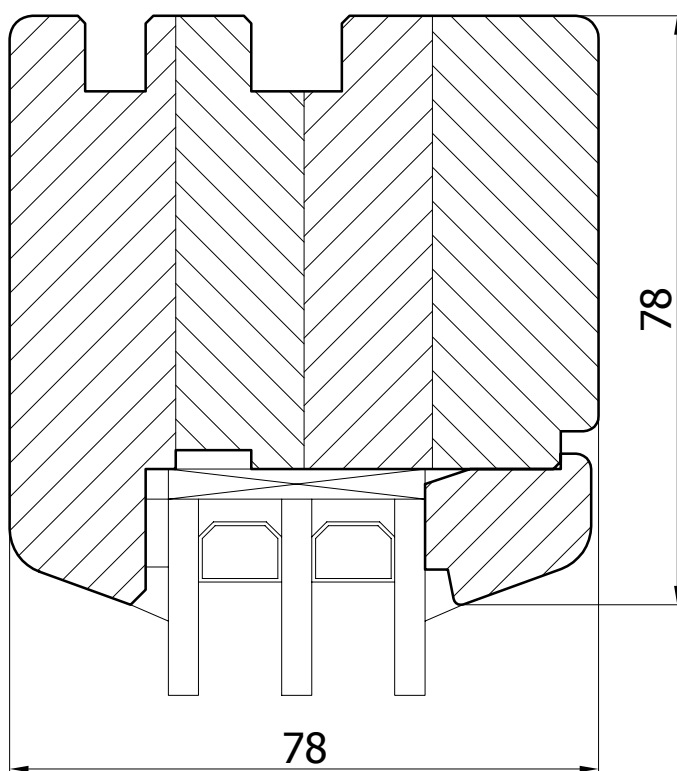

SKALA

1:1

FORMAT

A4

B-B

PODLASKA FABRYKA OKIEN I DRZWI
 "Witraż" Sp. z o.o.
 16-070 Choroszcz, Łyski 79C k/Białegostoku

Przekrój
 Fix góra (nadproże)

Profil
 THERMOLINE 78

DETAL
 78-006

DATA
 01.04.2012

SKALA
 1:1

FORMAT
 A4

D-D

C-C

PODLASKA FABRYKA OKIEN I DRZWI
 "Witraż" Sp. z o.o.
 16-070 Choroszcz, Łyski 79C k/Białegostoku

Przekrój
 Fix bok (stojak)