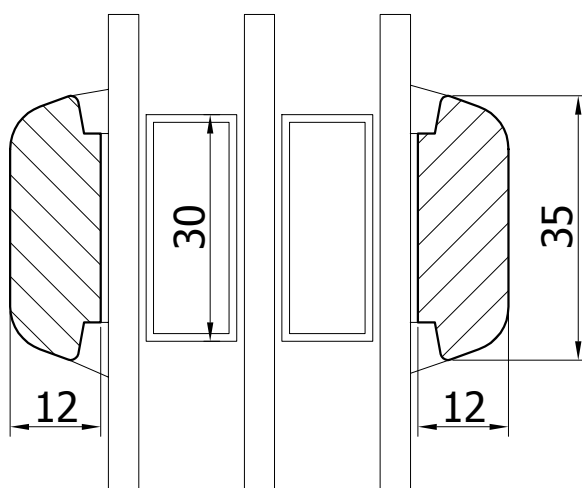

F-F

PODLASKA FABRYKA OKIEN I DRZWI
"Witraż" Sp. z o.o.
16-070 Choroszcz, Łyski 79C k/Białegostoku

Przekrój

Szpros naklejany poziomy + duplex

Profil

THERMOLINE 78

DETAL

78-022

DATA

01.04.2012

SKALA

1:1

FORMAT

A4