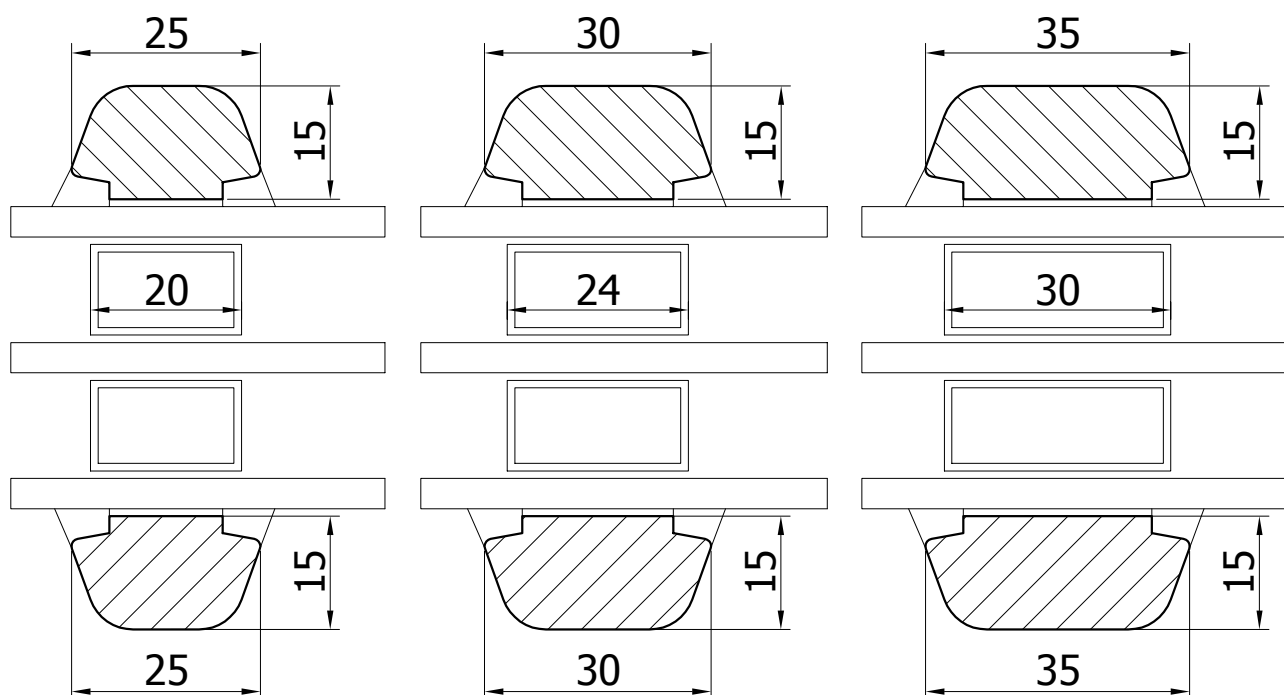

E-E

PODLASKA FABRYKA OKIEN I DRZWI
"Witraż" Sp. z o.o.
16-070 Choroszcz, Łyski 79C k/Białegostoku

Przekrój

Szpros naklejany pionowy + duplex

Profil

THERMOLINE 78

DETAL

78-021

DATA

01.04.2012

SKALA

1:1

FORMAT

A4