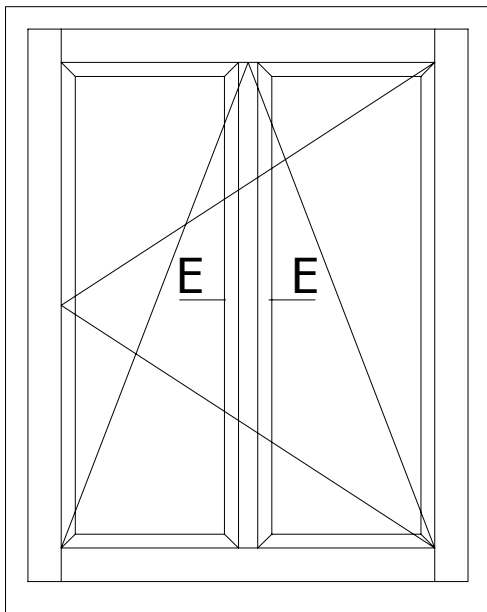

DATA

01.04.2012

SKALA

1:1

FORMAT

A4

E-E

PODLASKA FABRYKA OKIEN I DRZWI
 "Witraż" Sp. z o.o.
 16-070 Choroszcz, Łyski 79C k/Białegostoku

Przekrój

Słupek stały + fix + skrzydło

Profil

THERMOLINE 78

DETAL

78-013

DATA

01.04.2012

SKALA

1:1

FORMAT

A4

E-E

PODLASKA FABRYKA OKIEN I DRZWI
 "Witraż" Sp. z o.o.
 16-070 Choroszcz, Łyski 79C k/Białegostoku

Przekrój

Szpros konstrukcyjny pionowy