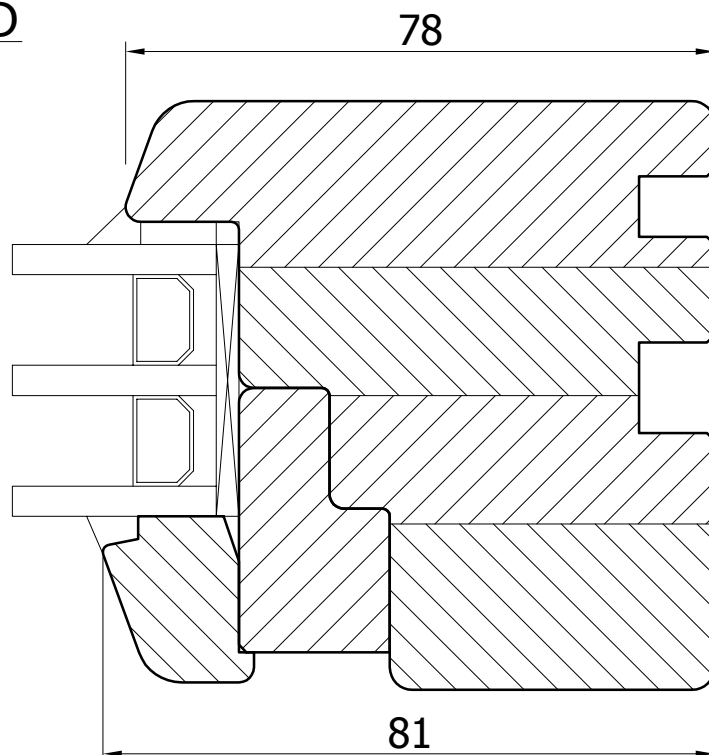

Profil
 THERMOLINE 78

DETAL
 78-008

DATA
 01.04.2012

SKALA
 1:1

FORMAT
 A4

D-D

C-C

PODLASKA FABRYKA OKIEN I DRZWI
 "Witraż" Sp. z o.o.
 16-070 Choroszcz, Łyski 79C k/Białegostoku