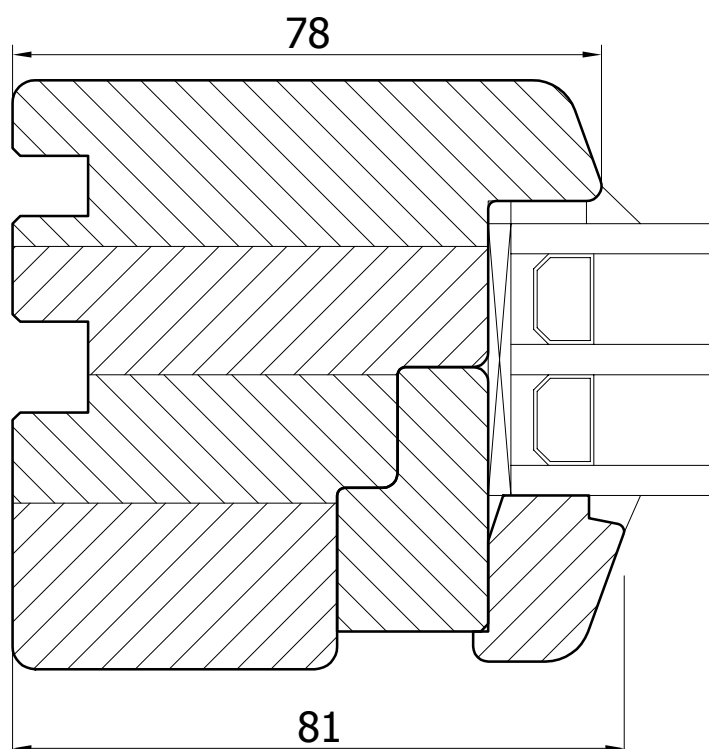

Profil
 THERMOLINE 78

DETAL
 78-008

DATA
 01.04.2012

SKALA
 1:1

FORMAT
 A4

D-D

C-C

PODLASKA FABRYKA OKIEN I DRZWI
 "Witraż" Sp. z o.o.
 16-070 Choroszcz, Łyski 79C k/Białegostoku