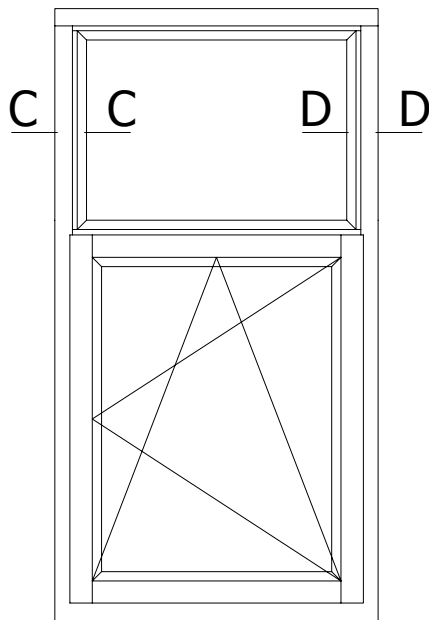

DATA
01.04.2012

SKALA
1:1

FORMAT
A4

D-D

C-C

PODLASKA FABRYKA OKIEN I DRZWI
 "Witraż" Sp. z o.o.
 16-070 Choroszcz, Łyski 79C k/Białegostoku

Przekrój
 Fix bok (stojak)

Profil
 ECOTHERM 92

DETAL
 92-007

DATA
 01.04.2012

SKALA
 1:1

FORMAT
 A4

B-B

PODLASKA FABRYKA OKIEN I DRZWI
 "Witraż" Sp. z o.o.
 16-070 Choroszcz, Łyski 79C k/Białegostoku

Przekrój
 Fix góra (nadproże)

Profil
 ECOTHERM 92

DETAL
 92-008

DATA
 01.04.2012

SKALA
 1:1

FORMAT
 A4

D-D

C-C

PODLASKA FABRYKA OKIEN I DRZWI
 "Witraż" Sp. z o.o.
 16-070 Choroszcz, Łyski 79C k/Białegostoku

Przekrój
 Fix bok (stojak)