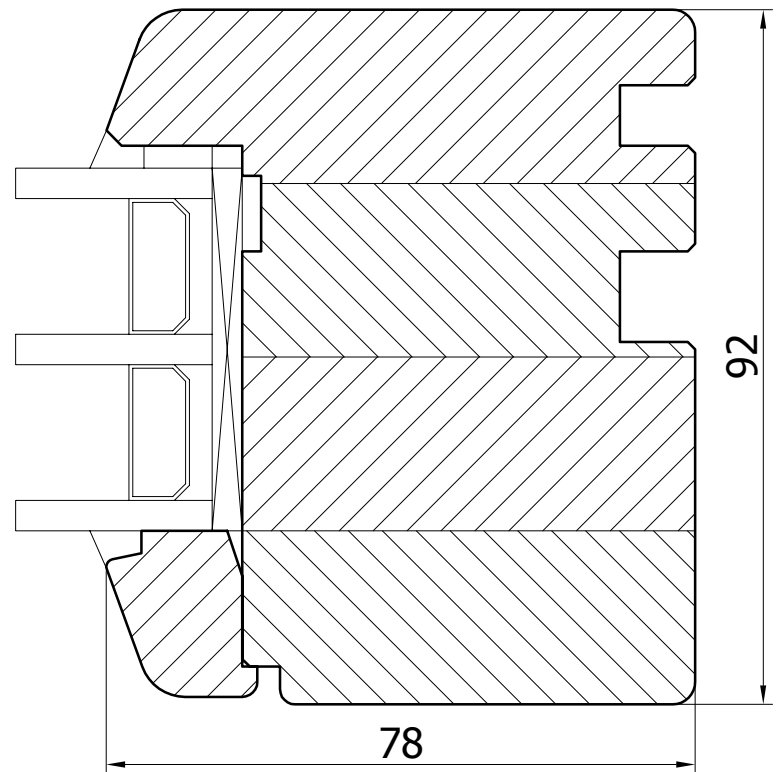

D-D

C-C

PODLASKA FABRYKA OKIEN I DRZWI
"Witraż" Sp. z o.o.
16-070 Choroszcz, Łyski 79C k/Białegostoku

Przekrój
Fix bok (stojak)

Profil
ECOTHERM 92

DETAL
92-007

DATA
01.04.2012

SKALA
1:1

FORMAT
A4