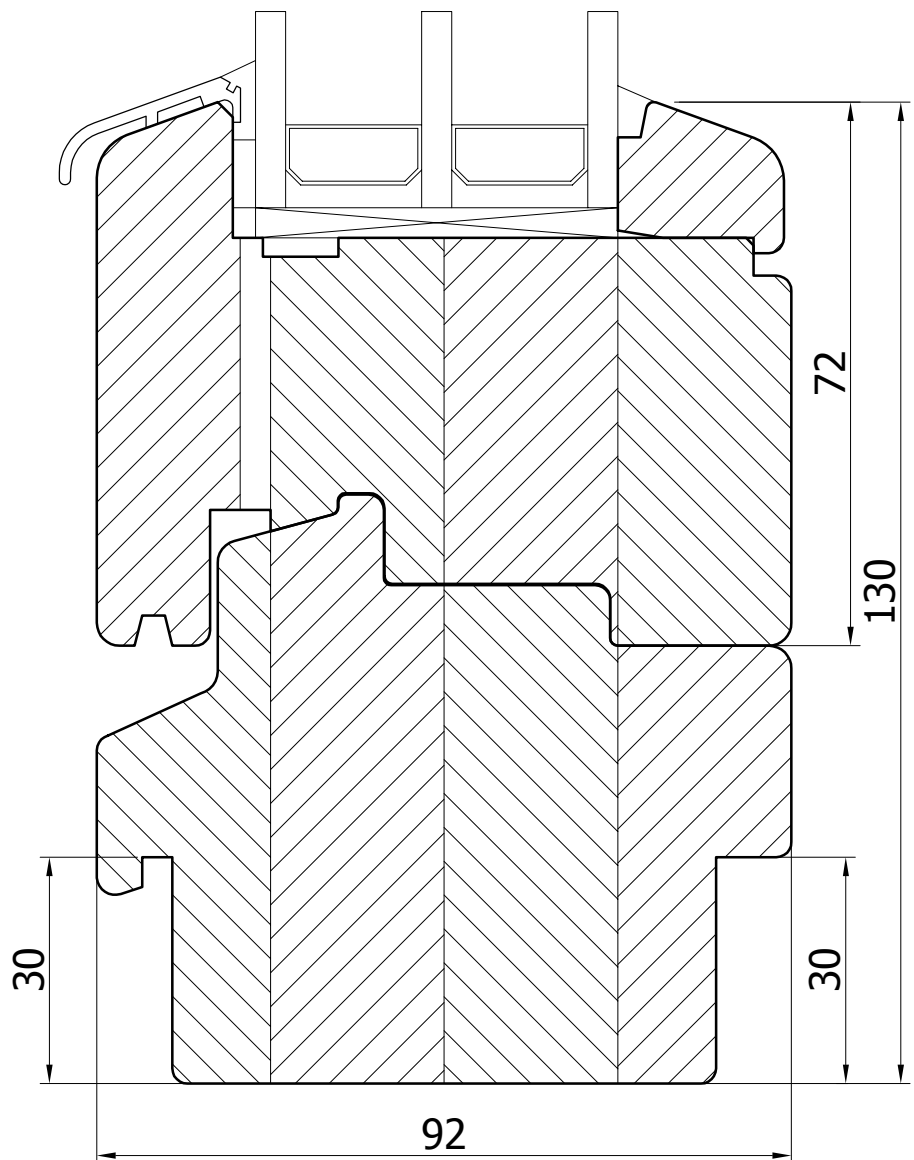

Profil
 ECOTHERM 92

DETAL
 92-009

DATA
 01.04.2012

SKALA
 1:1

FORMAT
 A4

A-A

PODLASKA FABRYKA OKIEN I DRZWI
 "Witraż" Sp. z o.o.
 16-070 Choroszcz, Łyski 79C k/Białegostoku

Przekrój