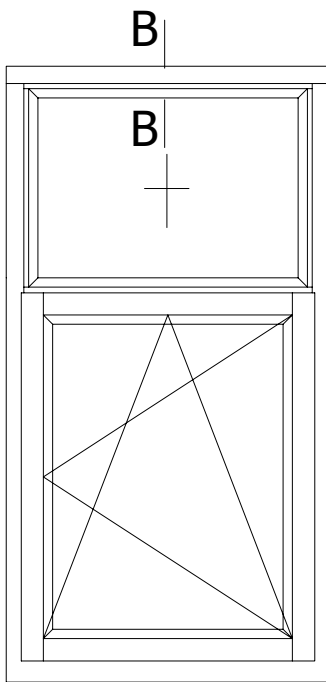

DATA
01.04.2012

SKALA
1:1

FORMAT
A4

D-D

C-C

PODLASKA FABRYKA OKIEN I DRZWI
 "Witraż" Sp. z o.o.
 16-070 Choroszcz, Łyski 79C k/Białegostoku

Przekrój
 Fix bok (stojak)

Profil
 ECOTHERM 92

DETAL
 92-007

DATA
 01.04.2012

SKALA
 1:1

FORMAT
 A4

B-B

PODLASKA FABRYKA OKIEN I DRZWI
 "Witraż" Sp. z o.o.
 16-070 Choroszcz, Łyski 79C k/Białegostoku

Przekrój
 Fix góra (nadproże)

Profil
 ECOTHERM 92