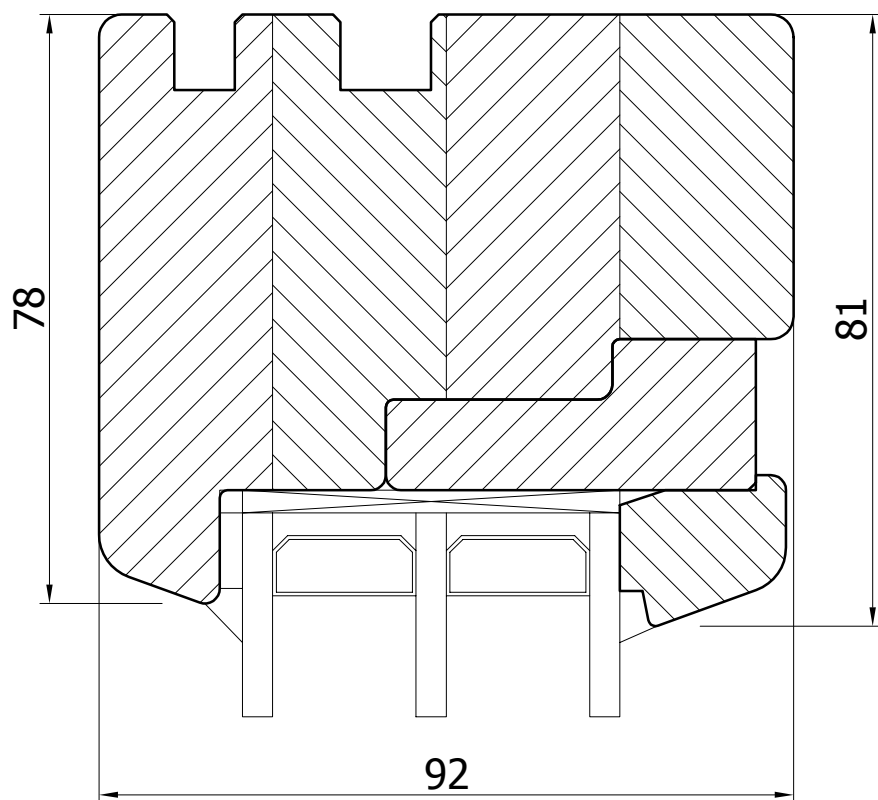

DETAL
 92-007

DATA
 01.04.2012

SKALA
 1:1

FORMAT
 A4

B-B

PODLASKA FABRYKA OKIEN I DRZWI
 "Witraż" Sp. z o.o.
 16-070 Choroszcz, Łyski 79C k/Białegostoku

Przekrój
 Fix góra (nadproże)

Profil
 ECOTHERM 92