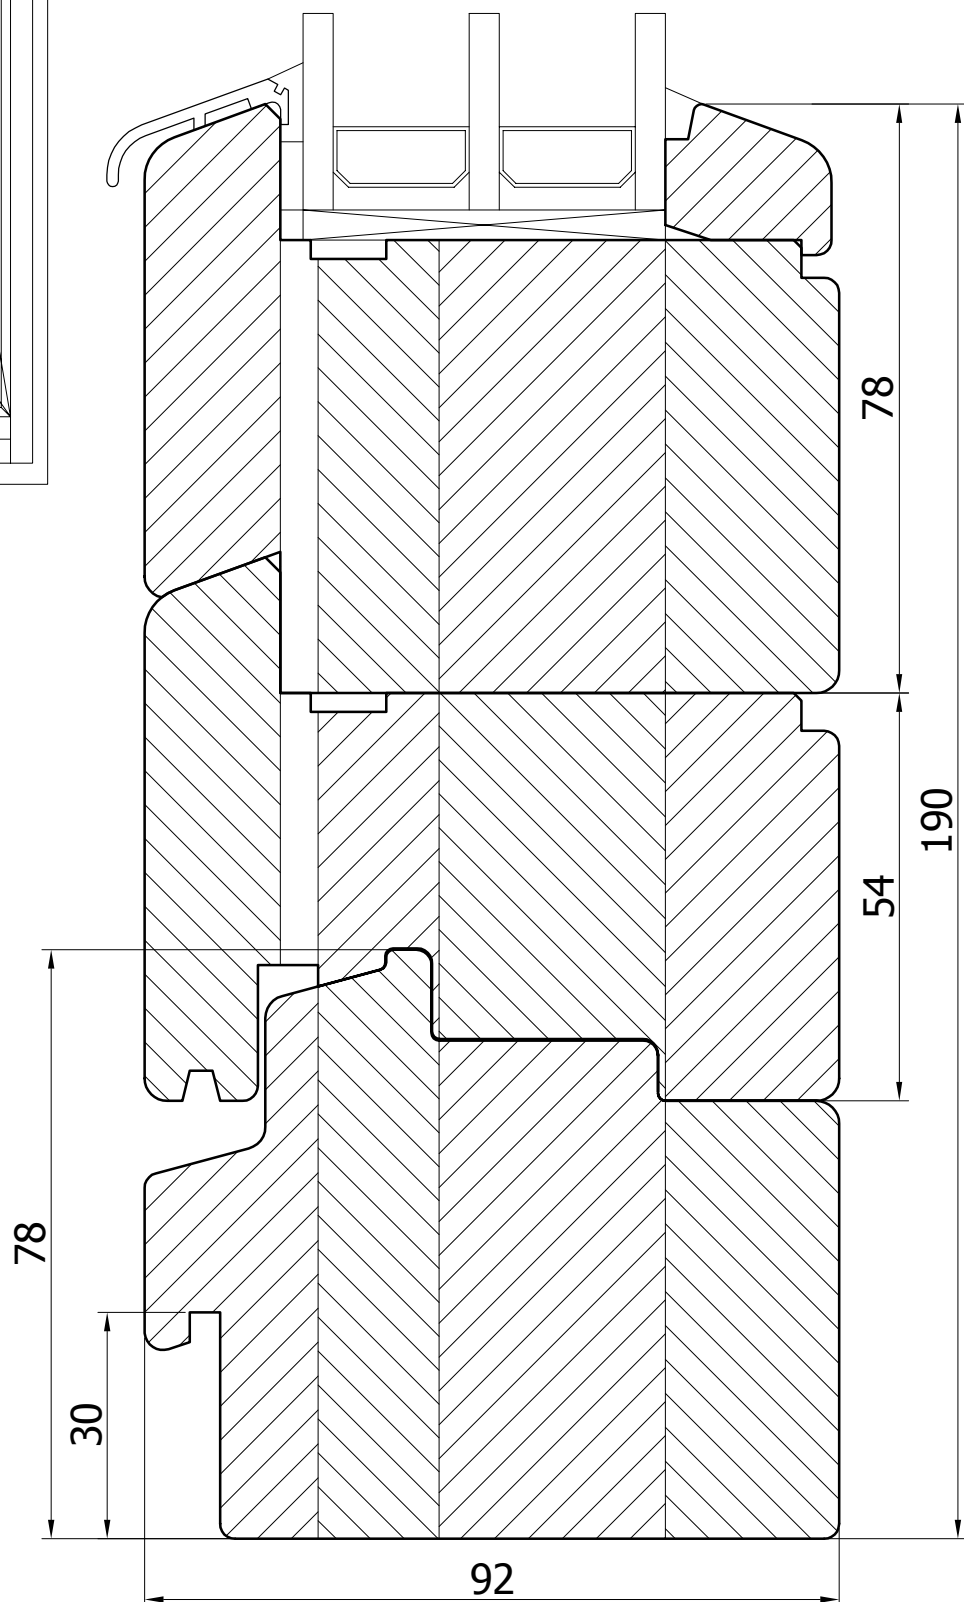

PODLASKA FABRYKA OKIEN I DRZWI
"Witraż" Sp. z o.o.
16-070 Choroszcz, Łyski 79C k/Białegostoku

Przekrój

Fix dół (próg + wyrównanie + kopniak)

Profil

ECOTHERM 92

DETAL

92-011

DATA

01.04.2012

SKALA

1:1

FORMAT

A4