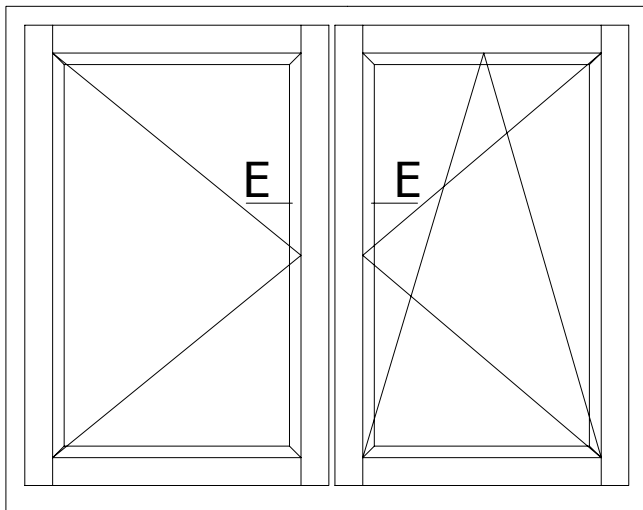

E-E

PODLASKA FABRYKA OKIEN I DRZWI
"Witraż" Sp. z o.o.
16-070 Choroszcz, Łyski 79C k/Białegostoku

Przekrój

Słupek stały + skrzydło + skrzydło

Profil

ECOTHERM 92

DETAL

92-016

DATA

01.04.2012

SKALA

1:1

FORMAT

A4