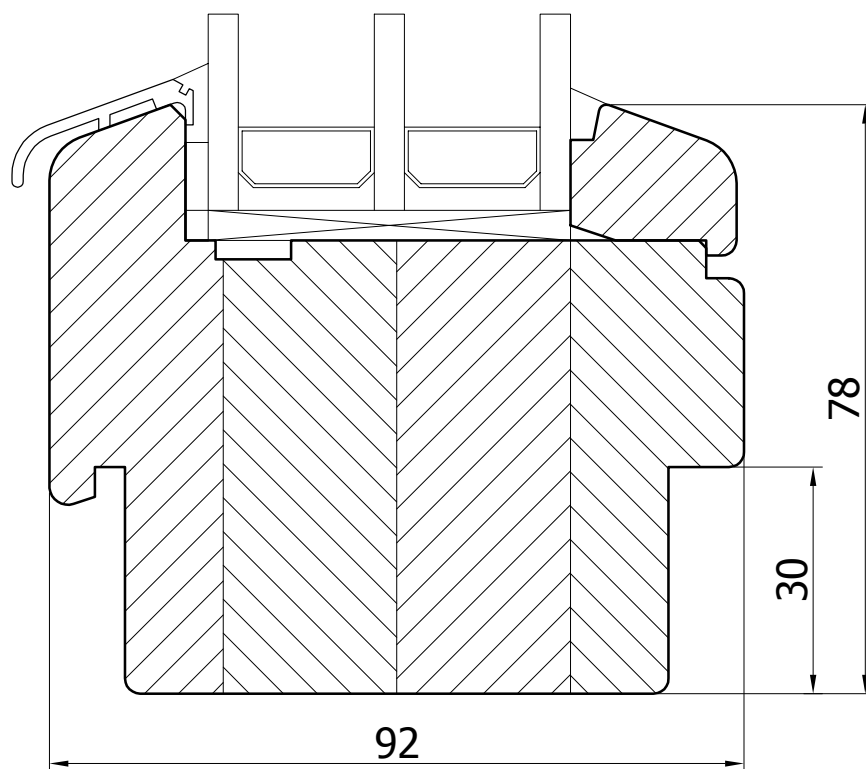

01.04.2012

SKALA

1:1

FORMAT

A4

A-A

PODLASKA FABRYKA OKIEN I DRZWI
 "Witraż" Sp. z o.o.
 16-070 Choroszcz, Łyski 79C k/Białegostoku

Przekrój