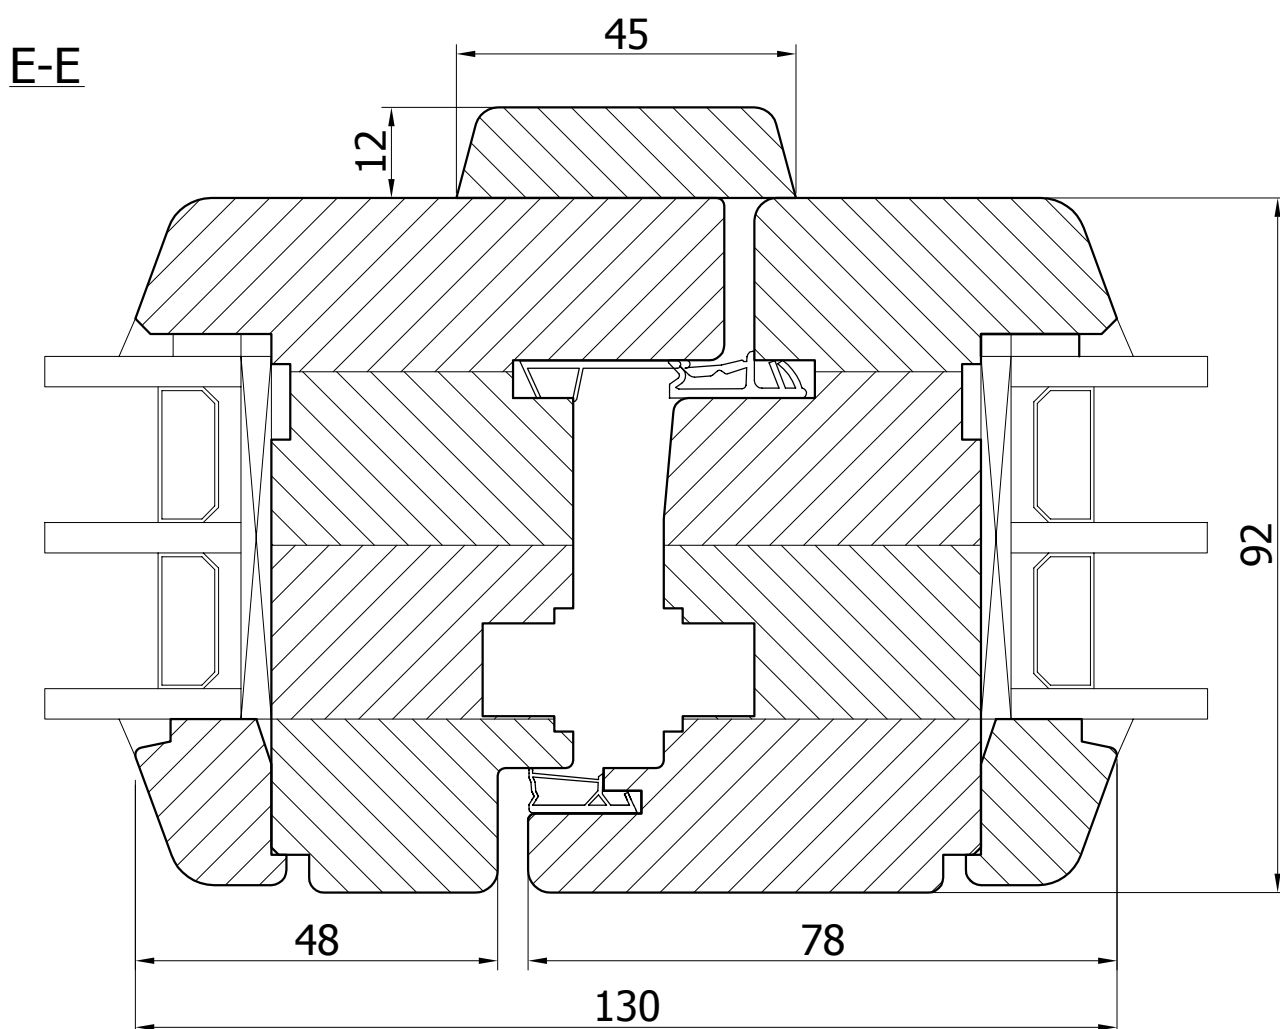

92-016

DATA

01.04.2012

SKALA

1:1

FORMAT

A4

PODLASKA FABRYKA OKIEN I DRZWI
 "Witraż" Sp. z o.o.
 16-070 Choroszcz, Łyski 79C k/Białegostoku