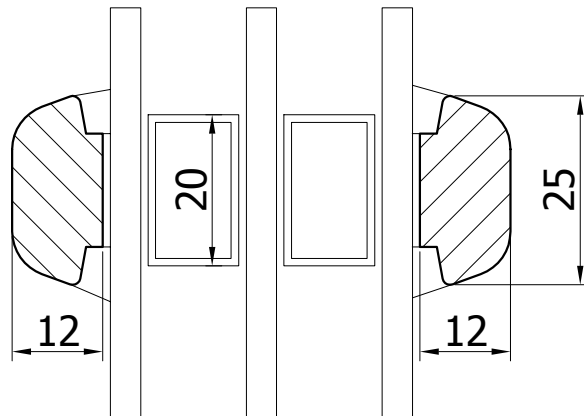

F-F

PODLASKA FABRYKA OKIEN I DRZWI
"Witraż" Sp. z o.o.
16-070 Choroszcz, Łyski 79C k/Białegostoku

Przekrój

Szpros naklejany poziomy + duplex

Profil

ECOTHERM 92

DETAL

92-022

DATA

01.04.2012

SKALA

1:1

FORMAT

A4