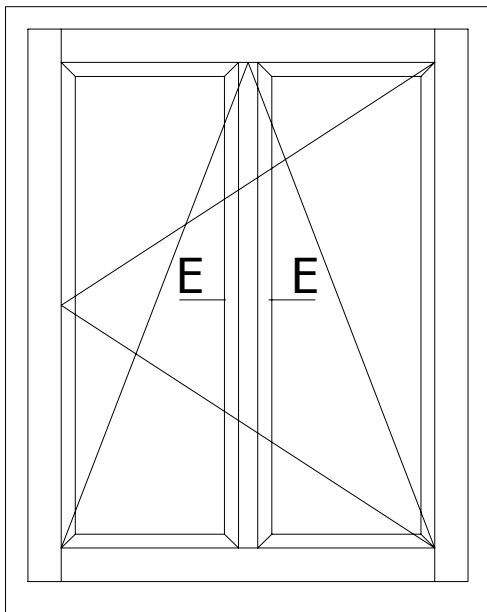

PODLASKA FABRYKA OKIEN I DRZWI
 "Witraż" Sp. z o.o.
 16-070 Choroszcz, Łyski 79C k/Białegostoku

Przekrój

Słupek stały + fix + skrzydło

Profil

ECOTHERM 92

DETAL

92-013

DATA

01.04.2012

SKALA

1:1

FORMAT

A4

E-E

PODLASKA FABRYKA OKIEN I DRZWI
 "Witraż" Sp. z o.o.
 16-070 Choroszcz, Łyski 79C k/Białegostoku

Przekrój