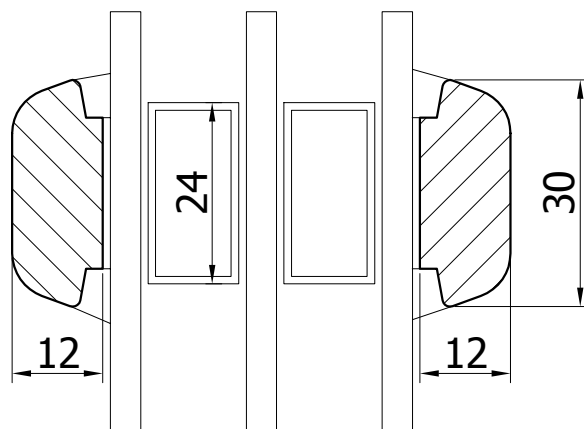

F-F

PODLASKA FABRYKA OKIEN I DRZWI
"Witraż" Sp. z o.o.
16-070 Choroszcz, Łyski 79C k/Białegostoku

Przekrój

Szpros naklejany poziomy + duplex

Profil

ECOTHERM 92

DETAL

92-022

DATA

01.04.2012

SKALA

1:1

FORMAT

A4