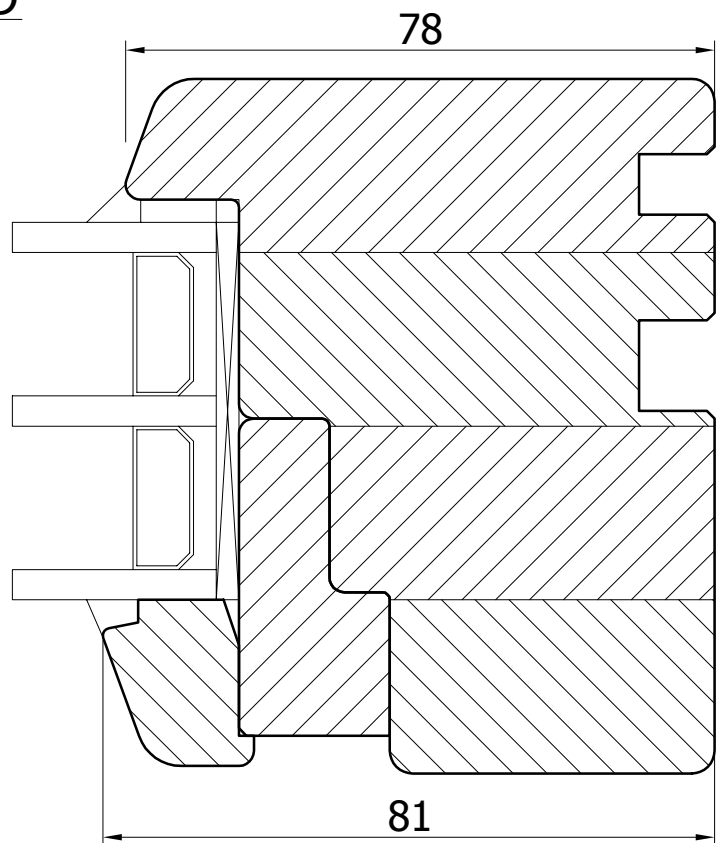

DETAL
 92-008

DATA
 01.04.2012

SKALA
 1:1

FORMAT
 A4

D-D

C-C

PODLASKA FABRYKA OKIEN I DRZWI
 "Witraż" Sp. z o.o.
 16-070 Choroszcz, Łyski 79C k/Białegostoku

Przekrój
 Fix bok (stojak)