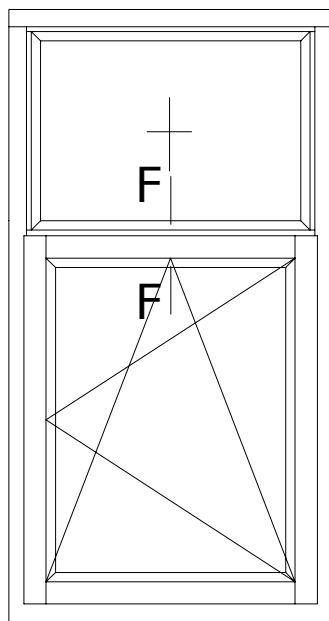

Okno dół (próg + skrzydło)

Profil

ECOTHERM 92

DETAL

92-001

DATA

01.04.2012

SKALA

Przekrój

Śłemię + skrzydło + skrzydło

Profil

ECOTHERM 92

DETAL

92-018

DATA

01.04.2012

SKALA

1:1

FORMAT

A4

F-F

PODLASKA FABRYKA OKIEN I DRZWI
 "Witraz" Sp. z o.o.
 16-070 Choroszcz, Łyski 79C k/Białegostoku

Przekrój
 Śłemię + fix + skrzydło

Profil
 ECOTHERM 92