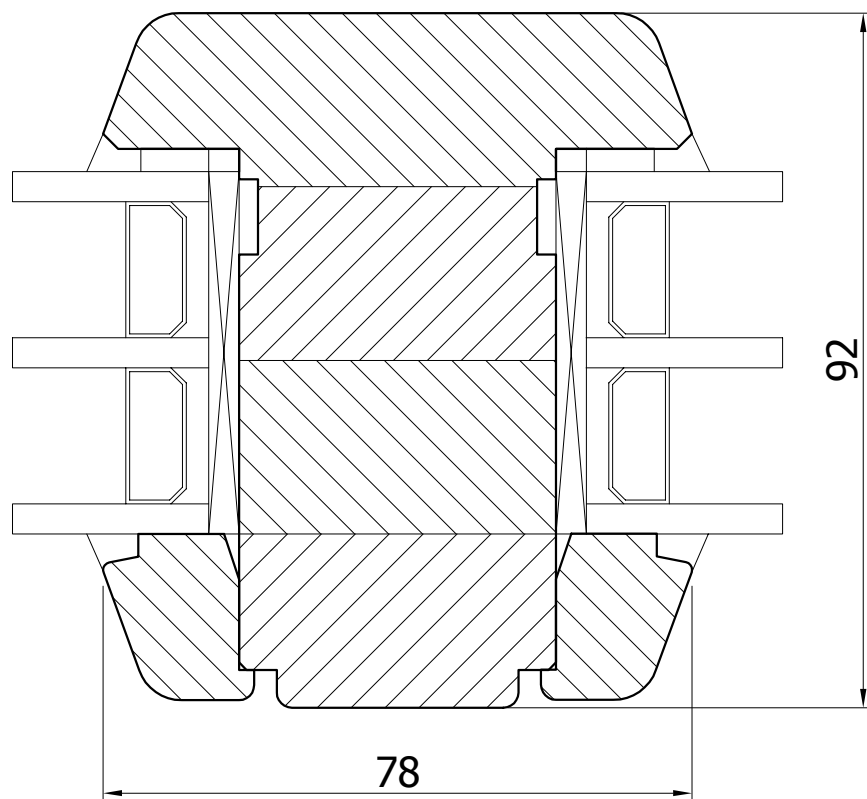

01.04.2012

SKALA

1:1

FORMAT

A4

E-E

PODLASKA FABRYKA OKIEN I DRZWI
 "Witraż" Sp. z o.o.
 16-070 Choroszcz, Łyski 79C k/Białegostoku

Przekrój

Szpros konstrukcyjny pionowy

Profil

ECOTHERM 92

DETAL

92-014

DATA

01.04.2012

SKALA