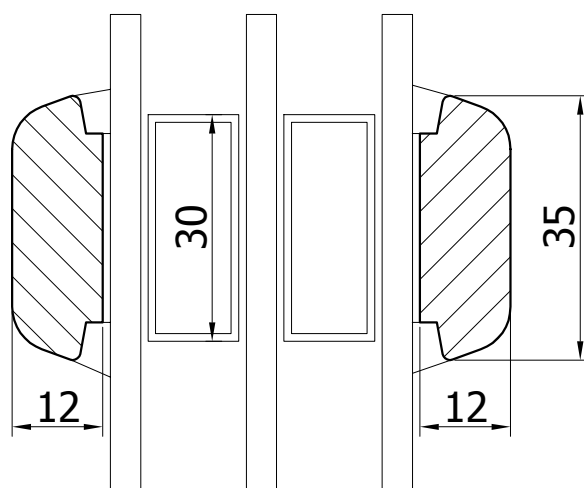

F-F

PODLASKA FABRYKA OKIEN I DRZWI
"Witraż" Sp. z o.o.
16-070 Choroszcz, Łyski 79C k/Białegostoku

Przekrój

Szpros naklejany poziomy + duplex

Profil

ECOTHERM 92

DETAL

92-022

DATA

01.04.2012

SKALA

1:1

FORMAT

A4