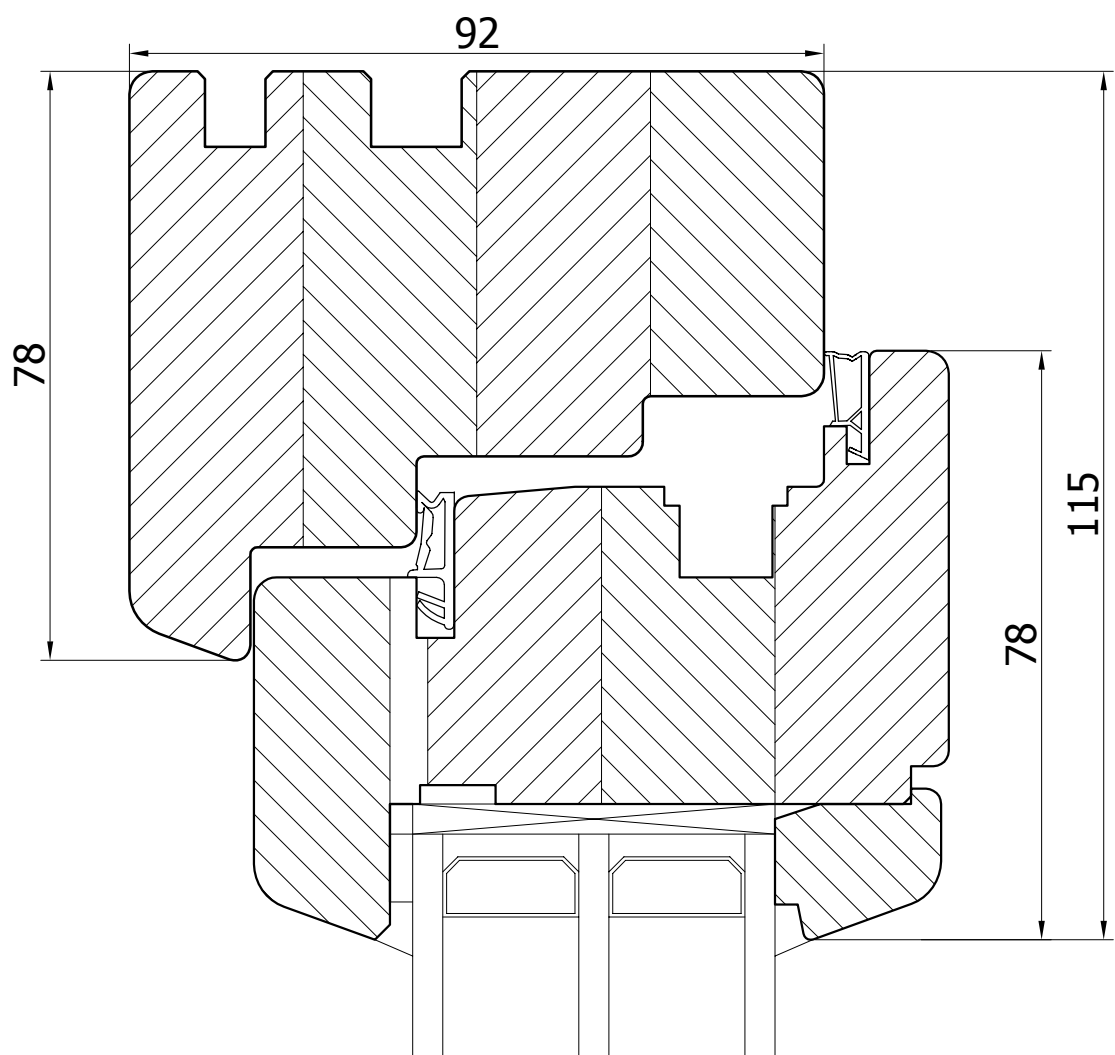

PODLASKA FABRYKA OKIEN I DRZWI
"Witraż" Sp. z o.o.
16-070 Choroszcz, Łyski 79C k/Białegostoku

Przekrój

Okno góra (nadproże + skrzydło)

Profil

ECOTHERM 92

DETAL

92-002

DATA

01.04.2012

SKALA

1:1

FORMAT

A4