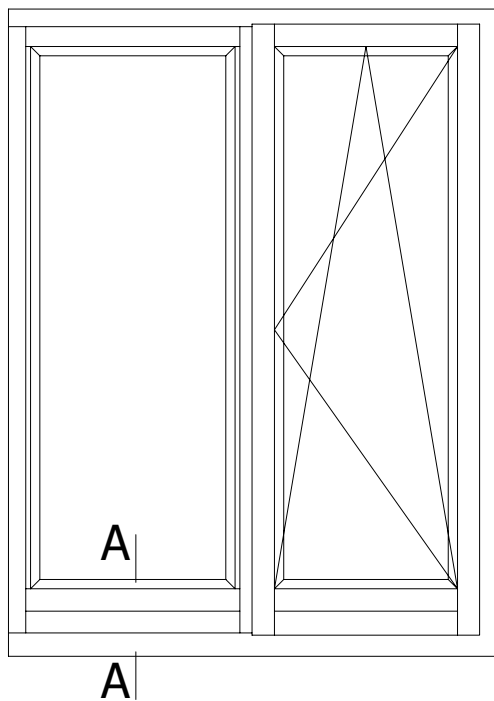

1:1

FORMAT

A4

A-A

PODLASKA FABRYKA OKIEN I DRZWI
 "Witraż" Sp. z o.o.
 16-070 Choroszcz, Łyski 79C k/Białegostoku

Przekrój

Fix dół (próg + wyrównanie + kopniak)

Profil