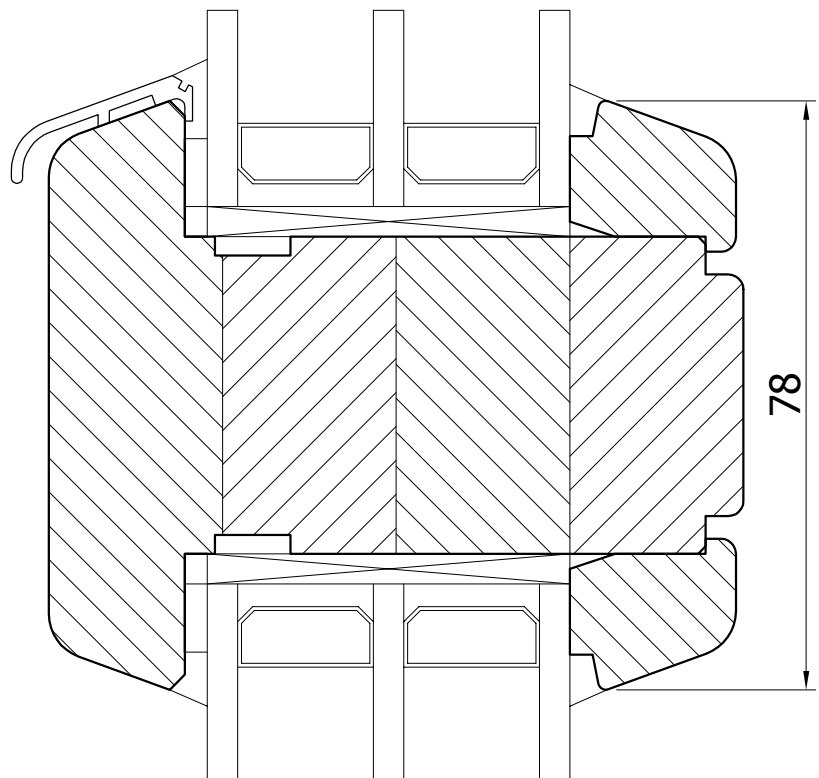

F-F

PODLASKA FABRYKA OKIEN I DRZWI
"Witraż" Sp. z o.o.
16-070 Choroszcz, Łyski 79C k/Białegostoku

Przekrój

Szpros konstrukcyjny poziomy

Profil

ECOTHERM 92

DETAL

92-015

DATA

01.04.2012

SKALA

1:1

FORMAT

A4