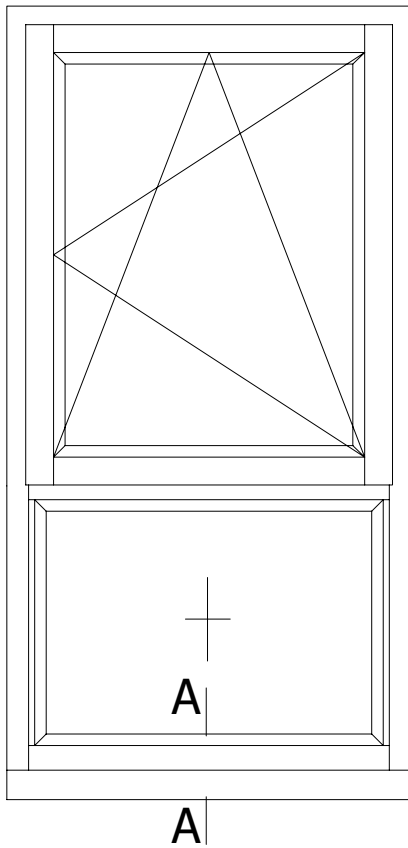

DETAL
 92-008

DATA
 01.04.2012

SKALA
 1:1

FORMAT
 A4

D-D

C-C

PODLASKA FABRYKA OKIEN I DRZWI
 "Witraż" Sp. z o.o.
 16-070 Choroszcz, Łyski 79C k/Białegostoku

Przekrój
 Fix bok (stojak)

Profil
 ECOTHERM 92

DETAL
 92-009

DATA
 01.04.2012

SKALA
 1:1

FORMAT
 A4

A-A

PODLASKA FABRYKA OKIEN I DRZWI
 "Witraż" Sp. z o.o.
 16-070 Choroszcz, Łyski 79C k/Białegostoku

Przekrój