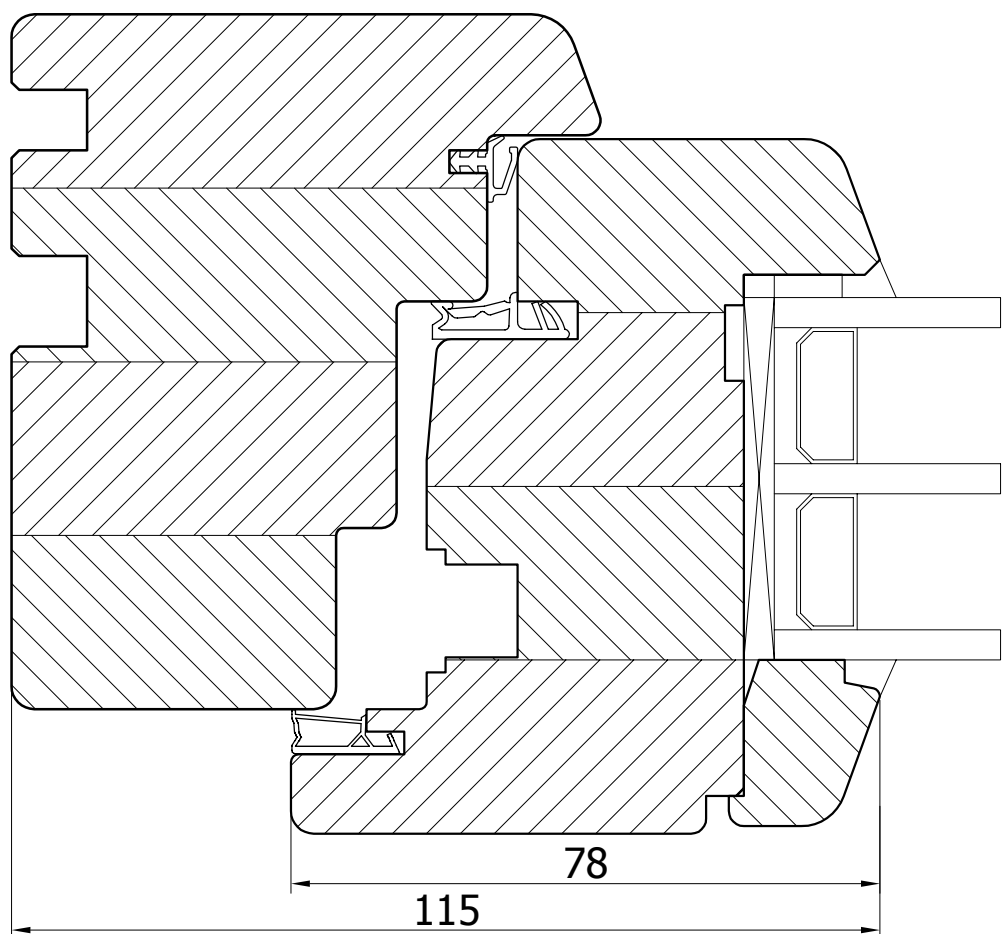

PODLASKA FABRYKA OKIEN I DRZWI
"Witraż" Sp. z o.o.
16-070 Choroszcz, Łyski 79C k/Białegostoku

Przekrój

Okno bok (stojak + skrzydło)

Profil

ECOTHERM 92

DETAL

92-003

DATA

01.04.2012

SKALA

1:1

FORMAT

A4