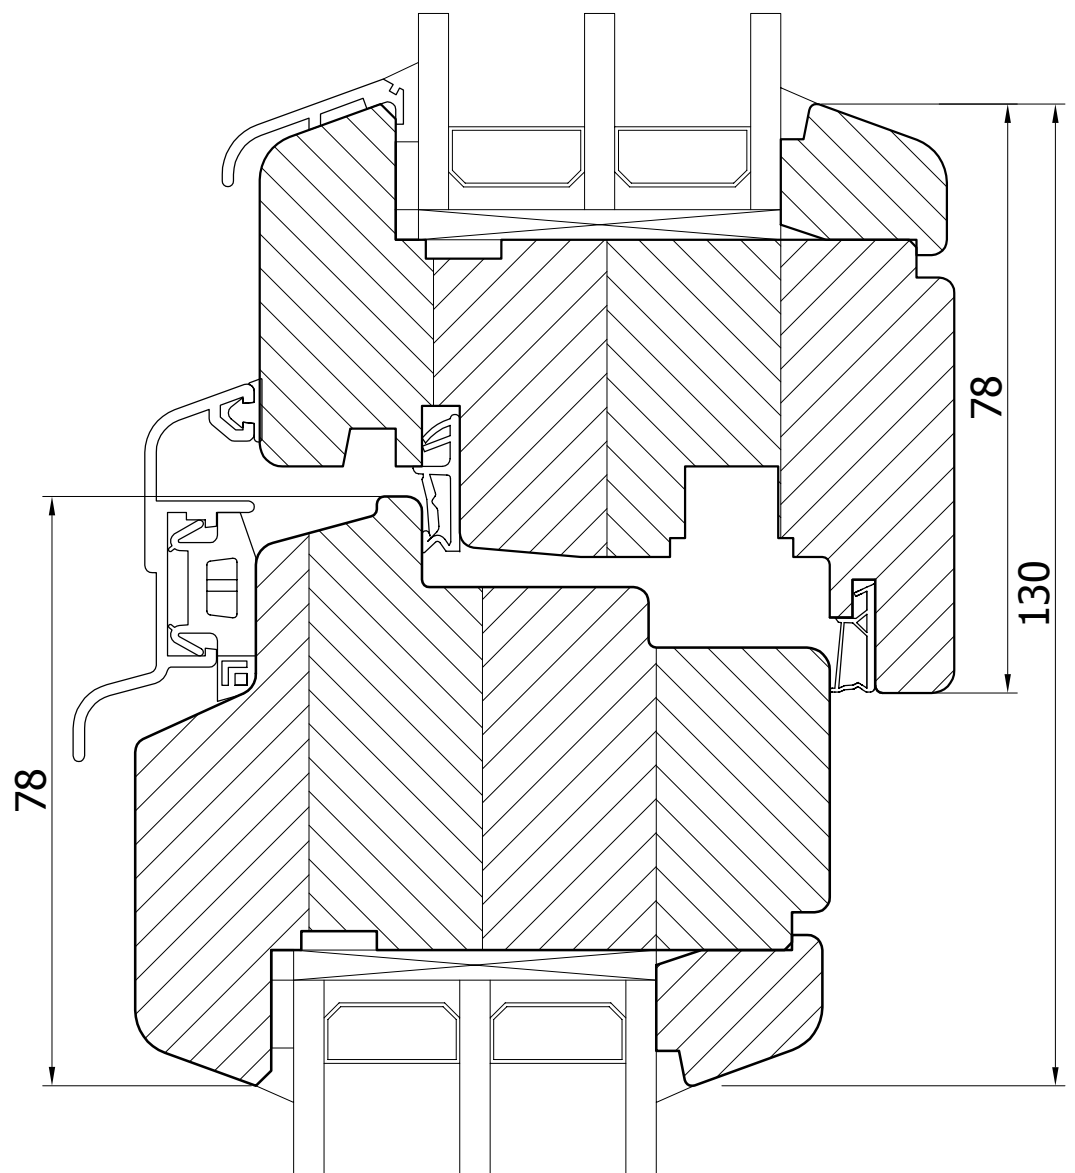

DETAL
 92-019

DATA
 01.04.2012

SKALA
 1:1

FORMAT
 A4

F-F

PODLASKA FABRYKA OKIEN I DRZWI
 "Witraż" Sp. z o.o.
 16-070 Choroszcz, Łyski 79C k/Białegostoku

Przekrój

Ślemię + skrzydło + fix