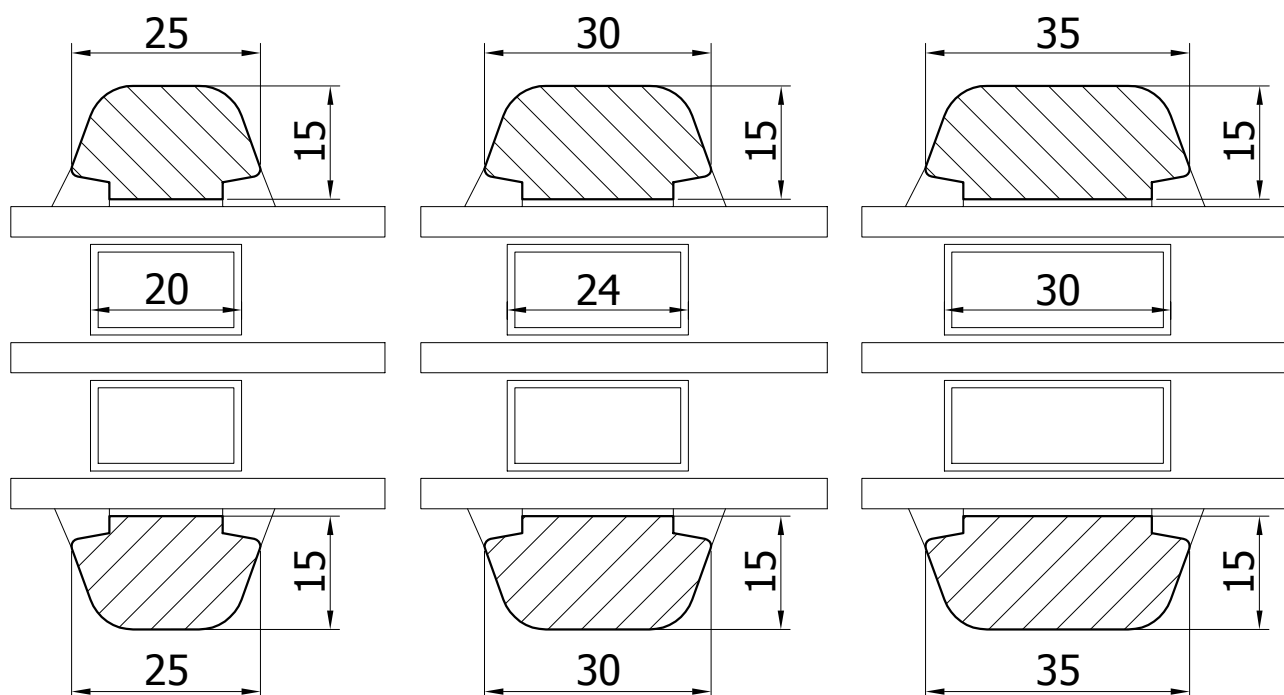

E-E

PODLASKA FABRYKA OKIEN I DRZWI
"Witraż" Sp. z o.o.
16-070 Choroszcz, Łyski 79C k/Białegostoku

Przekrój

Szpros naklejany pionowy + duplex

Profil

ECOTHERM 92

DETAL

92-021

DATA

01.04.2012

SKALA

1:1

FORMAT

A4