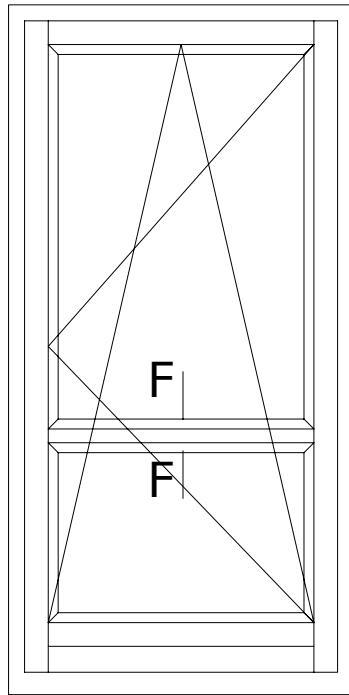

01.04.2012

SKALA

1:1

FORMAT

A4

E-E

PODLASKA FABRYKA OKIEN I DRZWI
 "Witraż" Sp. z o.o.
 16-070 Choroszcz, Łyski 79C k/Białegostoku

Przekrój

Szpros konstrukcyjny pionowy

Profil

ECOTHERM 92

DETAL

92-014

DATA

01.04.2012

SKALA

1:1

FORMAT

A4

F-F

PODLASKA FABRYKA OKIEN I DRZWI
 "Witraż" Sp. z o.o.
 16-070 Choroszcz, Łyski 79C k/Białegostoku

Przekrój

Szpros konstrukcyjny poziomy

Profil