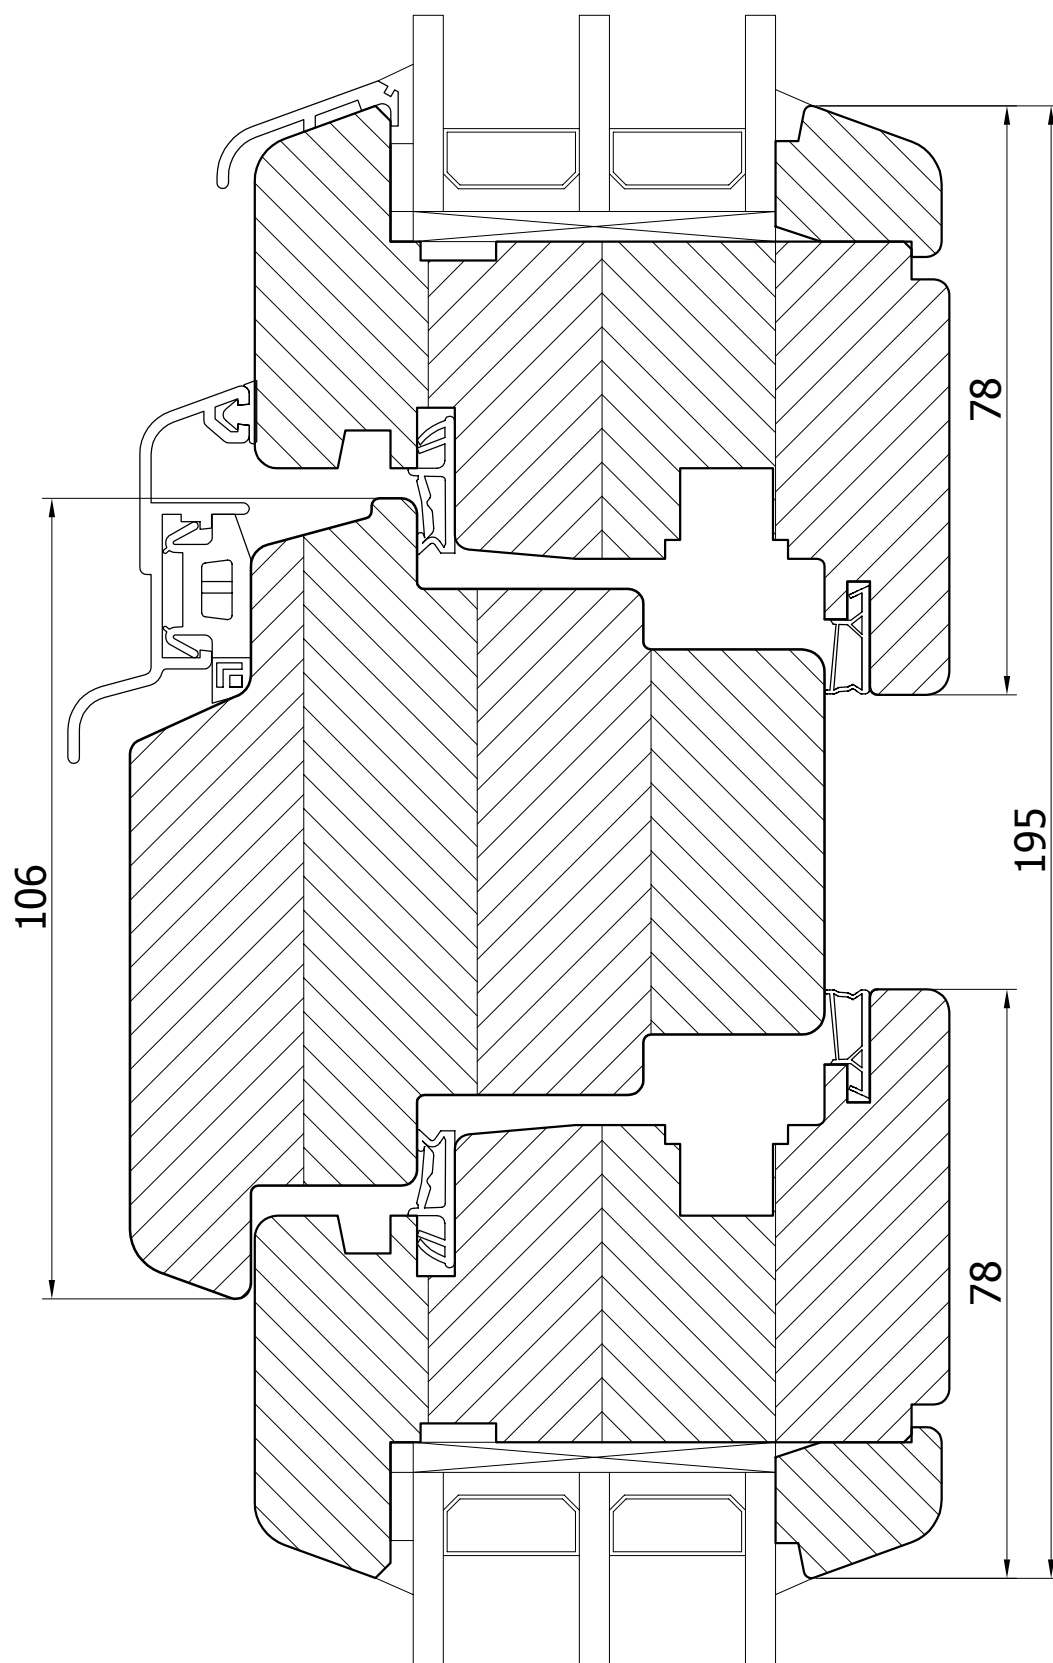

Przekrój
 Słupek ruchomy

Profil
 ECOTHERM 92

DETAL
 92-017

DATA
 01.04.2012

SKALA
 1:1

FORMAT
 A4

F-F

PODLASKA FABRYKA OKIEN I DRZWI
 "Witraz" Sp. z o.o.
 16-070 Choroszcz, Łyski 79C k/Białegostoku