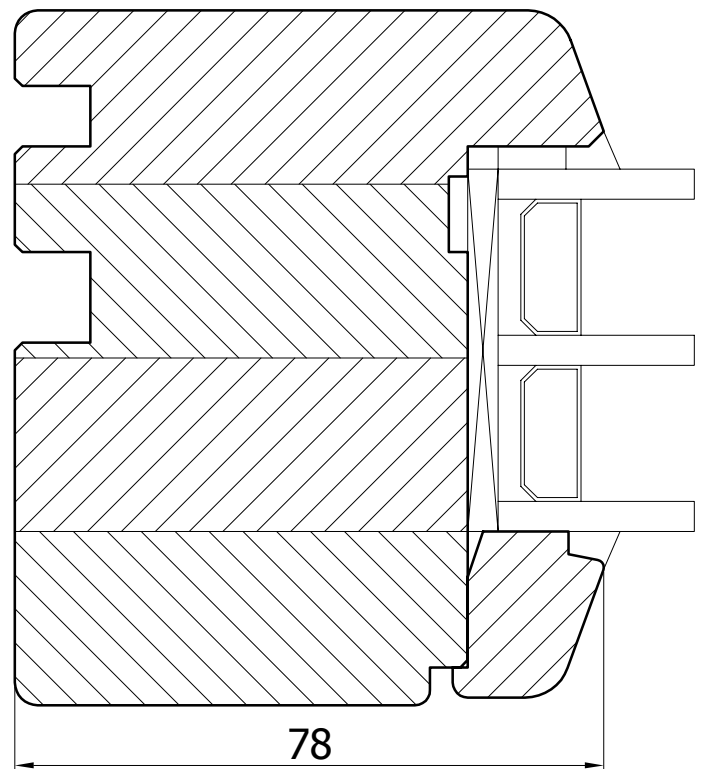

DATA
01.04.2012

SKALA
1:1

FORMAT
A4

D-D

C-C

PODLASKA FABRYKA OKIEN I DRZWI
 "Witraż" Sp. z o.o.
 16-070 Choroszcz, Łyski 79C k/Białegostoku

Przekrój
 Fix bok (stojak)

Profil
 ECOTHERM 92