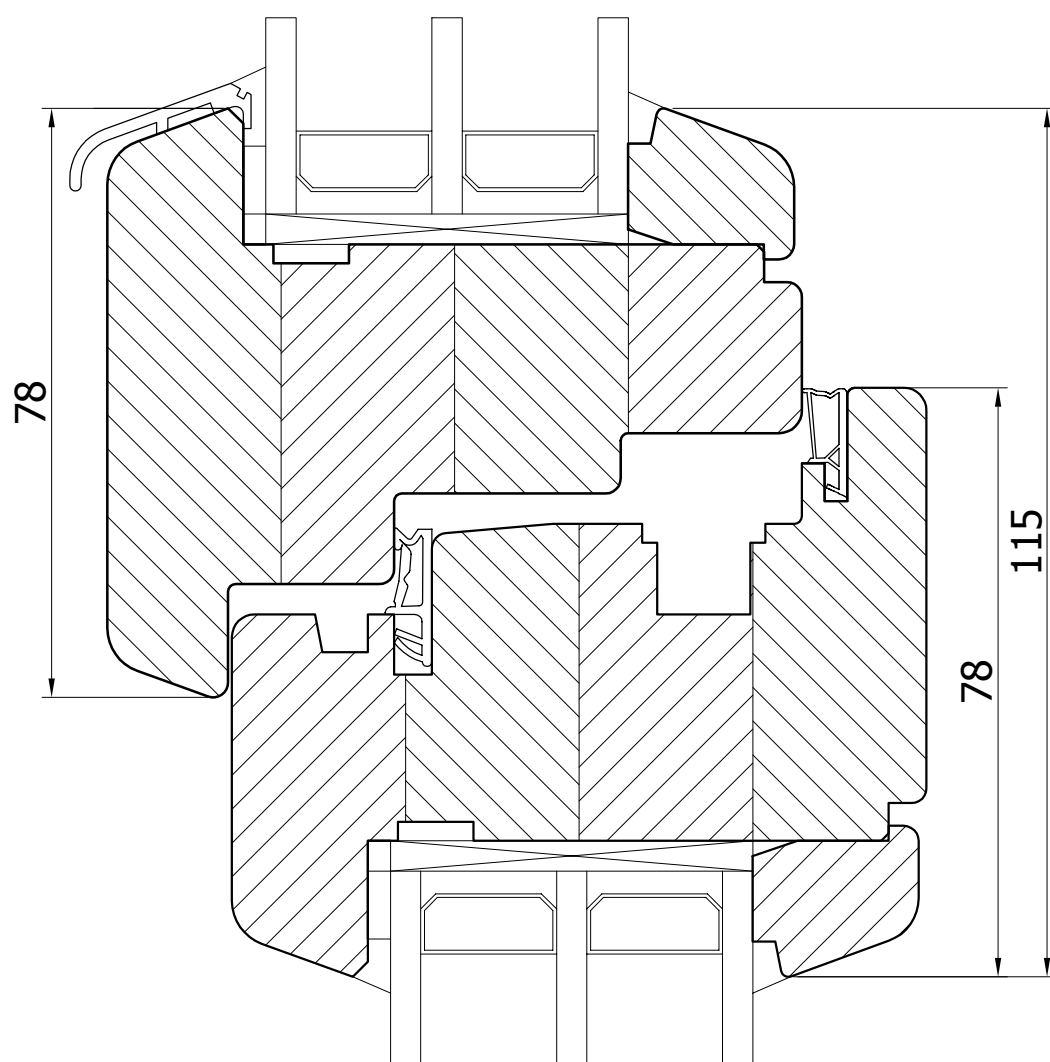

SKALA

1:1

FORMAT

A4

F-F

PODLASKA FABRYKA OKIEN I DRZWI
 "Witraz" Sp. z o.o.
 16-070 Choroszcz, Łyski 79C k/Białegostoku

Przekrój
 Śłemię + fix + skrzydło

Profil
 ECOTHERM 92