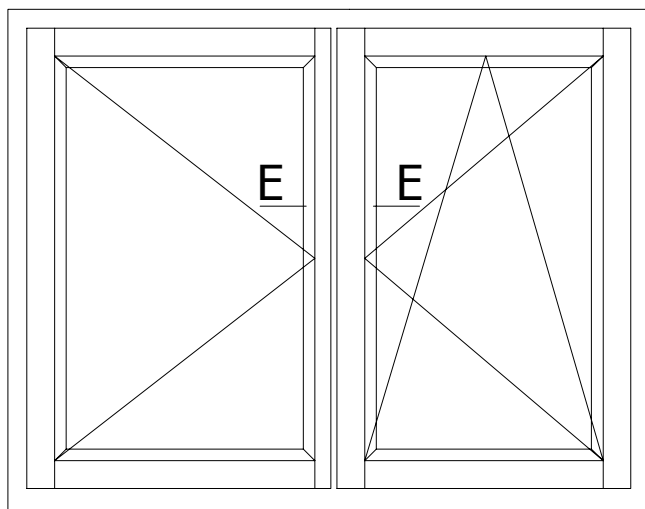

92-016

DATA

01.04.2012

SKALA

1:1

FORMAT

A4

PODLASKA FABRYKA OKIEN I DRZWI
 "Witraż" Sp. z o.o.
 16-070 Choroszcz, Łyski 79C k/Białegostoku

Przekrój
 Słupek ruchomy

Profil
 ECOTHERM 92

DETAL
 92-017

DATA
 01.04.2012

SKALA
 1:1

FORMAT
 A4

F-F

PODLASKA FABRYKA OKIEN I DRZWI
 "Witraz" Sp. z o.o.
 16-070 Choroszcz, Łyski 79C k/Białegostoku