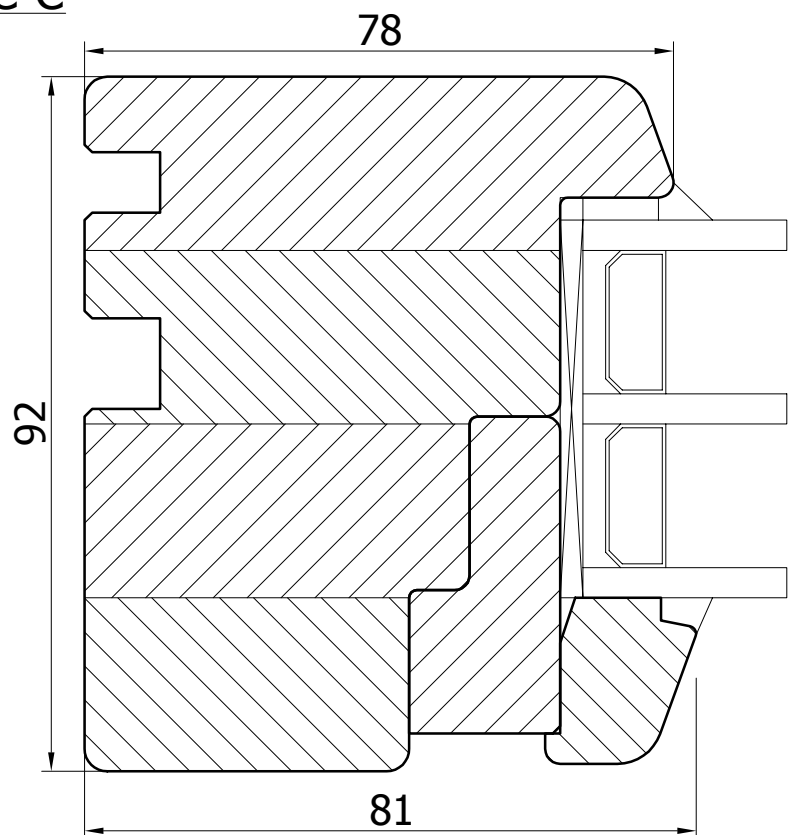

DETAL
 92-008

DATA
 01.04.2012

SKALA
 1:1

FORMAT
 A4

D-D

C-C

PODLASKA FABRYKA OKIEN I DRZWI
 "Witraż" Sp. z o.o.
 16-070 Choroszcz, Łyski 79C k/Białegostoku

Przekrój
 Fix bok (stojak)