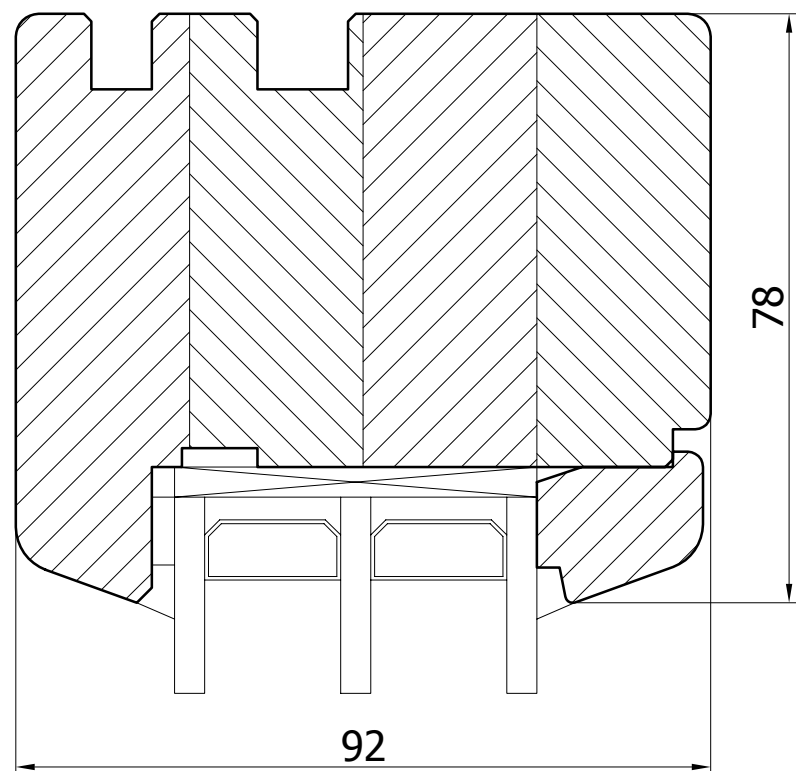

B-B

PODLASKA FABRYKA OKIEN I DRZWI
"Witraż" Sp. z o.o.
16-070 Choroszcz, Łyski 79C k/Białegostoku

Przekrój
Fix góra (nadproże)

Profil
ECOTHERM 92

DETAL
92-006

DATA
01.04.2012

SKALA
1:1

FORMAT
A4