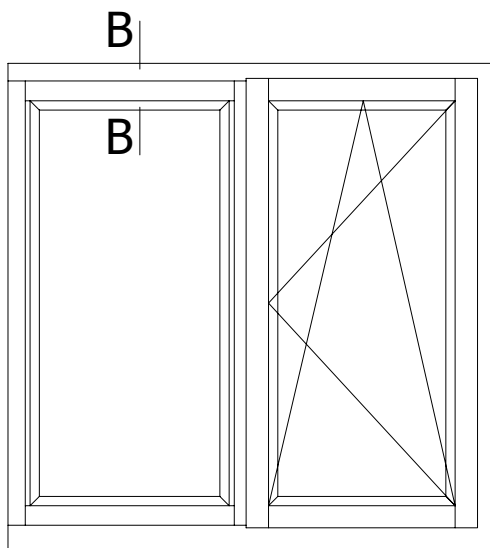

B-B

PODLASKA FABRYKA OKIEN I DRZWI
"Witraż" Sp. z o.o.
16-070 Choroszcz, Łyski 79C k/Białegostoku

Przekrój

Fix góra (nadproże + wyrównanie)

Profil

ECOTHERM 92

DETAL

92-012

DATA

01.04.2012

SKALA

1:1

FORMAT

A4