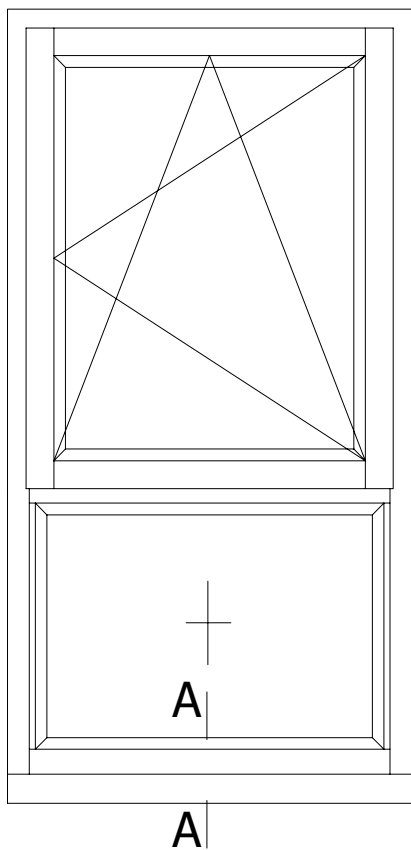

Przekrój
 Fix bok (stojak)

Profil
 ECOLINE 68

DETAL
 68-009

DATA
 01.04.2012

SKALA
 1:1

FORMAT
 A4

A-A

PODLASKA FABRYKA OKIEN I DRZWI
 "Witraż" Sp. z o.o.
 16-070 Choroszcz, Łyski 79C k/Białegostoku