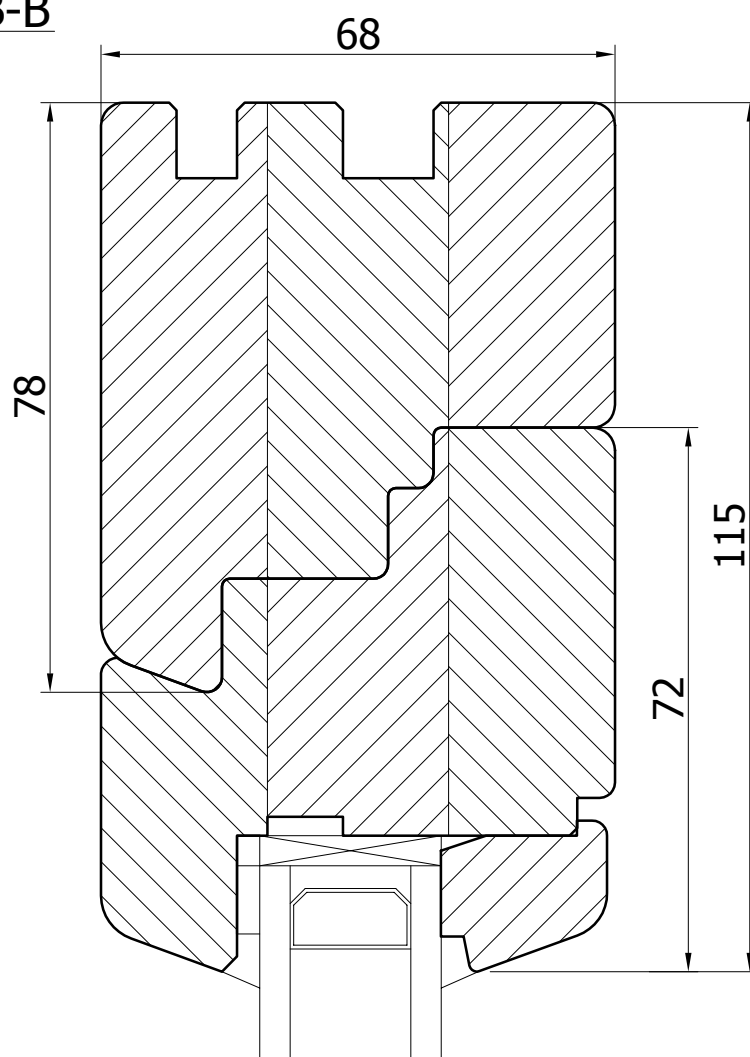

B-B

PODLASKA FABRYKA OKIEN I DRZWI
"Witraż" Sp. z o.o.
16-070 Choroszcz, Łyski 79C k/Białegostoku

Przekrój

Fix góra (nadproże + wyrównanie)

Profil

ECOLINE 68

DETAL

68-012

DATA

01.04.2012

SKALA

1:1

FORMAT

A4