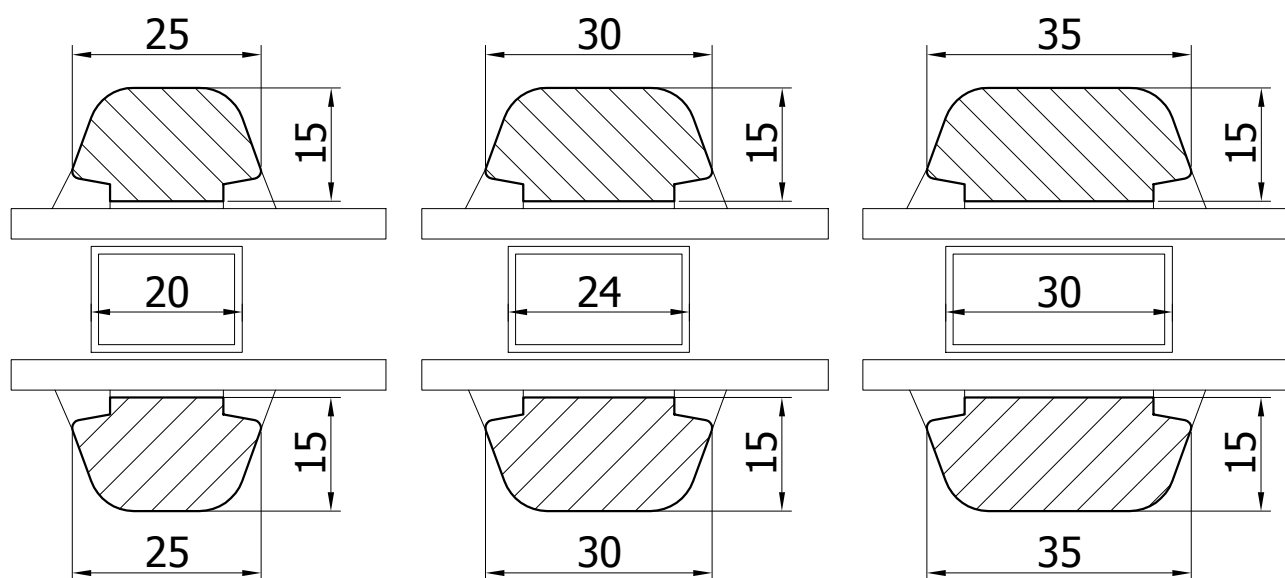

E-E

PODLASKA FABRYKA OKIEN I DRZWI
"Witraż" Sp. z o.o.
16-070 Choroszcz, Łyski 79C k/Białegostoku

Przekrój

Szpros naklejany pionowy + duplex

Profil

ECOLINE 68

DETAL

68-021

DATA

01.04.2012

SKALA

1:1

FORMAT

A4