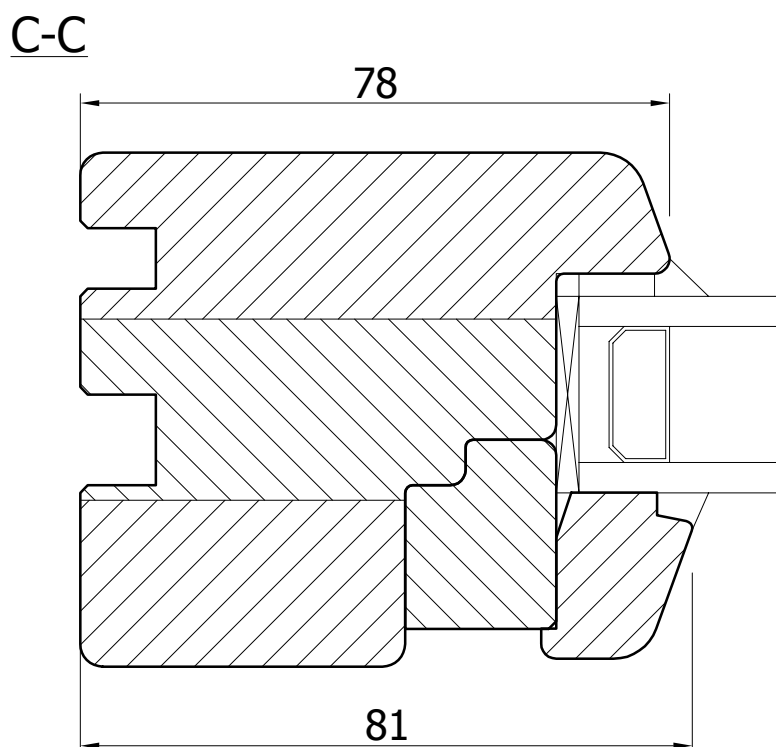

PODLASKA FABRYKA OKIEN I DRZWI
"Witraż" Sp. z o.o.
16-070 Choroszcz, Łyski 79C k/Białegostoku

Przekrój
Fix góra (nadproże)

Profil
ECOLINE 68

DETAL
68-008

DATA
01.04.2012

SKALA
1:1

FORMAT
A4

PODLASKA FABRYKA OKIEN I DRZWI
 "Witraż" Sp. z o.o.
 16-070 Choroszcz, Łyski 79C k/Białegostoku