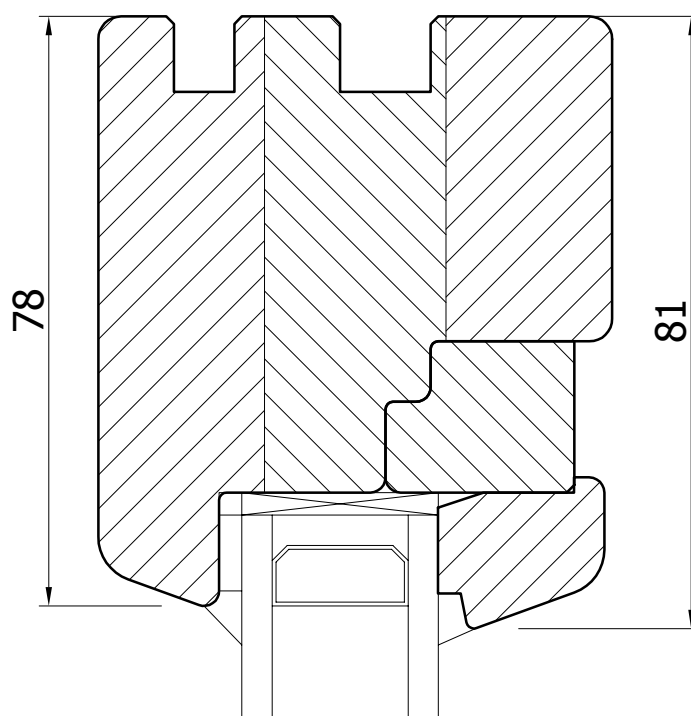

PODLASKA FABRYKA OKIEN I DRZWI
 "Witraż" Sp. z o.o.
 16-070 Choroszcz, Łyski 79C k/Białegostoku

Przekrój
 Fix bok (stojak)

Profil
 ECOLINE 68

DETAL
 68-007

DATA
 01.04.2012

SKALA
 1:1

FORMAT
 A4

**B-B**