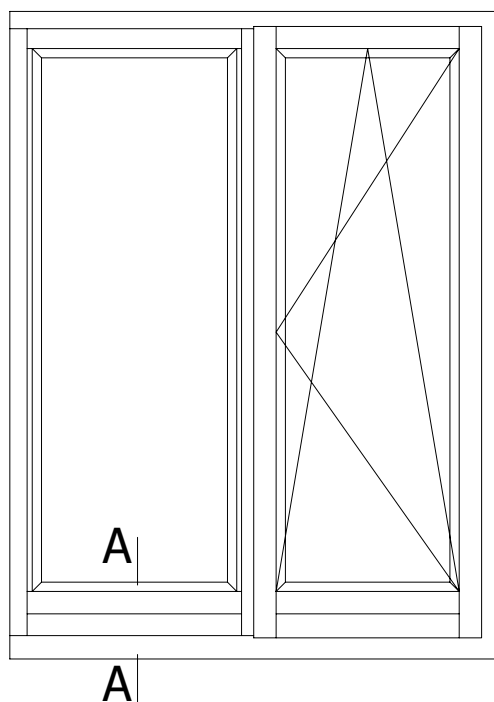

SKALA

1:1

FORMAT

A4

A-A

PODLASKA FABRYKA OKIEN I DRZWI
 "Witraz" Sp. z o.o.
 16-070 Choroszcz, Łyski 79C k/Białegostoku

Przekrój

Fix dół (próg + wyrównanie + kopniak)