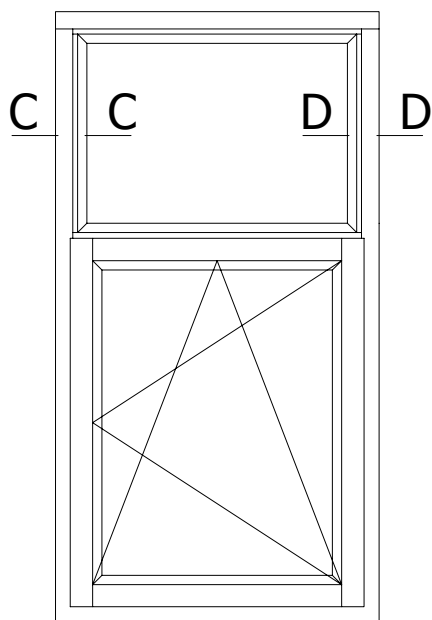

PODLASKA FABRYKA OKIEN I DRZWI
"Witraż" Sp. z o.o.
16-070 Choroszcz, Łyski 79C k/Białegostoku

Przekrój
Fix góra (nadproże)

Profil
ECOLINE 68

DETAL
68-008

DATA
01.04.2012

SKALA
1:1

FORMAT
A4

PODLASKA FABRYKA OKIEN I DRZWI
 "Witraż" Sp. z o.o.
 16-070 Choroszcz, Łyski 79C k/Białegostoku