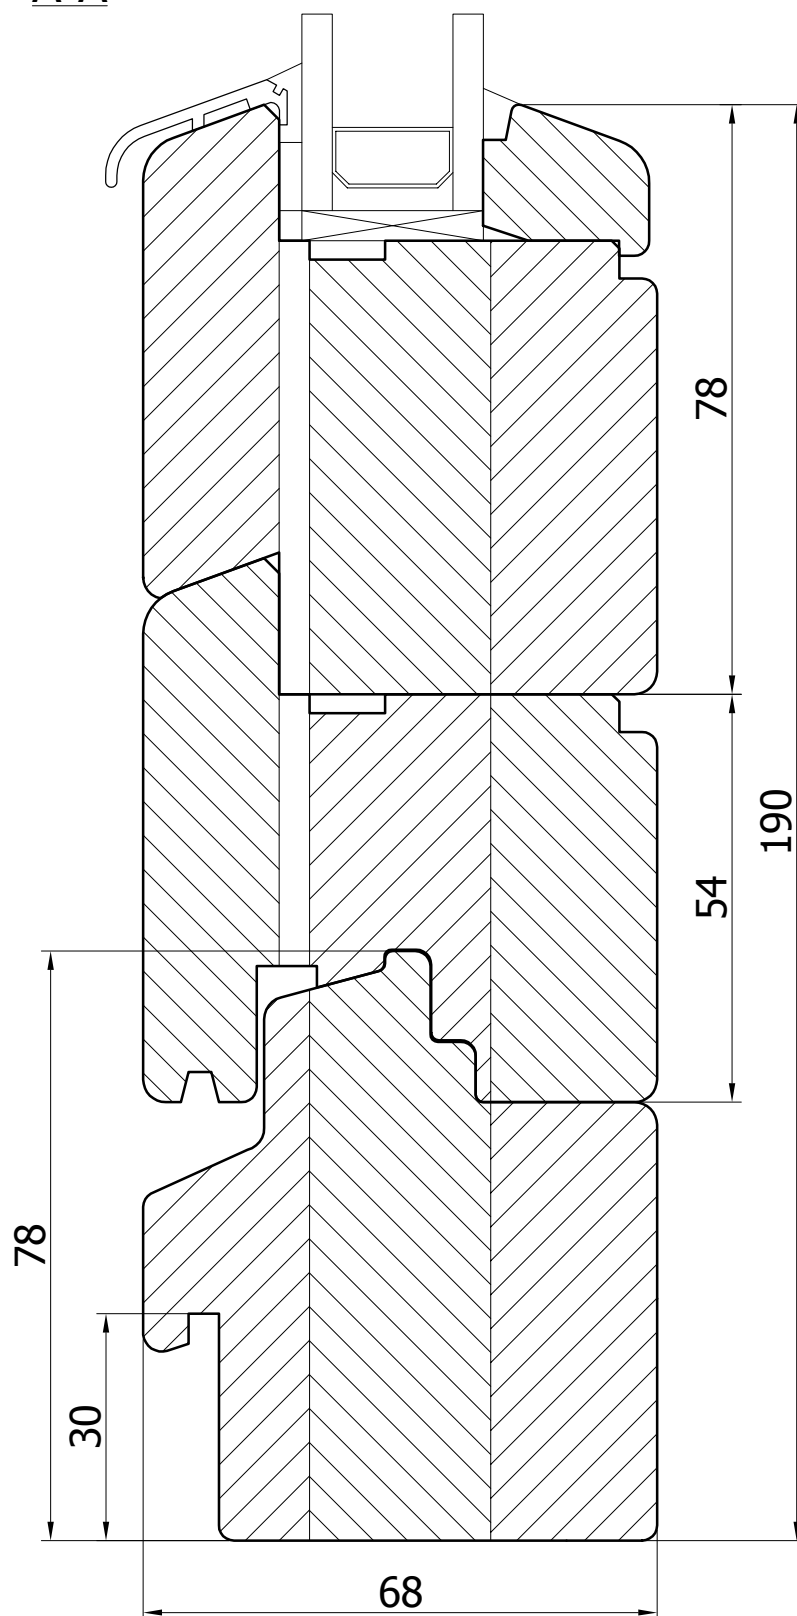

SKALA

1:1

FORMAT

A4

A-A

PODLASKA FABRYKA OKIEN I DRZWI
 "Witraz" Sp. z o.o.
 16-070 Choroszcz, Łyski 79C k/Białegostoku

Przekrój

Fix dół (próg + wyrównanie + kopniak)