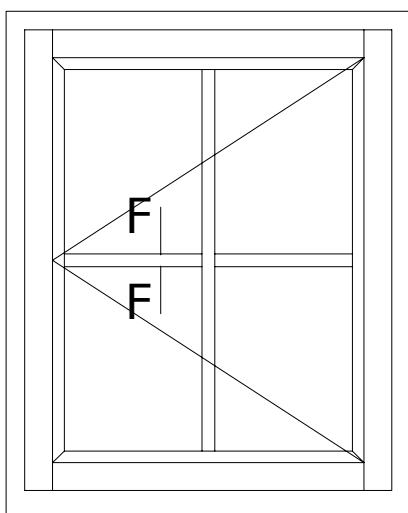

68-021

DATA

01.04.2012

SKALA

1:1

FORMAT

A4

PODLASKA FABRYKA OKIEN I DRZWI
 "Witraz" Sp. z o.o.
 16-070 Choroszcz, Łyski 79C k/Białegostoku