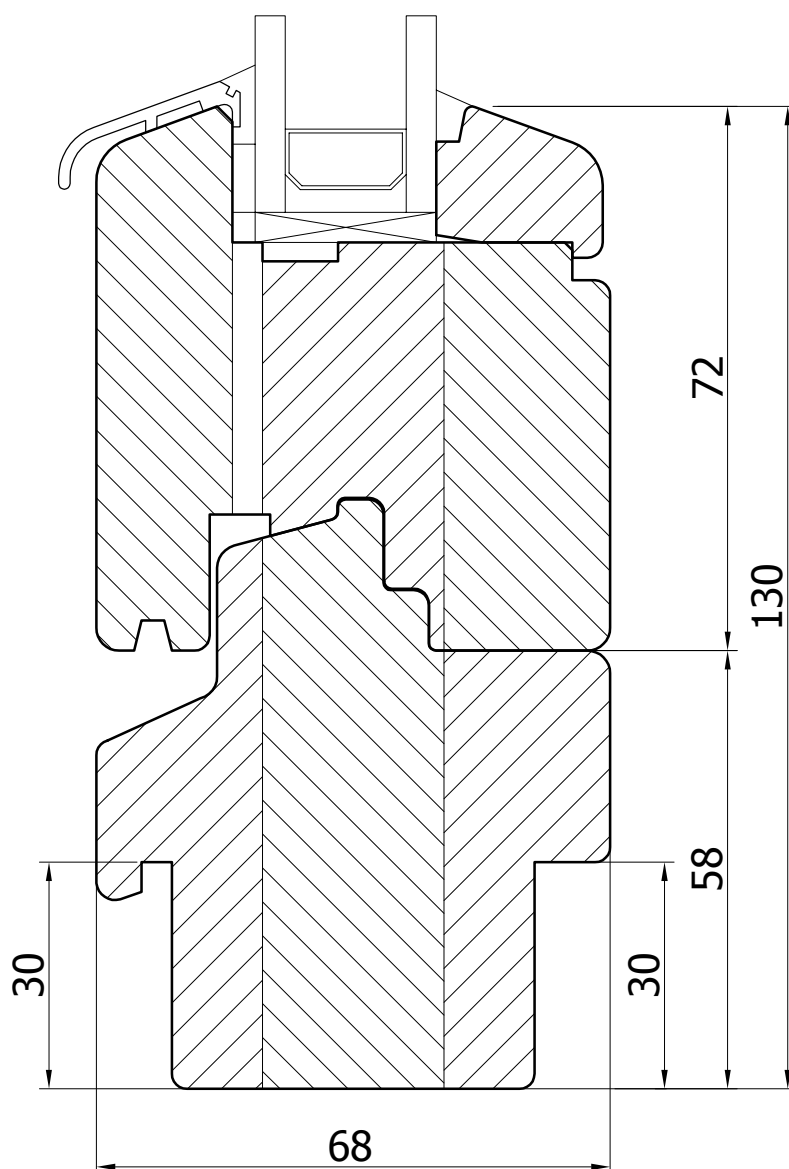

Przekrój
 Fix bok (stojak)

Profil
 ECOLINE 68

DETAL
 68-009

DATA
 01.04.2012

SKALA
 1:1

FORMAT
 A4

A-A

PODLASKA FABRYKA OKIEN I DRZWI
 "Witraż" Sp. z o.o.
 16-070 Choroszcz, Łyski 79C k/Białegostoku