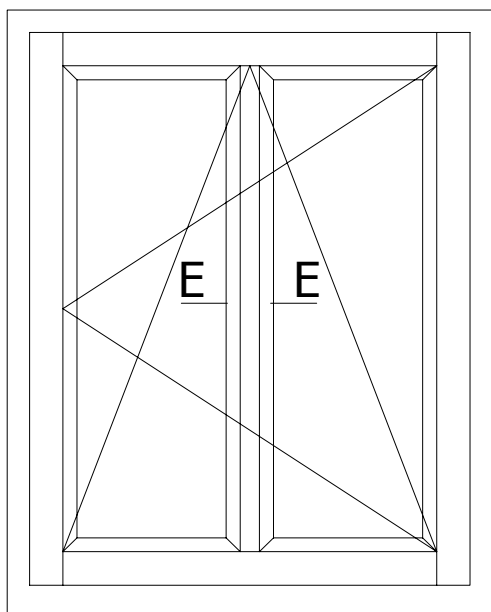

PODLASKA FABRYKA OKIEN I DRZWI
"Witraż" Sp. z o.o.
16-070 Choroszcz, Łyski 79C k/Białegostoku

Przekrój

Słupek stały + fix + skrzydło

Profil

ECOLINE 68

DETAL

68-013

DATA

01.04.2012

SKALA

1:1

FORMAT

A4

E-E

PODLASKA FABRYKA OKIEN I DRZWI
"Witraż" Sp. z o.o.
16-070 Choroszcz, Łyski 79C k/Białegostoku

Przekrój