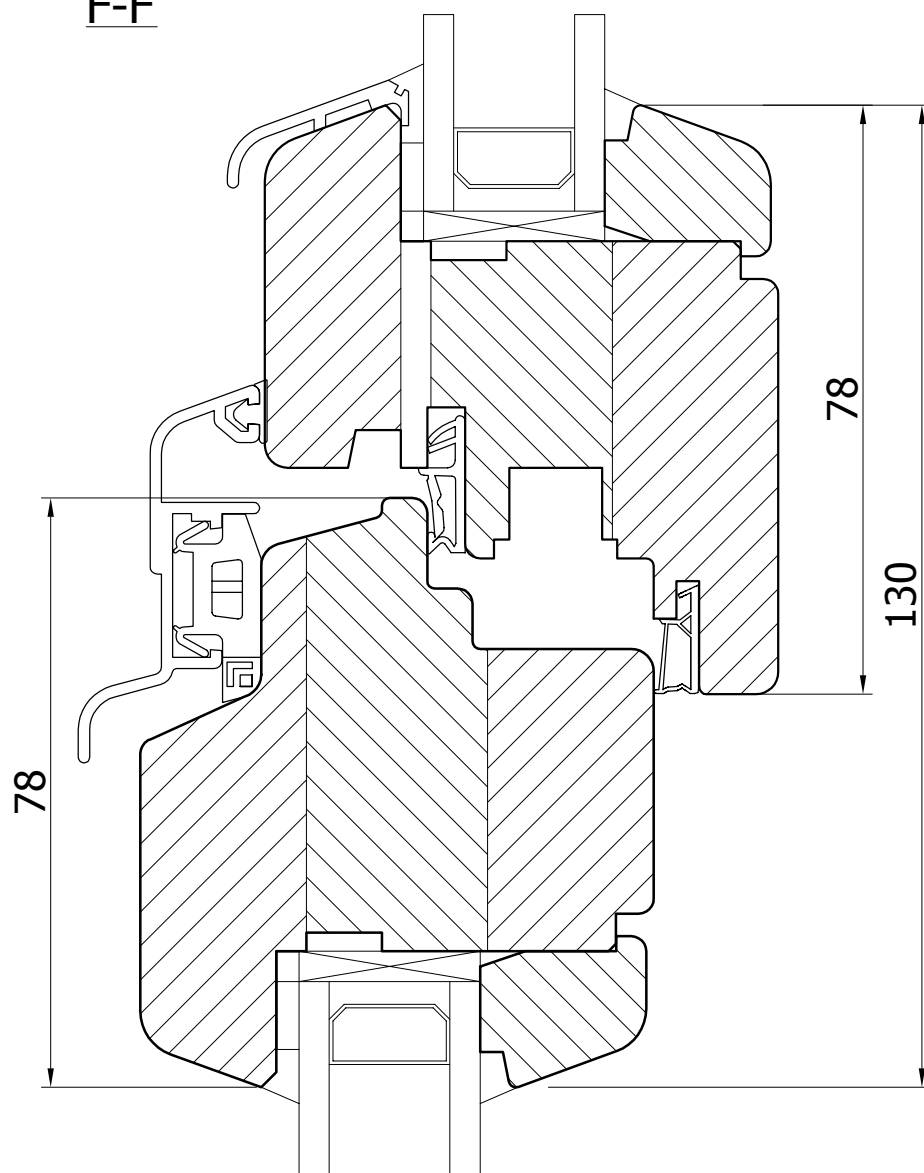

F-F

PODLASKA FABRYKA OKIEN I DRZWI
"Witraż" Sp. z o.o.
16-070 Choroszcz, Łyski 79C k/Białegostoku

Przekrój

Śłemię + skrzydło + fix

Profil

ECOLINE 68

DETAL

68-020

DATA

01.04.2012

SKALA

1:1

FORMAT

A4