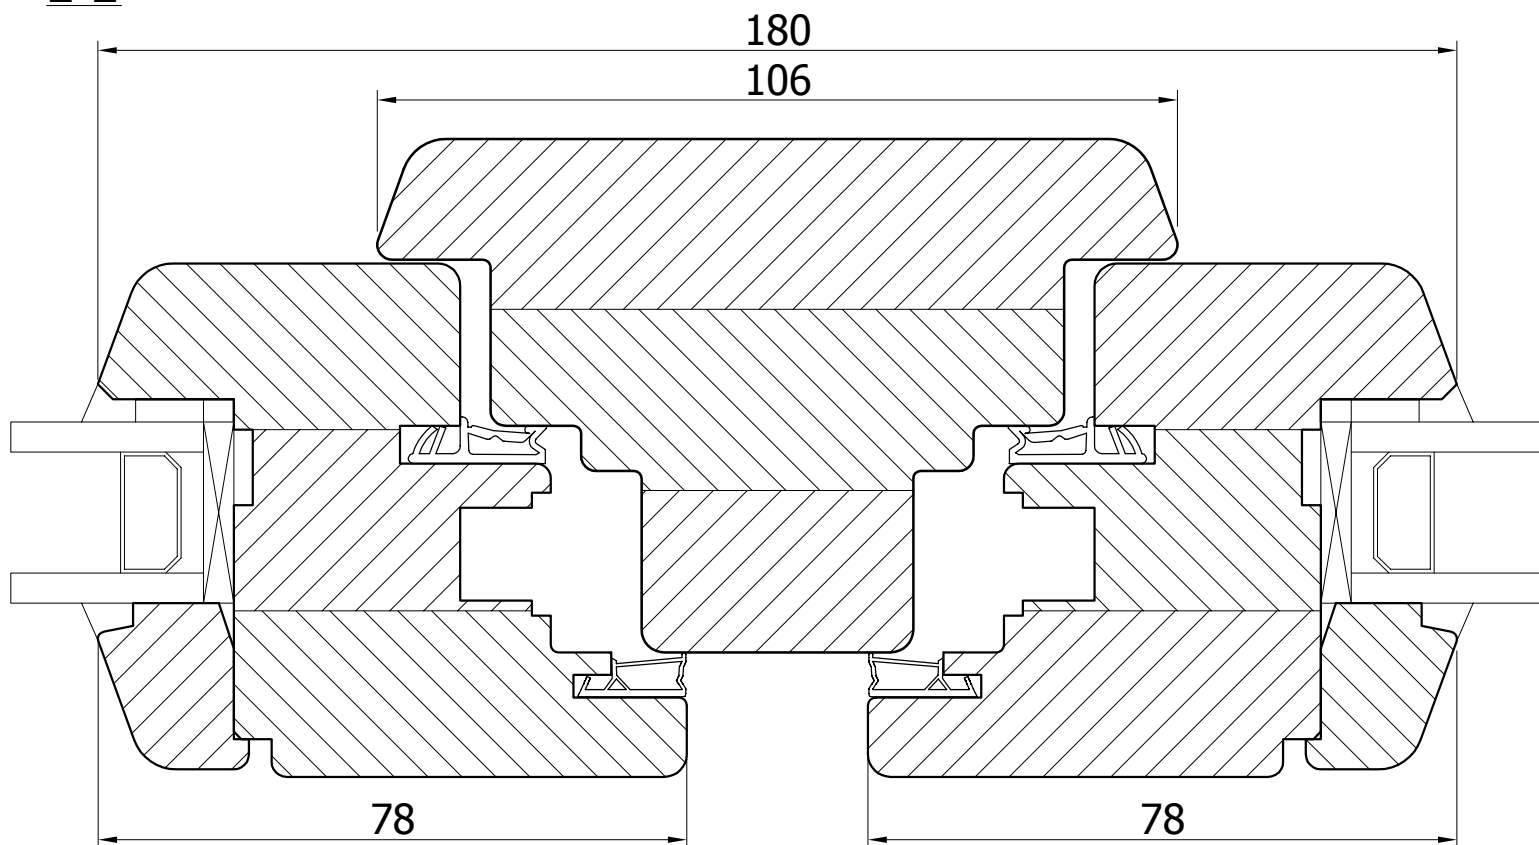

E-E

PODLASKA FABRYKA OKIEN I DRZWI
"Witraż" Sp. z o.o.
16-070 Choroszcz, Łyski 79C k/Białegostoku

Przekrój

Słupek stały + skrzydło + skrzydło

Profil

ECOLINE 68

DETAL

68-016

DATA

01.04.2012

SKALA

1:1

FORMAT

A4