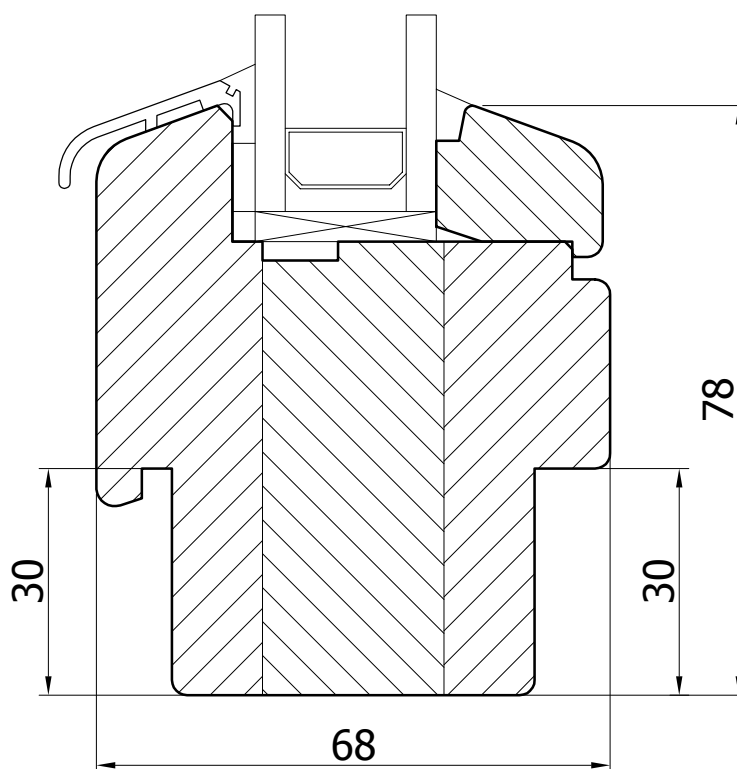

A-A

PODLASKA FABRYKA OKIEN I DRZWI
"Witraż" Sp. z o.o.
16-070 Choroszcz, Łyski 79C k/Białegostoku

Przekrój

Fix dół (próg)

Profil

ECOLINE 68

DETAL

68-005

DATA

01.04.2012

SKALA

1:1

FORMAT

A4