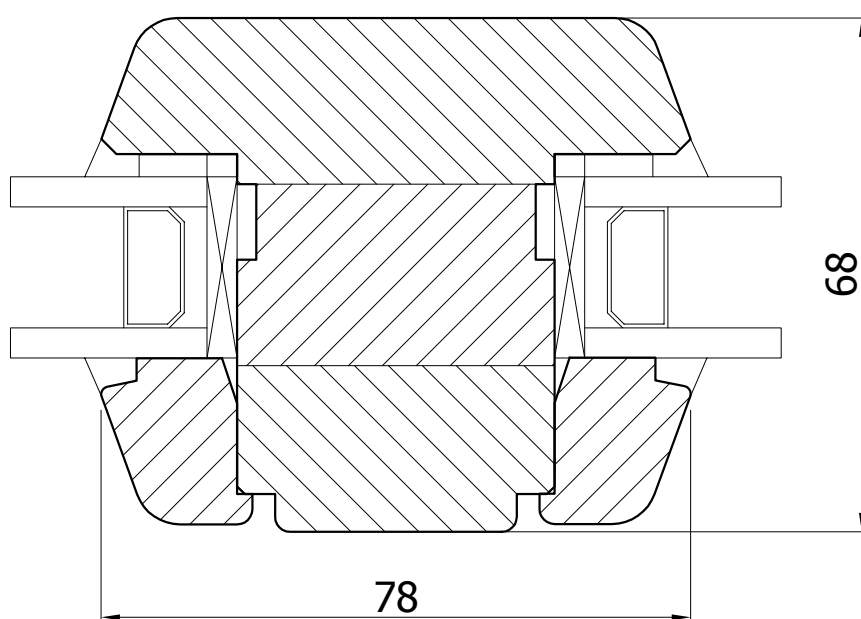

01.04.2012

SKALA

1:1

FORMAT

A4

E-E

PODLASKA FABRYKA OKIEN I DRZWI
"Witraż" Sp. z o.o.
16-070 Choroszcz, Łyski 79C k/Białegostoku

Przekrój