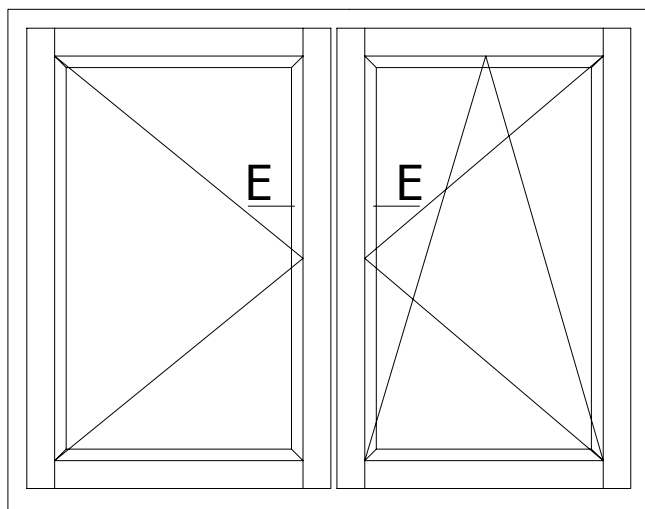

1:1

FORMAT

A4

F-F

PODLASKA FABRYKA OKIEN I DRZWI
"Witraż" Sp. z o.o.
16-070 Choroszcz, Łyski 79C k/Białegostoku

Przekrój

Szpros konstrukcyjny poziomy

Profil

A4

E-E

PODLASKA FABRYKA OKIEN I DRZWI
 "Witraż" Sp. z o.o.
 16-070 Choroszcz, Łyski 79C k/Białegostoku

Przekrój

Słupek stały + skrzydło + skrzydło

Profil

ECOLINE 68

DETAL