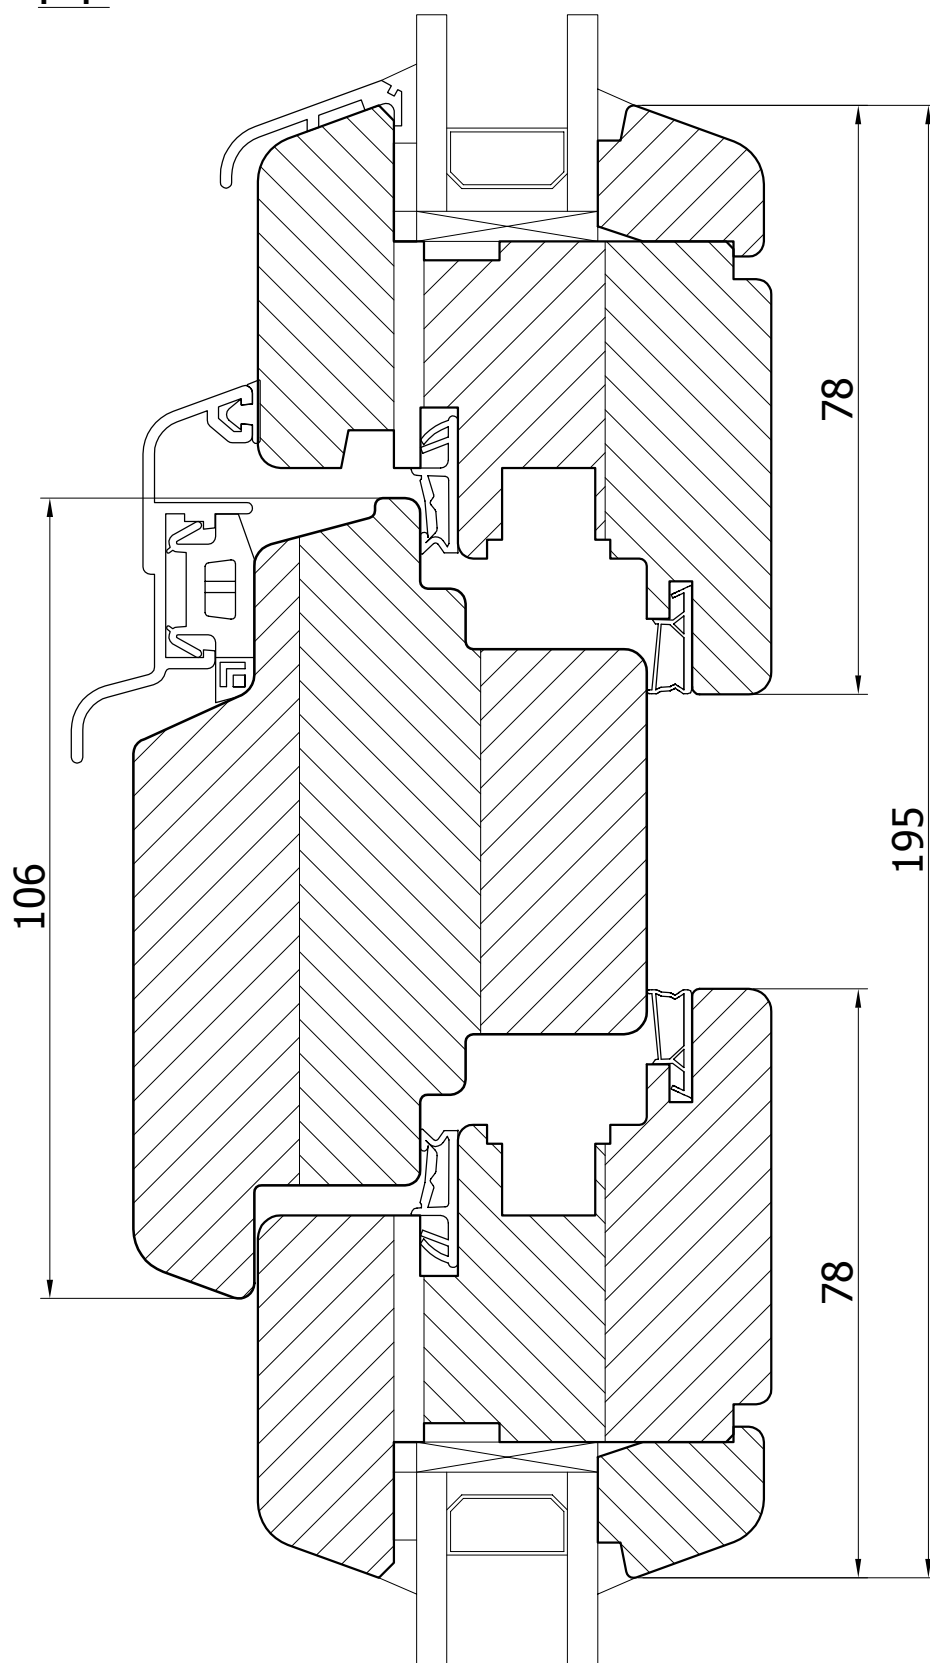

Przekrój
 Słupek ruchomy

Profil
 ECOLINE 68

DETAL
 68-017

DATA
 01.04.2012

SKALA
 1:1

FORMAT
 A4

F-F

PODLASKA FABRYKA OKIEN I DRZWI
 "Witraż" Sp. z o.o.
 16-070 Choroszcz, Łyski 79C k/Białegostoku