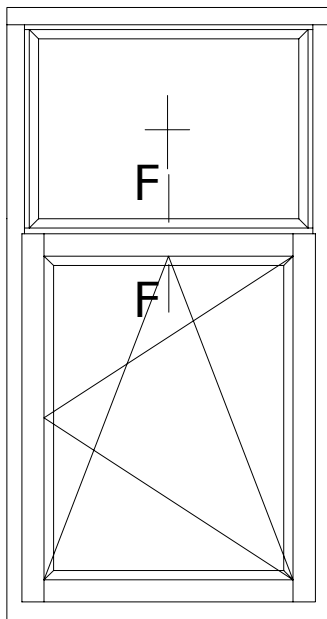

SKALA

1:1

FORMAT

A4

PODLASKA FABRYKA OKIEN I DRZWI
 "Witraż" Sp. z o.o.
 16-070 Choroszcz, Łyski 79C k/Białegostoku

Przekrój
 Śłemię + fix + skrzydło

Profil
 ECOLINE 68

DETAL
 68-019