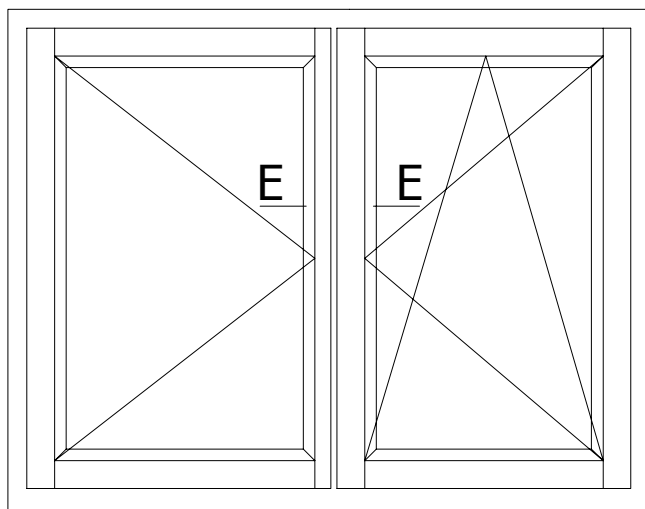

68-016

DATA

01.04.2012

SKALA

1:1

FORMAT

A4

PODLASKA FABRYKA OKIEN I DRZWI
 "Witraż" Sp. z o.o.
 16-070 Choroszcz, Łyski 79C k/Białegostoku