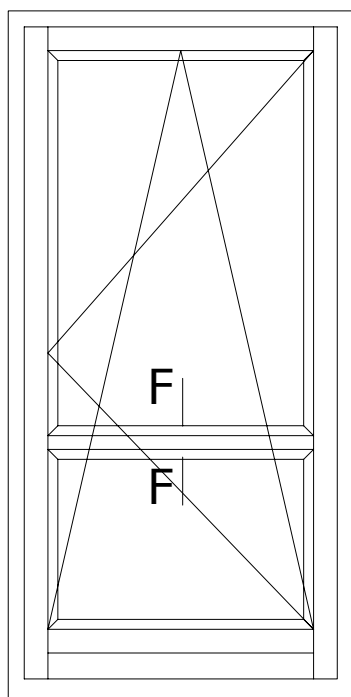

01.04.2012

SKALA

1:1

FORMAT

A4

E-E

PODLASKA FABRYKA OKIEN I DRZWI
"Witraż" Sp. z o.o.
16-070 Choroszcz, Łyski 79C k/Białegostoku

Przekrój

1:1

FORMAT

A4

F-F

PODLASKA FABRYKA OKIEN I DRZWI
"Witraż" Sp. z o.o.
16-070 Choroszcz, Łyski 79C k/Białegostoku

Przekrój

Szpros konstrukcyjny poziomy

Profil