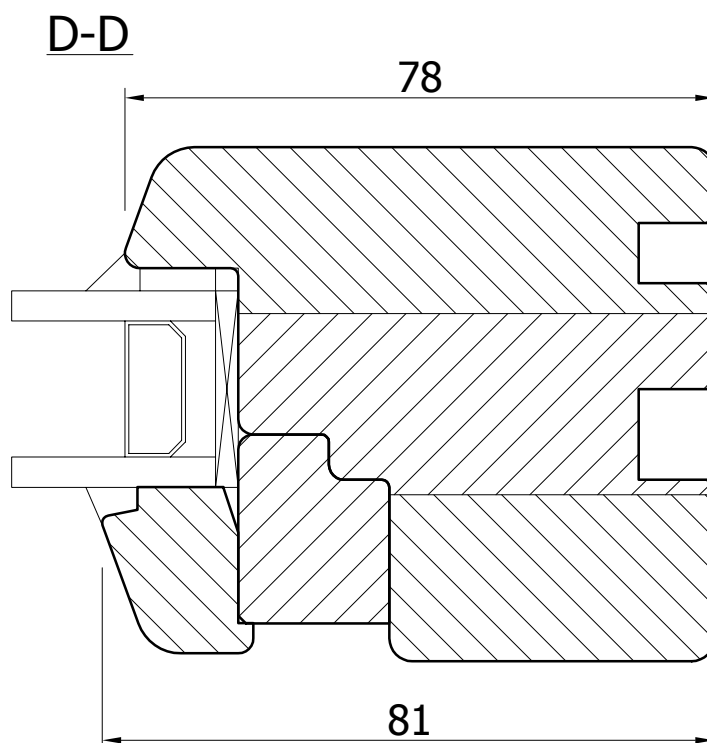

PODLASKA FABRYKA OKIEN I DRZWI
"Witraż" Sp. z o.o.
16-070 Choroszcz, Łyski 79C k/Białegostoku

Przekrój
Fix góra (nadproże)

Profil
ECOLINE 68

DETAL
68-008

DATA
01.04.2012

SKALA
1:1

FORMAT
A4

PODLASKA FABRYKA OKIEN I DRZWI
 "Witraż" Sp. z o.o.
 16-070 Choroszcz, Łyski 79C k/Białegostoku