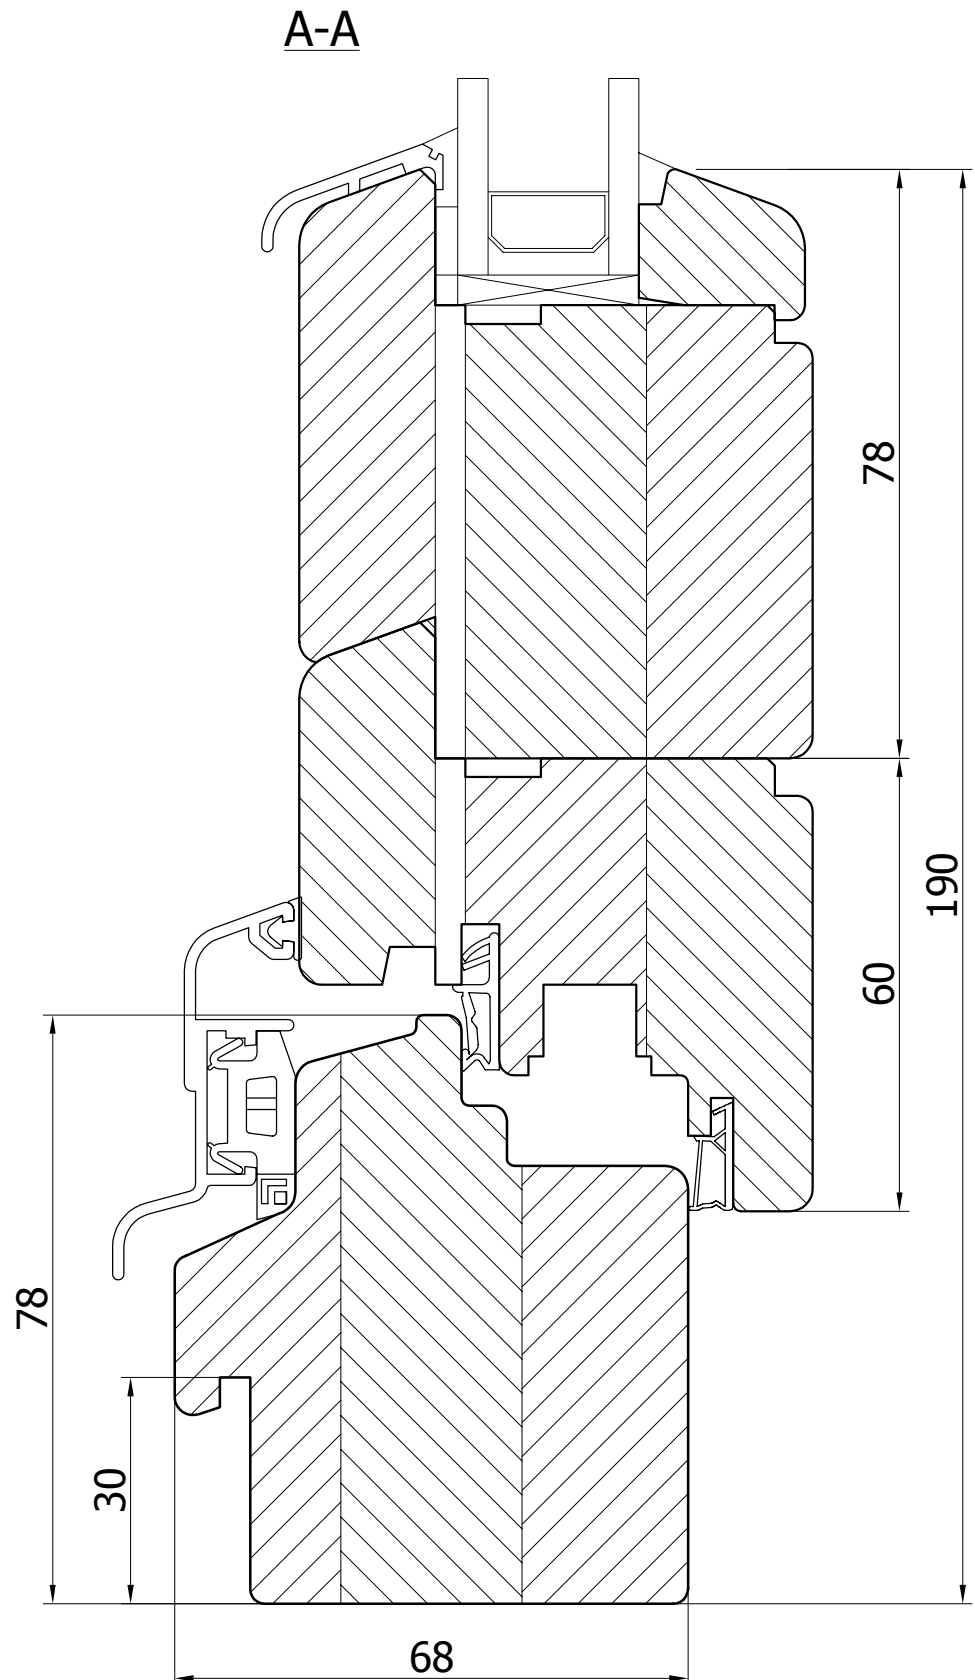

PODLASKA FABRYKA OKIEN I DRZWI
"Witraż" Sp. z o.o.
16-070 Choroszcz, Łyski 79C k/Białegostoku

Przekrój

Balkon dół (próg + skrzydło + kopniak)

Profil

ECOLINE 68

DETAL

68-004

DATA

01.04.2012

SKALA

1:1

FORMAT

A4