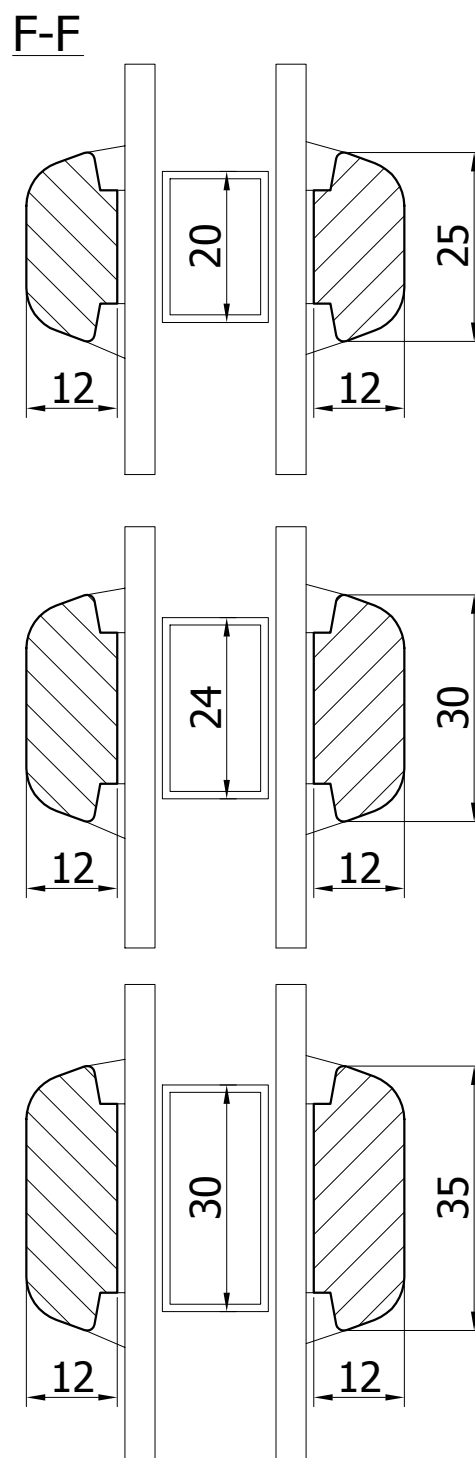

DETAL

68-002

DATA

01.04.2012

SKALA

1:1

FORMAT

A4

Profil

ECOLINE 68

DETAL

68-004

DATA

01.04.2012

SKALA

1:1

68-021

DATA

01.04.2012

SKALA

1:1

FORMAT

A4

PODLASKA FABRYKA OKIEN I DRZWI
 "Witraz" Sp. z o.o.
 16-070 Choroszcz, Łyski 79C k/Białegostoku