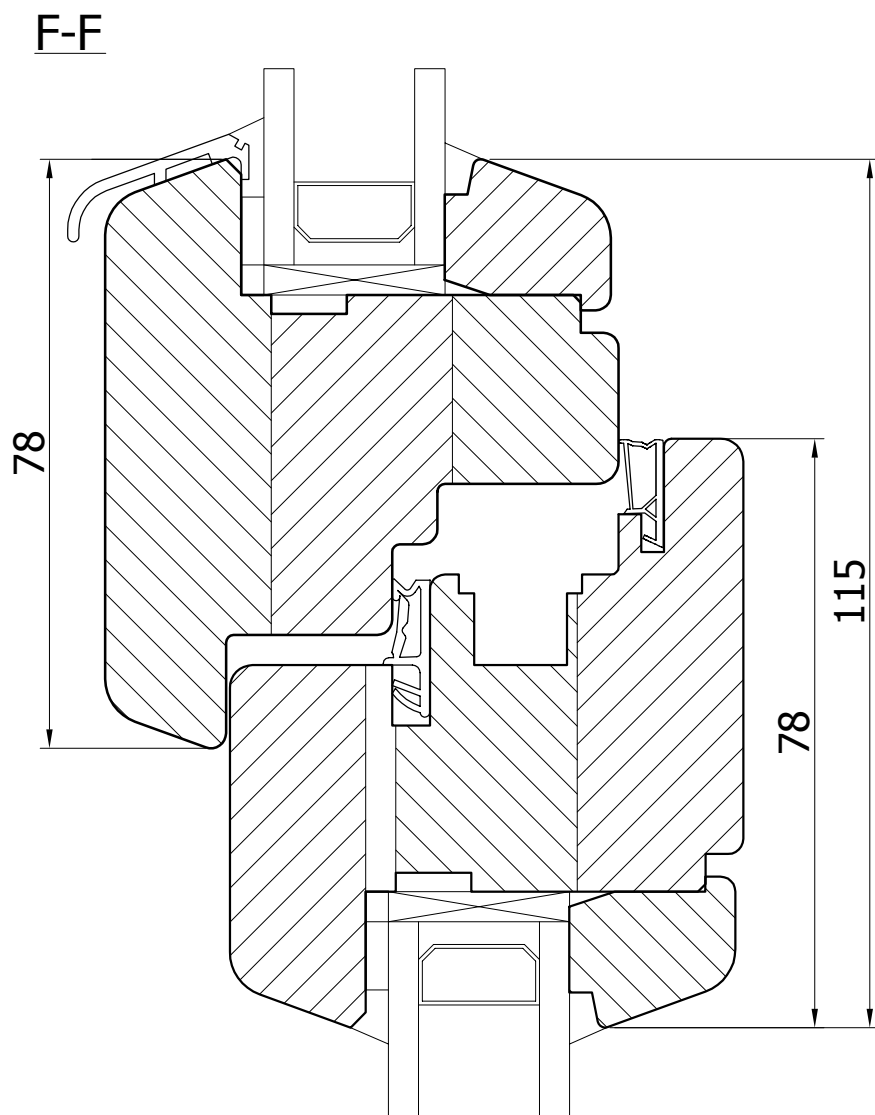

SKALA

1:1

FORMAT

A4

PODLASKA FABRYKA OKIEN I DRZWI
 "Witraż" Sp. z o.o.
 16-070 Choroszcz, Łyski 79C k/Białegostoku

Przekrój
 Śłemię + fix + skrzydło

Profil
 ECOLINE 68

DETAL
 68-019