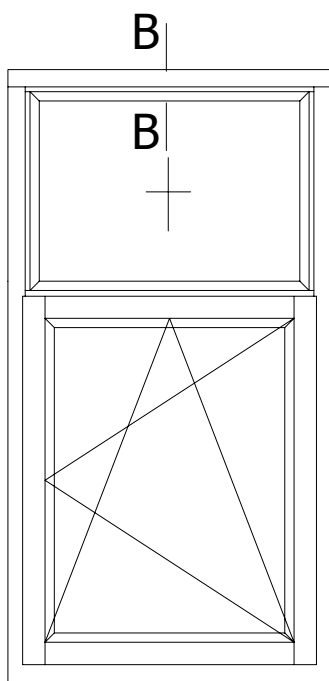

PODLASKA FABRYKA OKIEN I DRZWI
 "Witraż" Sp. z o.o.
 16-070 Choroszcz, Łyski 79C k/Białegostoku

Przekrój
 Fix bok (stojak)

Profil
 ECOLINE 68

DETAL
 68-007

DATA
 01.04.2012

SKALA
 1:1

FORMAT
 A4

**B-B**