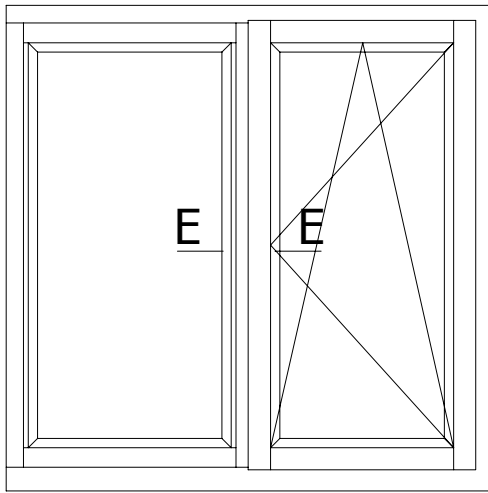

PODLASKA FABRYKA OKIEN I DRZWI
"Witraż" Sp. z o.o.
16-070 Choroszcz, Łyski 79C k/Białegostoku

Przekrój

Słupek stały + fix + skrzydło

Profil

ECOLINE 68

DETAL

68-013

DATA

01.04.2012

SKALA

1:1

FORMAT

A4