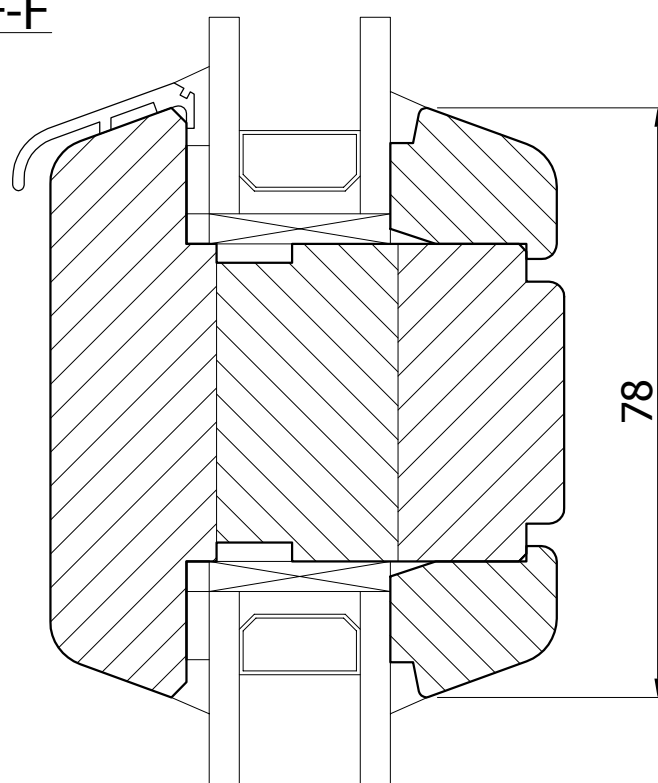

F-F

PODLASKA FABRYKA OKIEN I DRZWI
"Witraż" Sp. z o.o.
16-070 Choroszcz, Łyski 79C k/Białegostoku

Przekrój

Szpros konstrukcyjny poziomy

Profil

ECOLINE 68

DETAL

68-015

DATA

01.04.2012

SKALA

1:1

FORMAT

A4