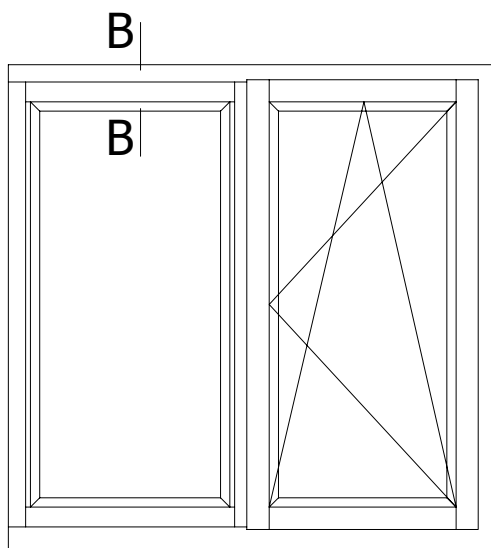

B-B

PODLASKA FABRYKA OKIEN I DRZWI
"Witraż" Sp. z o.o.
16-070 Choroszcz, Łyski 79C k/Białegostoku

Przekrój

Fix góra (nadproże + wyrównanie)

Profil

ECOLINE 68

DETAL

68-012

DATA

01.04.2012

SKALA

1:1

FORMAT

A4