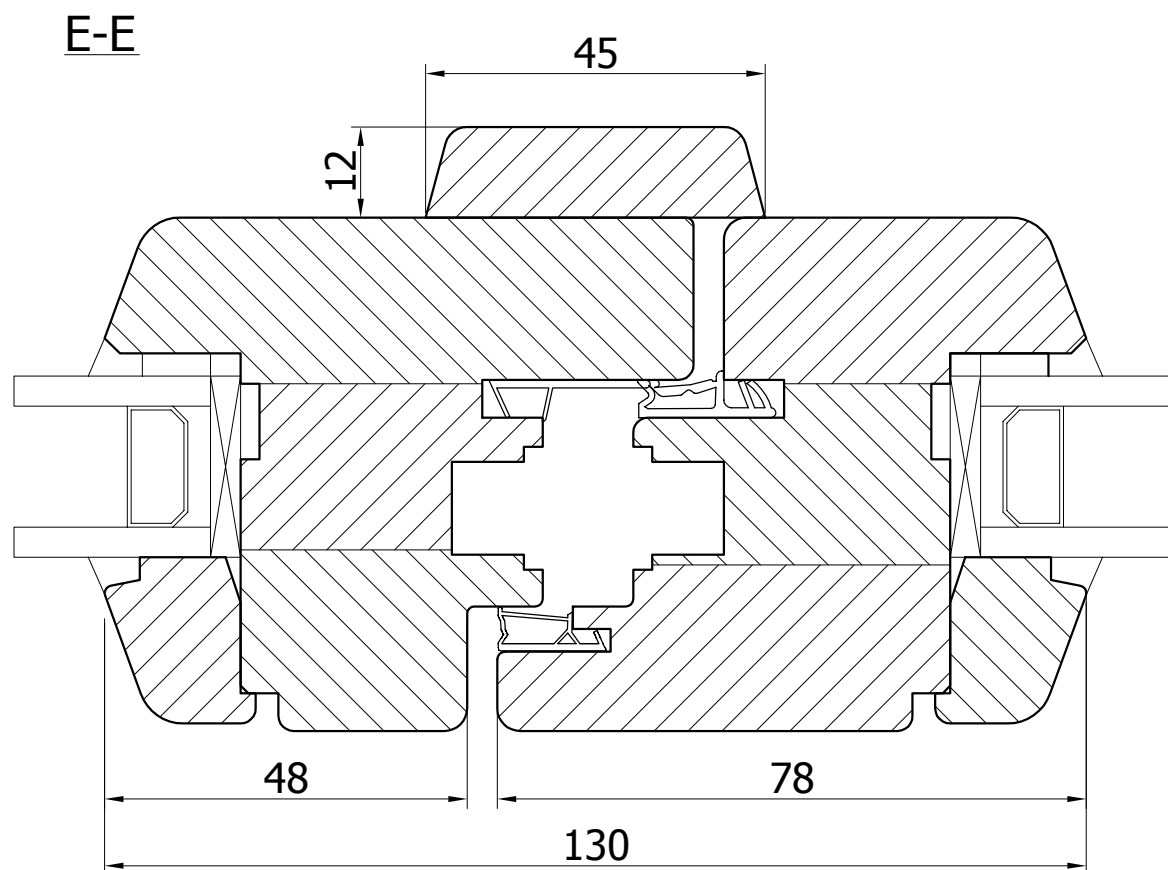

68-016

DATA

01.04.2012

SKALA

1:1

FORMAT

A4

PODLASKA FABRYKA OKIEN I DRZWI
 "Witraż" Sp. z o.o.
 16-070 Choroszcz, Łyski 79C k/Białegostoku