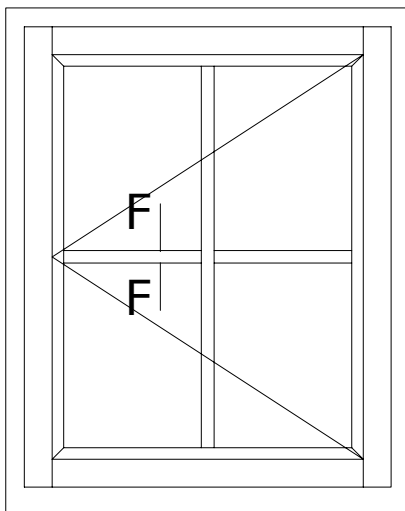

F-F

WITRAŻ SPÓŁKA Z OGRANICZONĄ
ODPOWIEDZIALNOŚCIĄ SP.K.
16-070 Choroszcz, Łyski 79C k/Białegostoku

Przekrój

Szpros naklejany poziomy + duplex

Profil

DUO CLASSIC 68

DETAL

DUO CLASSIC 68-018

DATA

04.02.2014

SKALA

1:1

FORMAT

A4