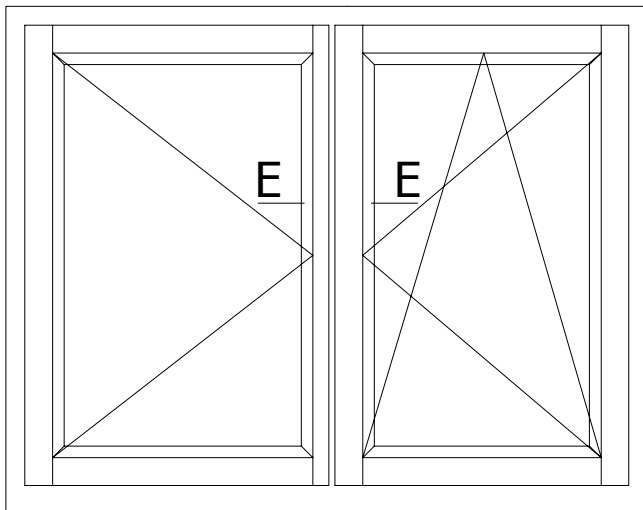

A4

WITRAŻ SPÓŁKA Z OGRANICZONĄ  
ODPOWIEDZIALNOŚCIĄ SP.K.  
16-070 Choroszcz, Łyski 79C k/Białegostoku

Przekrój

Słupek ruchomy

Profil

DUO CLASSIC 68

DETAL

DUO CLASSIC 68-013