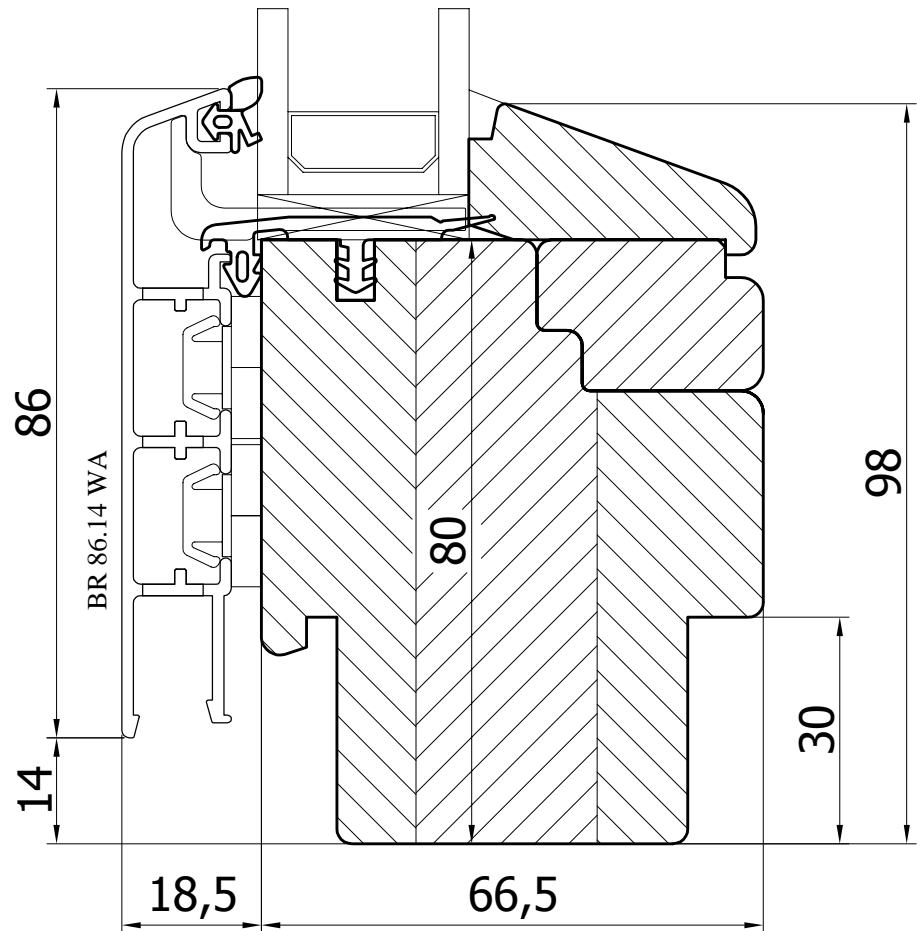

04.02.2014

SKALA

1:1

FORMAT

A4

A-A

WITRAŻ SPÓŁKA Z OGRANICZONĄ  
ODPOWIEDZIALNOŚCIĄ SP.K.  
16-070 Choroszcz, Łyski 79C k/Białegostoku

Przekrój