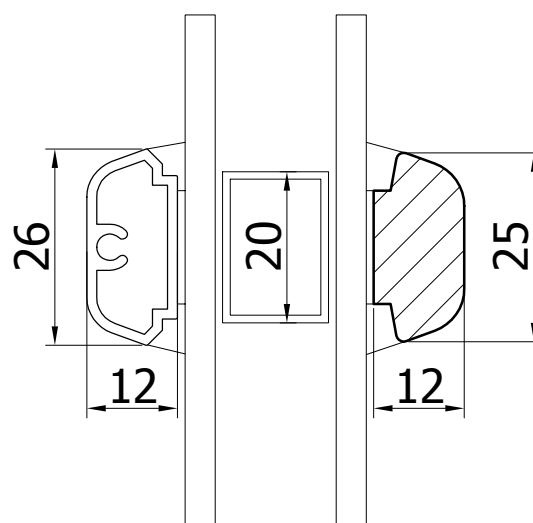

F-F

WITRAŻ SPÓŁKA Z OGRANICZONĄ
ODPOWIEDZIALNOŚCIĄ SP.K.
16-070 Choroszcz, Łyski 79C k/Białegostoku

Przekrój

Szpros naklejany poziomy + duplex

Profil

DUO CLASSIC 68

DETAL

DUO CLASSIC 68-018

DATA

04.02.2014

SKALA

1:1

FORMAT

A4