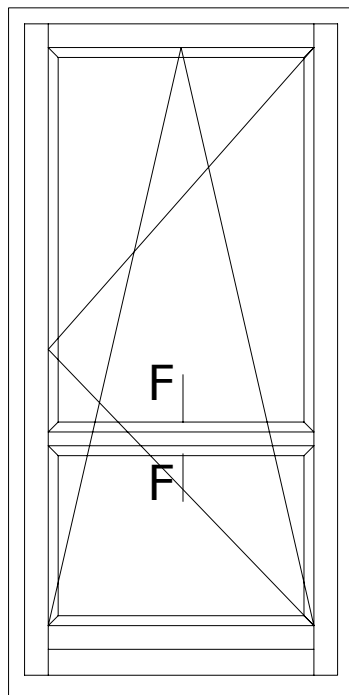

F-F

WITRAŻ SPÓŁKA Z OGRANICZONĄ
ODPOWIEDZIALNOŚCIĄ SP.K.
16-070 Choroszcz, Łyski 79C k/Białegostoku

Przekrój

Szpros konstrukcyjny poziomy

Profil

DUO CLASSIC 68

DETAL

DUO CLASSIC 68-011

DATA

04.02.2014

SKALA

1:1

FORMAT

A4