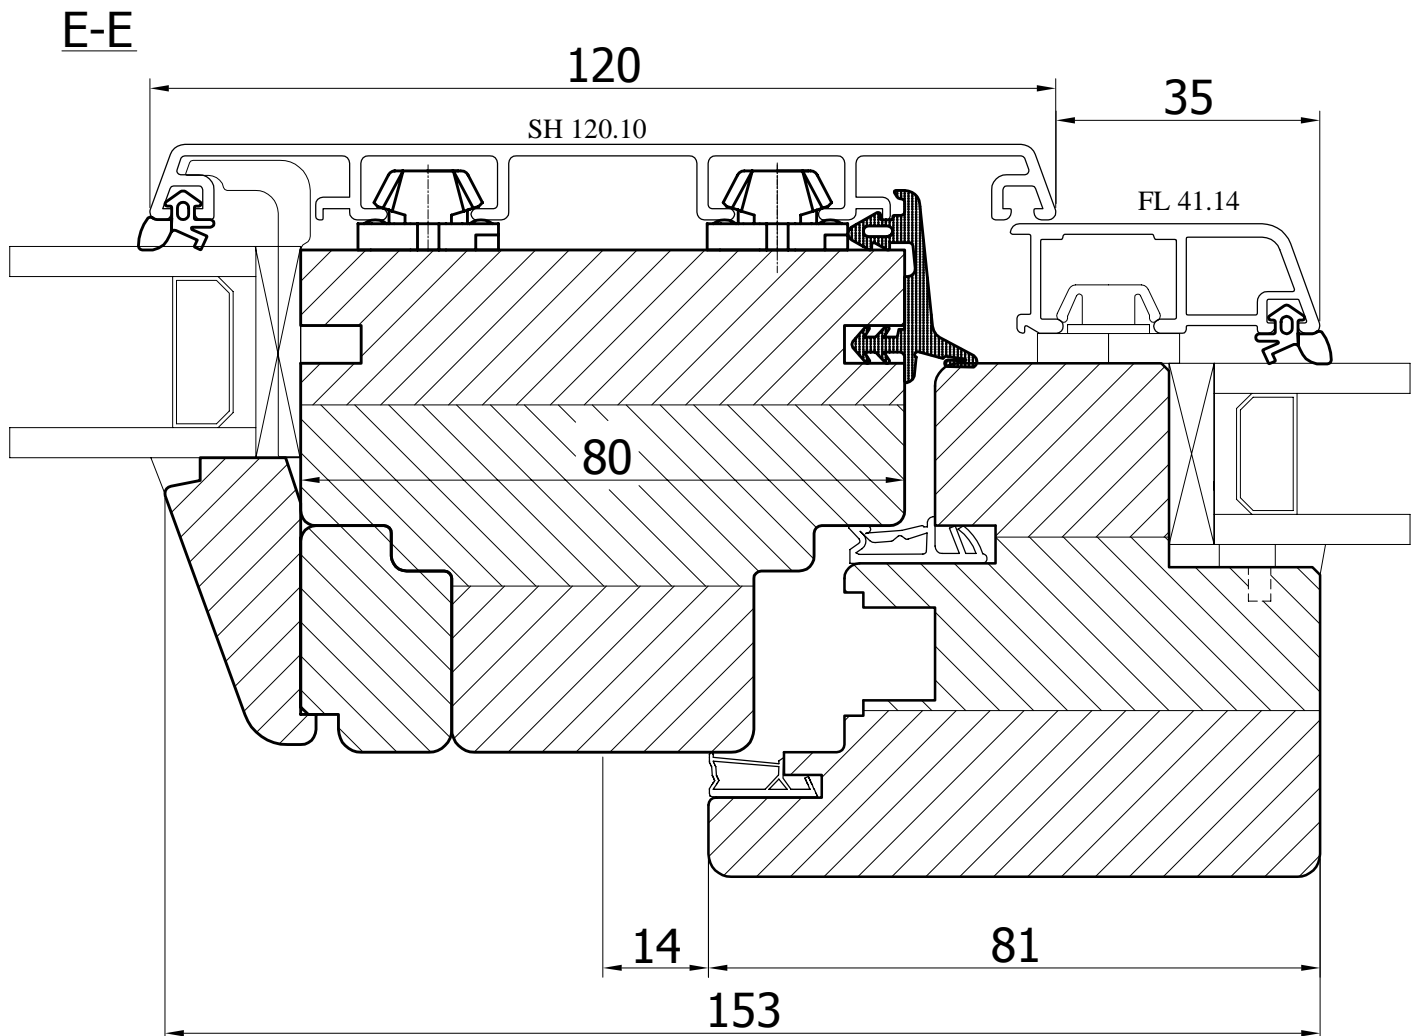

1:1

FORMAT

A4

WITRAŻ SPÓŁKA Z OGRANICZONĄ  
ODPOWIEDZIALNOŚCIĄ SP.K.  
16-070 Choroszcz, Łyski 79C k/Białegostoku

Przekrój

Słupek stały + fix + skrzydło

Profil

DUO CLASSIC 68