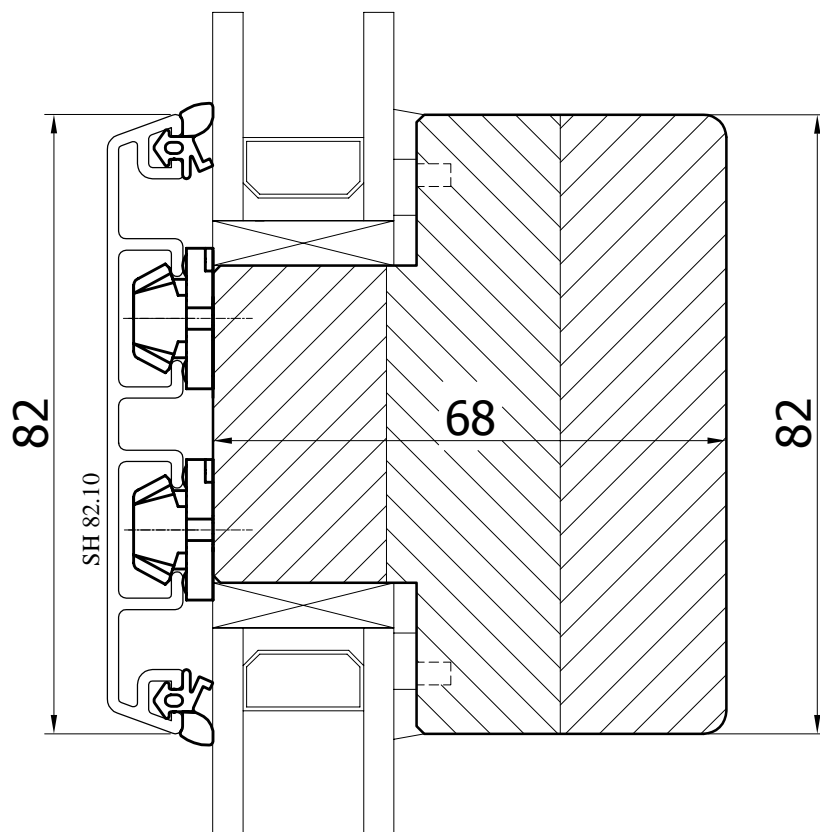

04.02.2014

SKALA

1:1

FORMAT

A4

F-F

WITRAŻ SPÓŁKA Z OGRANICZONĄ  
ODPOWIEDZIALNOŚCIĄ SP.K.  
16-070 Choroszcz, Łyski 79C k/Białegostoku

Przekrój