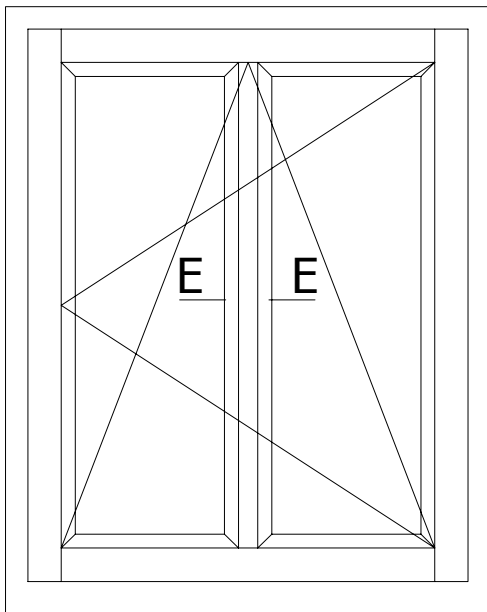

WITRAŻ SPÓŁKA Z OGRANICZONĄ  
ODPOWIEDZIALNOŚCIĄ SP.K.  
16-070 Choroszcz, Łyski 79C k/Białegostoku

Przekrój

Szpros konstrukcyjny pionowy

Profil

DUO CLASSIC 68

DETAL

DUO CLASSIC 68-010

DATA