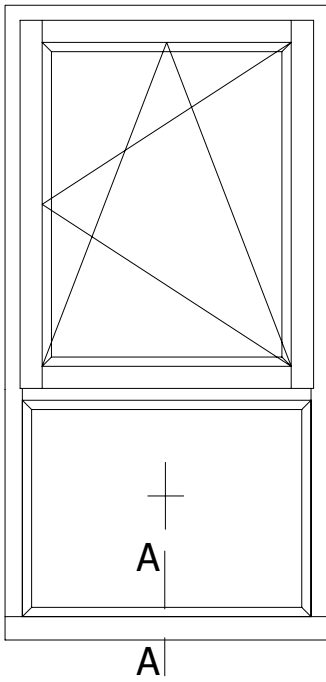

A-A

WITRAŻ SPÓŁKA Z OGRANICZONĄ
ODPOWIEDZIALNOŚCIĄ SP.K.
16-070 Choroszcz, Łyski 79C k/Białegostoku

Przekrój

Fix dół (próg)

Profil

DUO CLASSIC 68

DETAL

DUO CLASSIC 68-005

DATA

04.02.2014

SKALA

1:1

FORMAT

A4