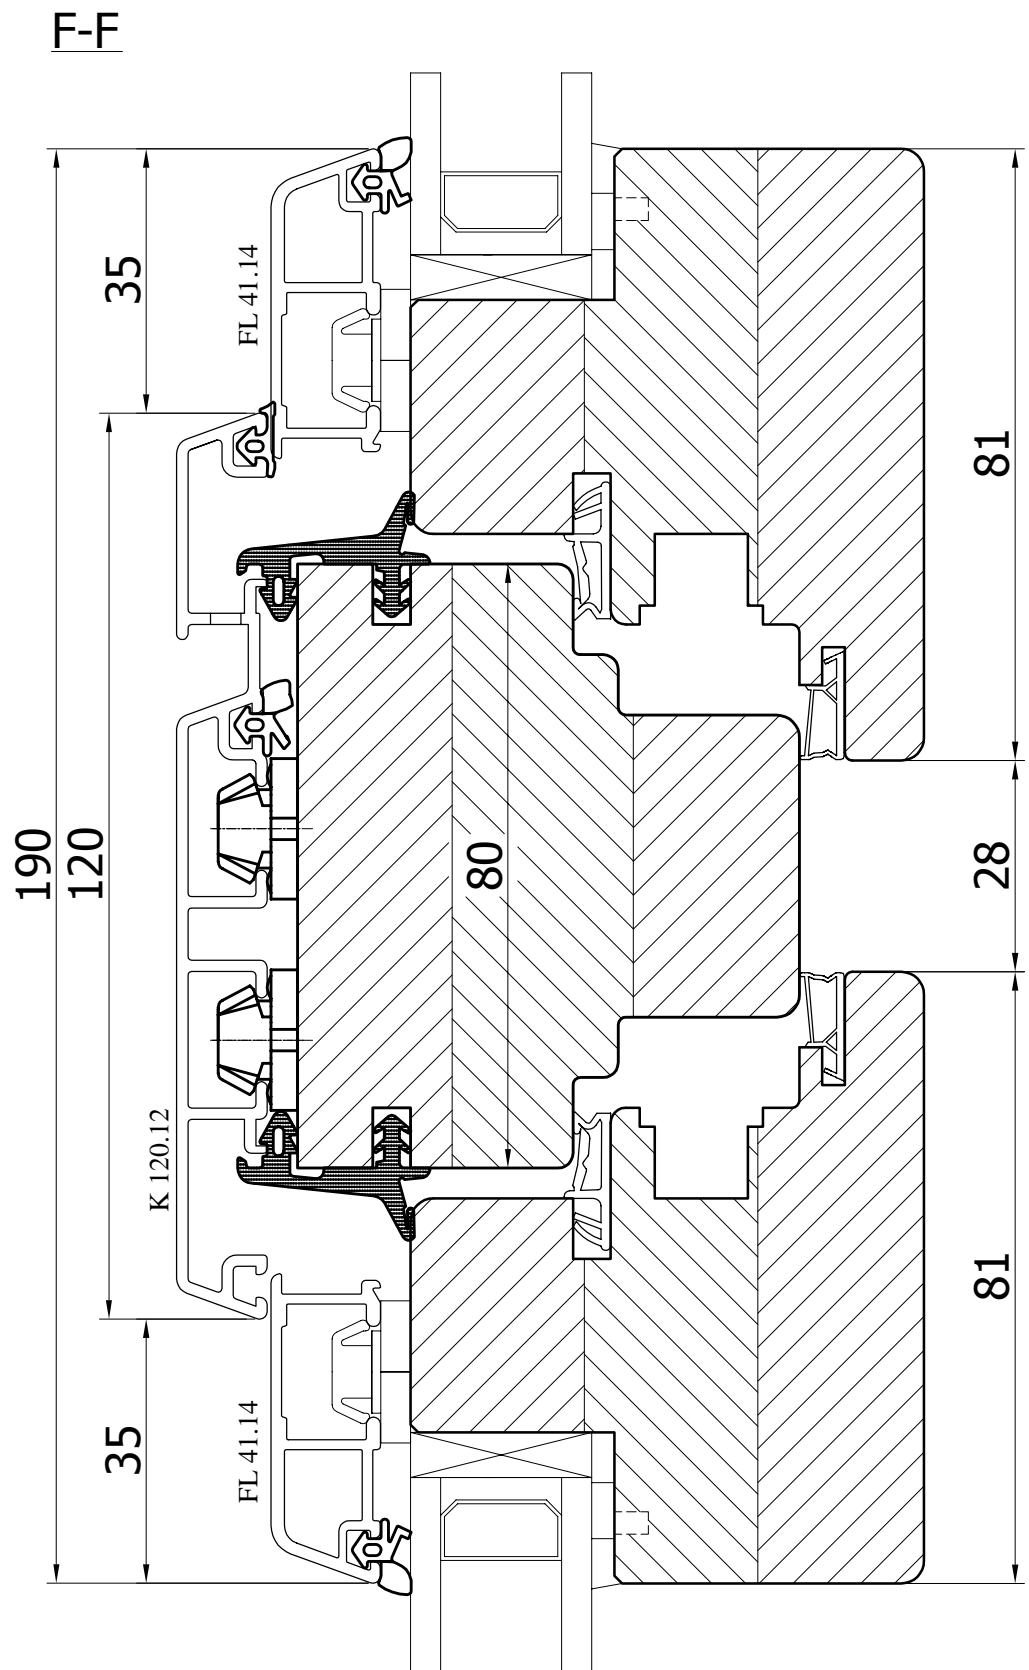

DATA

04.02.2014

SKALA

1:1

FORMAT

A4

WITRAŻ SPÓŁKA Z OGRANICZONĄ  
ODPOWIEDZIALNOŚCIĄ SP.K.  
16-070 Choroszcz, Łyski 79C k/Białegostoku

Przekrój