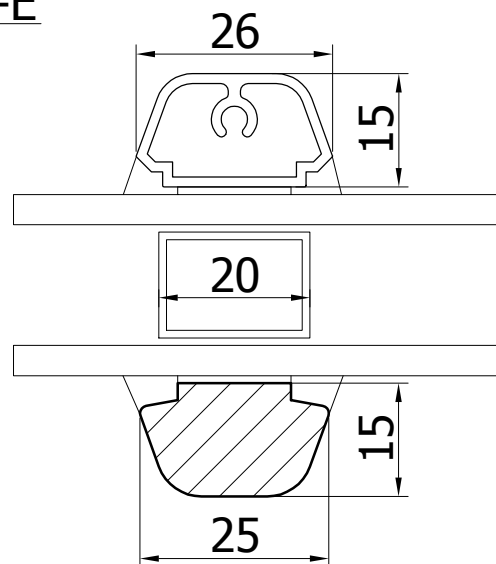

E-E

WITRAŻ SPÓŁKA Z OGRANICZONĄ
ODPOWIEDZIALNOŚCIĄ SP.K.
16-070 Choroszcz, Łyski 79C k/Białegostoku

Przekrój

Szpros naklejany pionowy + duplex

Profil

DUO CLASSIC 68

DETAL

DUO CLASSIC 68-017

DATA

04.02.2014

SKALA

1:1

FORMAT

A4