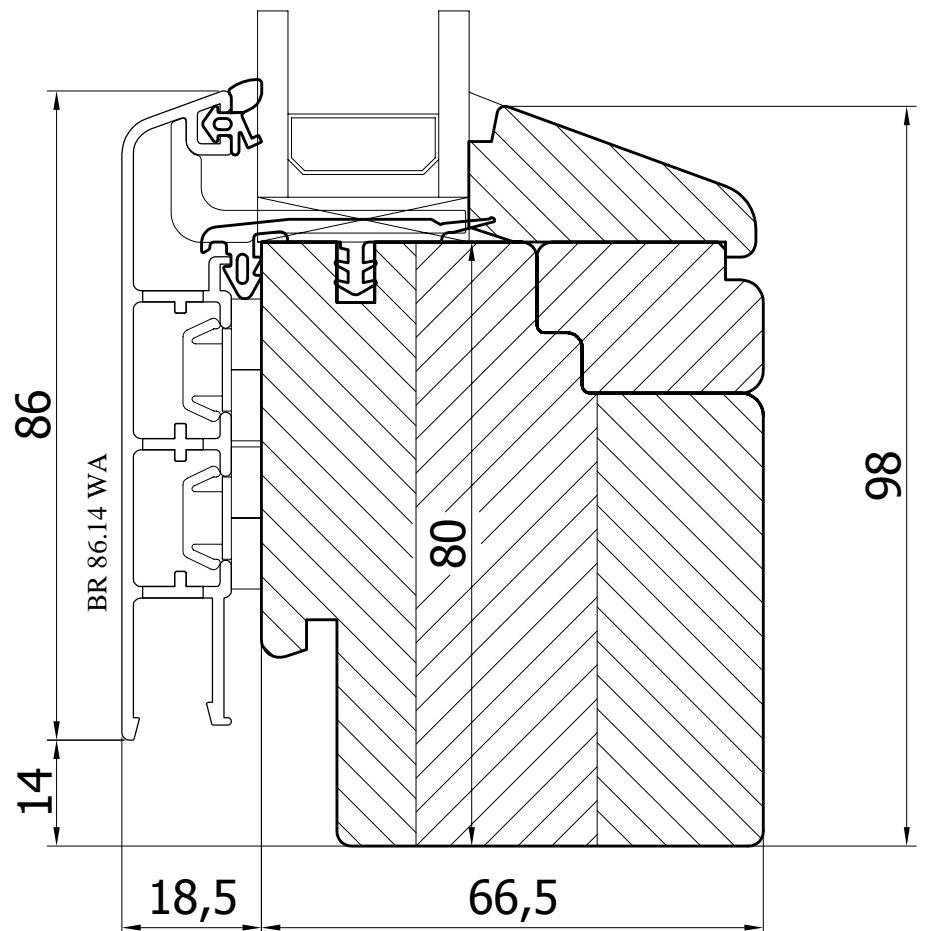

04.02.2014

SKALA

1:1

FORMAT

A4

A-A

WITRAŻ SPÓŁKA Z OGRANICZONĄ  
ODPOWIEDZIALNOŚCIĄ SP.K.  
16-070 Choroszcz, Łyski 79C k/Białegostoku

Przekrój