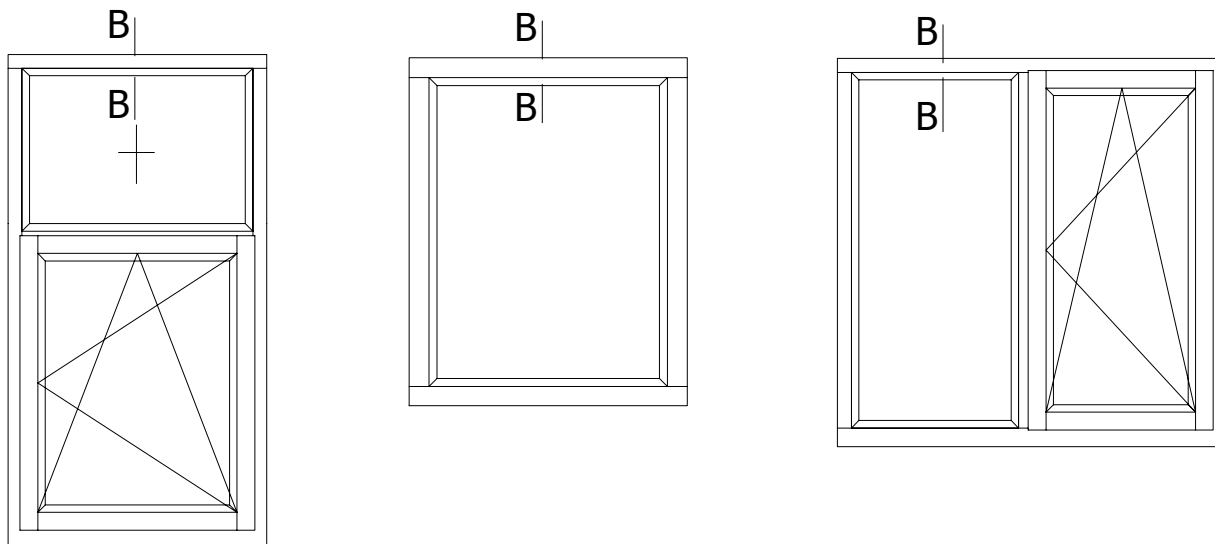

B-B

WITRAŻ SPÓŁKA Z OGRANICZONĄ
ODPOWIEDZIALNOŚCIĄ SP.K.
16-070 Choroszcz, Łyski 79C k/Białegostoku

Przekrój

Fix góra (nadproże)

Profil

DUO CLASSIC 68

DETAL

DUO CLASSIC 68-006

DATA

04.02.2014

SKALA

1:1

FORMAT

A4