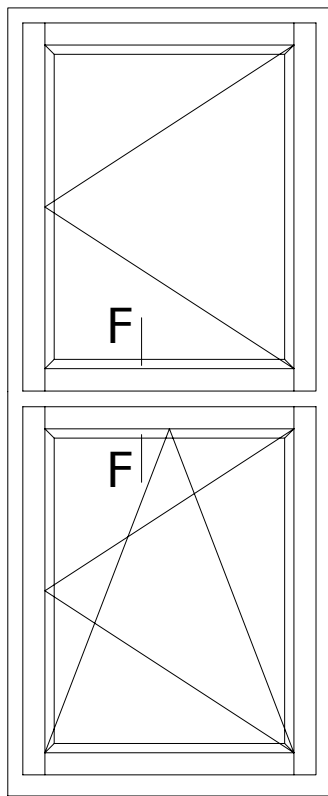

DATA

04.02.2014

SKALA

1:1

FORMAT

A4

WITRAŻ SPÓŁKA Z OGRANICZONĄ  
ODPOWIEDZIALNOŚCIĄ SP.K.  
16-070 Choroszcz, Łyski 79C k/Białegostoku

Przekrój