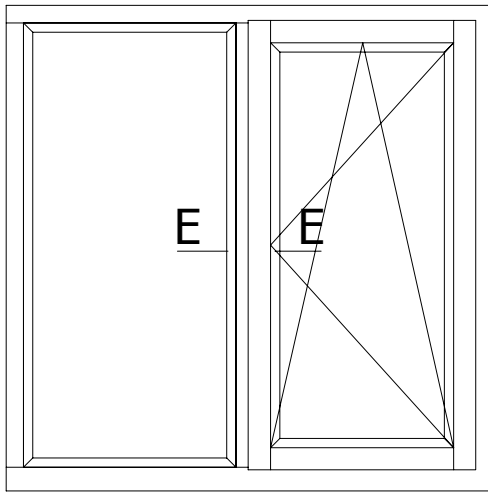

1:1

FORMAT

A4

WITRAŻ SPÓŁKA Z OGRANICZONĄ  
ODPOWIEDZIALNOŚCIĄ SP.K.  
16-070 Choroszcz, Łyski 79C k/Białegostoku

Przekrój

Słupek stały + fix + skrzydło

Profil

DUO CLASSIC 68