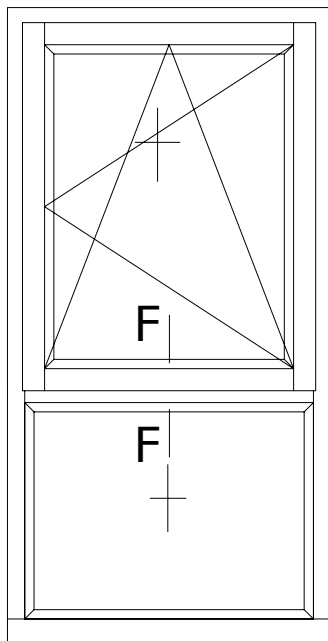

WITRAŻ SPÓŁKA Z OGRANICZONĄ
ODPOWIEDZIALNOŚCIĄ SP.K.
16-070 Choroszcz, Łyski 79C k/Białegostoku

Przekrój
Śłemię + skrzydło + fix

Profil
DUO CLASSIC 68

DETAL
DUO CLASSIC 68-016

DATA
04.02.2014

SKALA
1:1

FORMAT
A4