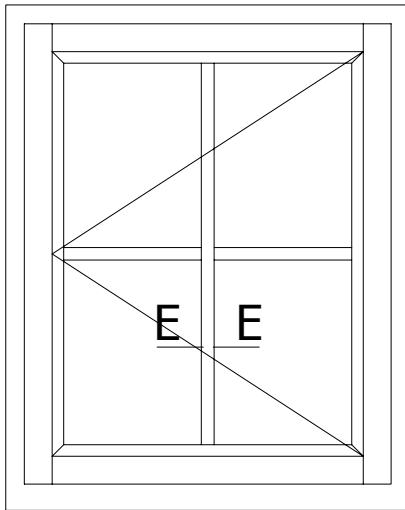

SKALA  
1:1

FORMAT  
A4

WITRAŻ SPÓŁKA Z OGRANICZONĄ  
ODPOWIEDZIALNOŚCIĄ SP.K.  
16-070 Choroszcz, Łyski 79C k/Białegostoku

Przekrój  
Śłemię + skrzydło + fix

Profil  
DUO CLASSIC 68

DETAL  
DUO CLASSIC 68-016

DATA  
04.02.2014

SKALA  
1:1

FORMAT  
A4

E-E

WITRAŻ SPÓŁKA Z OGRANICZONĄ  
ODPOWIEDZIALNOŚCIĄ SP.K.  
16-070 Choroszcz, Łyski 79C k/Białegostoku

Przekrój

Szpros naklejany pionowy + duplex

Profil