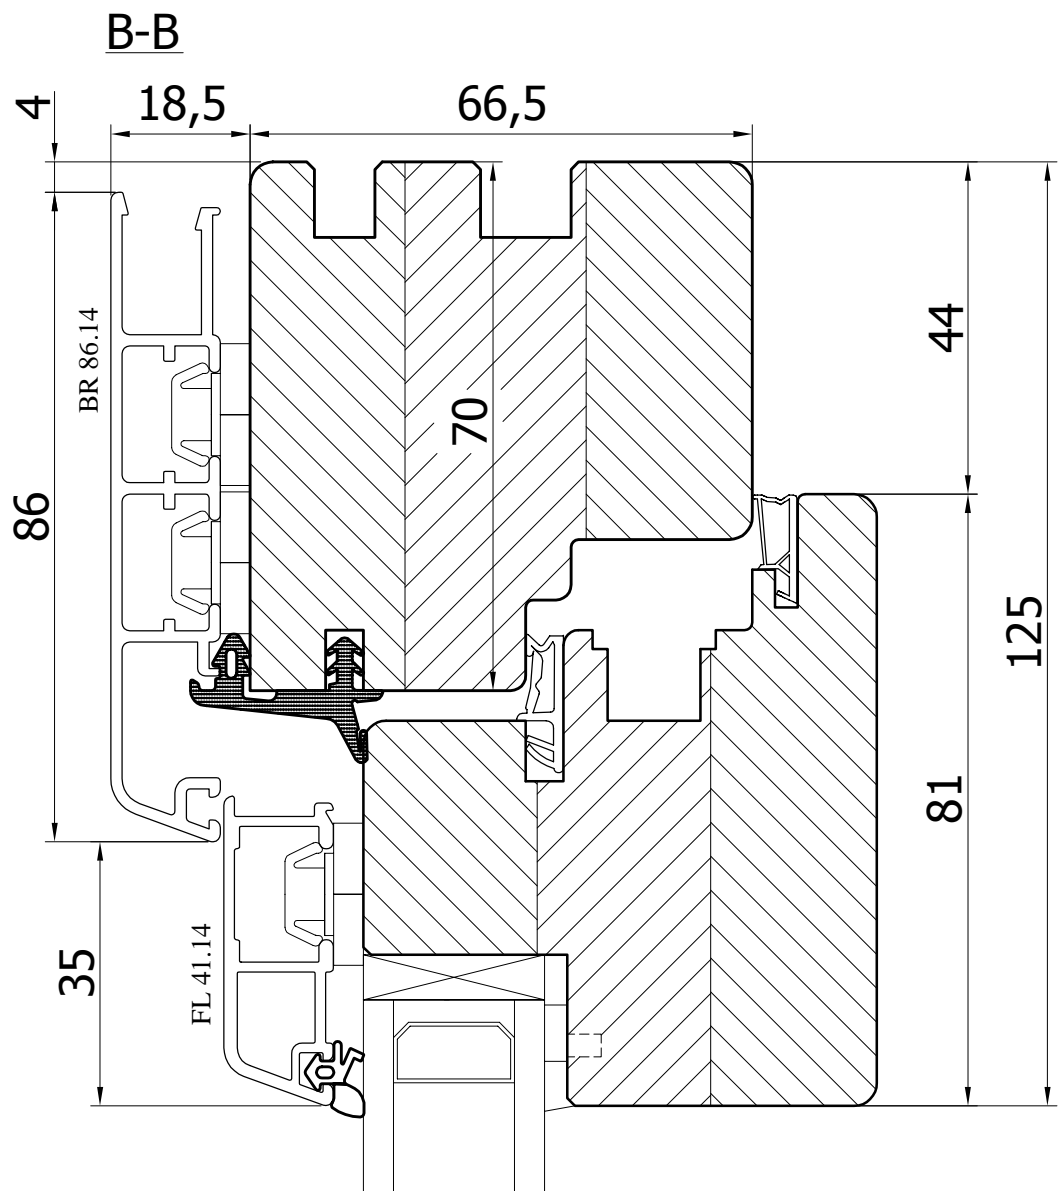

WITRAŻ SPÓŁKA Z OGRANICZONĄ
ODPOWIEDZIALNOŚCIĄ SP.K.
16-070 Choroszcz, Łyski 79C k/Białegostoku

Przekrój

Okno góra (nadproże + skrzydło)

Profil

DUO CLASSIC 68

DETAL

DUO CLASSIC 68-002

DATA

04.02.2014

SKALA

1:1

FORMAT

A4