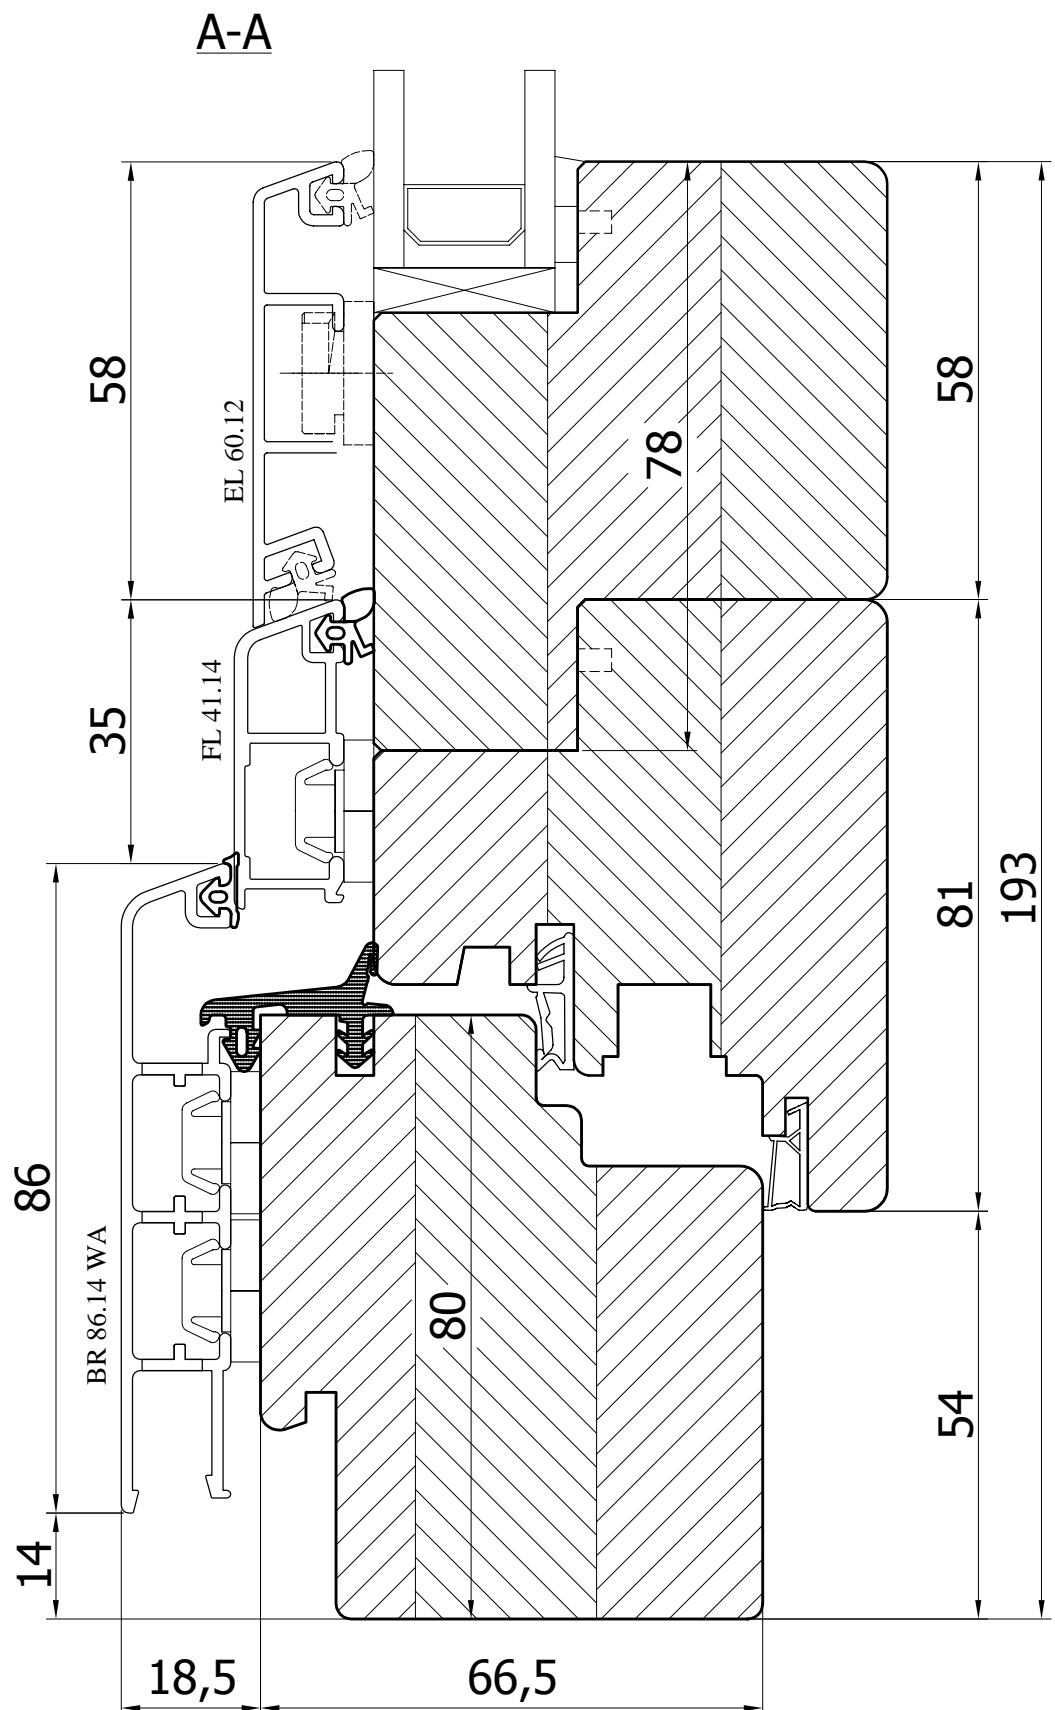

DETAL

DUO CLASSIC 68-003

DATA

04.02.2014

SKALA

1:1

FORMAT

A4