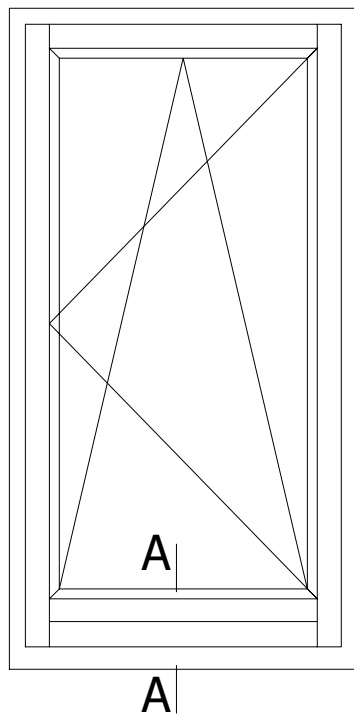

WITRAŻ SPÓŁKA Z OGRANICZONĄ  
ODPOWIEDZIALNOŚCIĄ SP.K.  
16-070 Choroszcz, Łyski 79C k/Białegostoku

Przekrój

Balkon dół (próg + skrzydło + kopniak)

Profil

DUO CLASSIC 68

DETAL

DUO CLASSIC 68-004

DATA