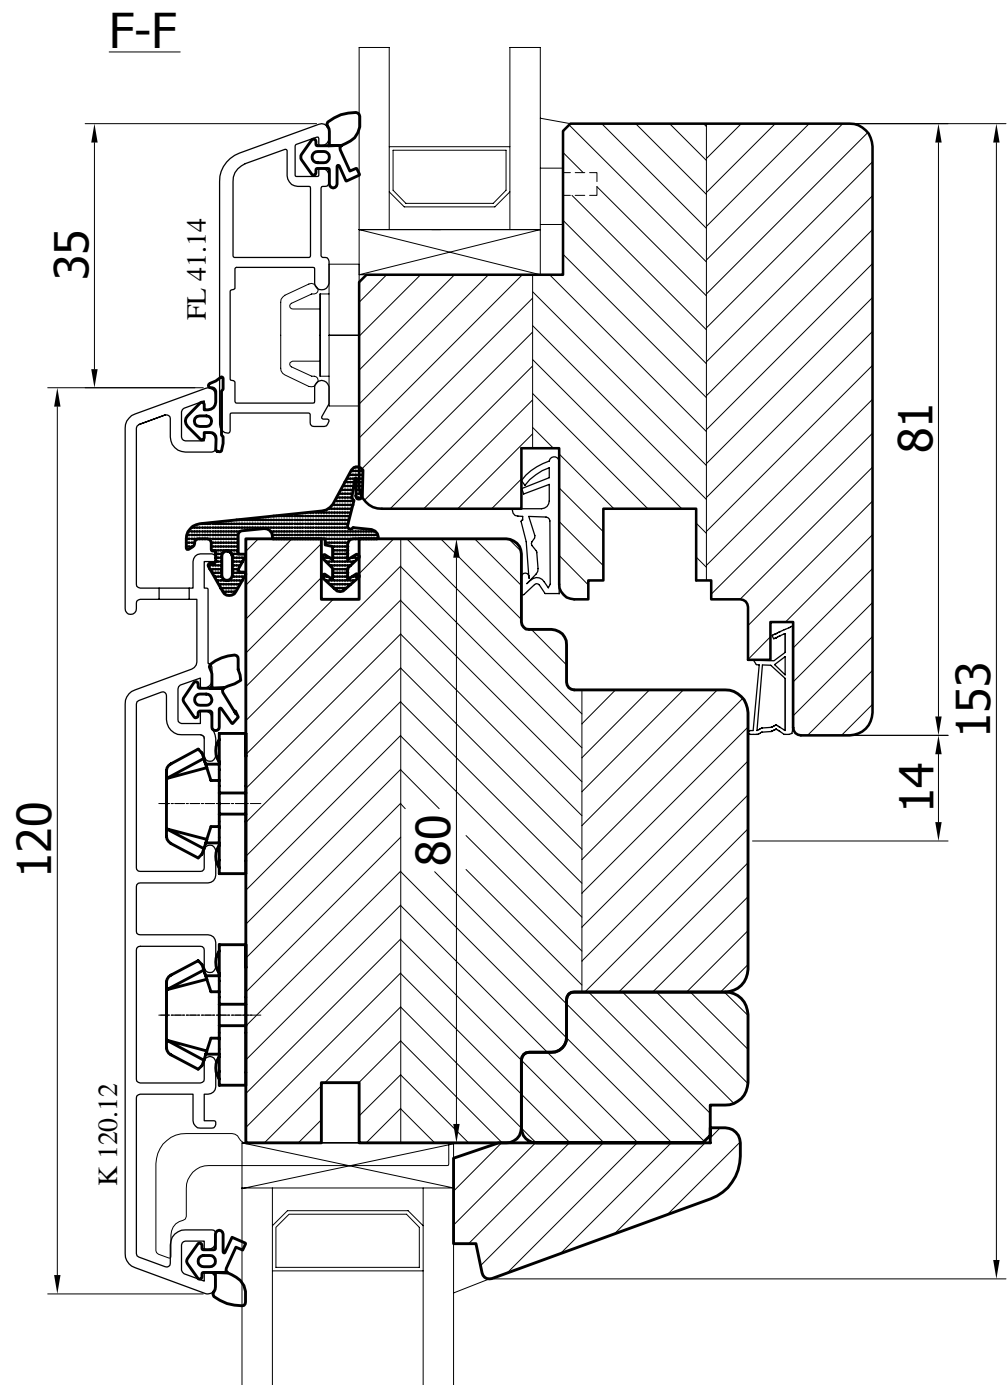

WITRAŻ SPÓŁKA Z OGRANICZONĄ
ODPOWIEDZIALNOŚCIĄ SP.K.
16-070 Choroszcz, Łyski 79C k/Białegostoku

Przekrój
Śłemię + skrzydło + fix

Profil
DUO CLASSIC 68

DETAL
DUO CLASSIC 68-016

DATA
04.02.2014

SKALA
1:1

FORMAT
A4